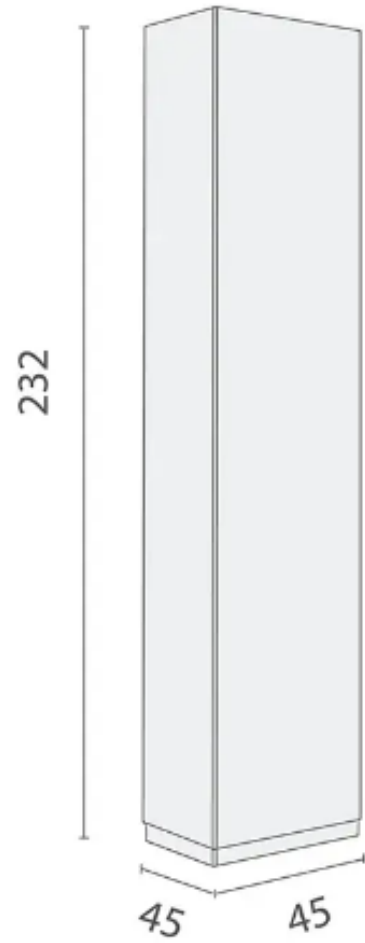

Шкаф однодверный Life time.  
Базовая комплектация

Шкаф однодверный Life time (Лайф тайм) 45\*232\*45