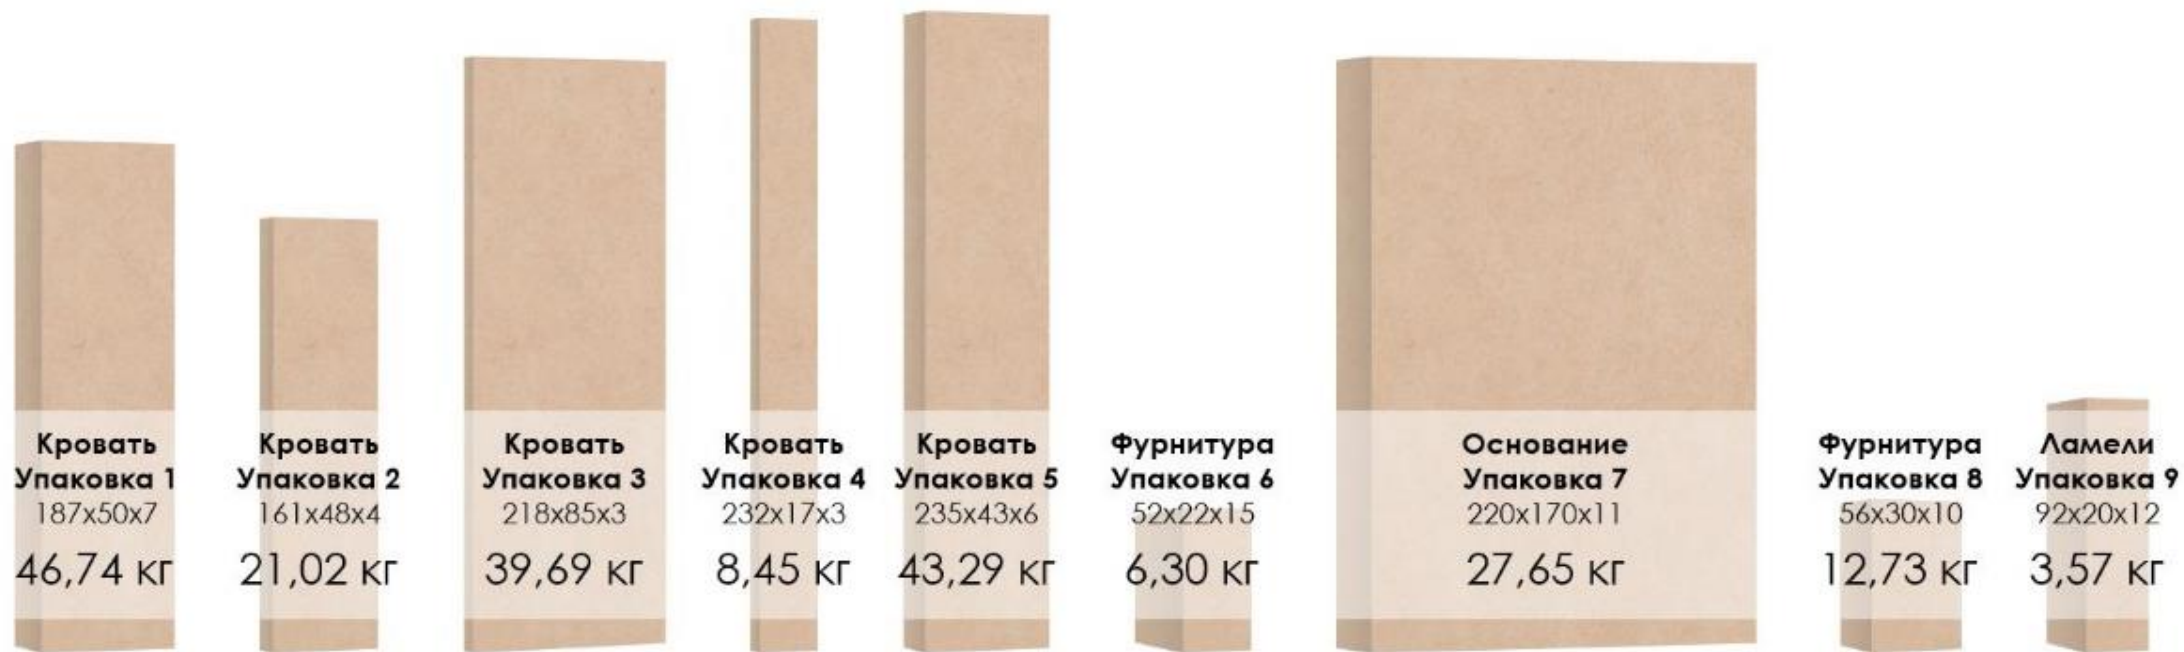

Кровать откидная Space Solutions Ice
с шириной спального места 160/180 см

Кровать откидная Space Solutions Ice
с шириной спального места 160 см

Space Solutions Ice 200x160 cm

Space Solutions 160 cm

Кровать откидная Space Solutions Ice
с шириной спального места 180 см

Space Solutions Ice 200x180 cm

Кровать откидная Space Solutions Ice
с шириной 180 см

Space Solutions 180 cm