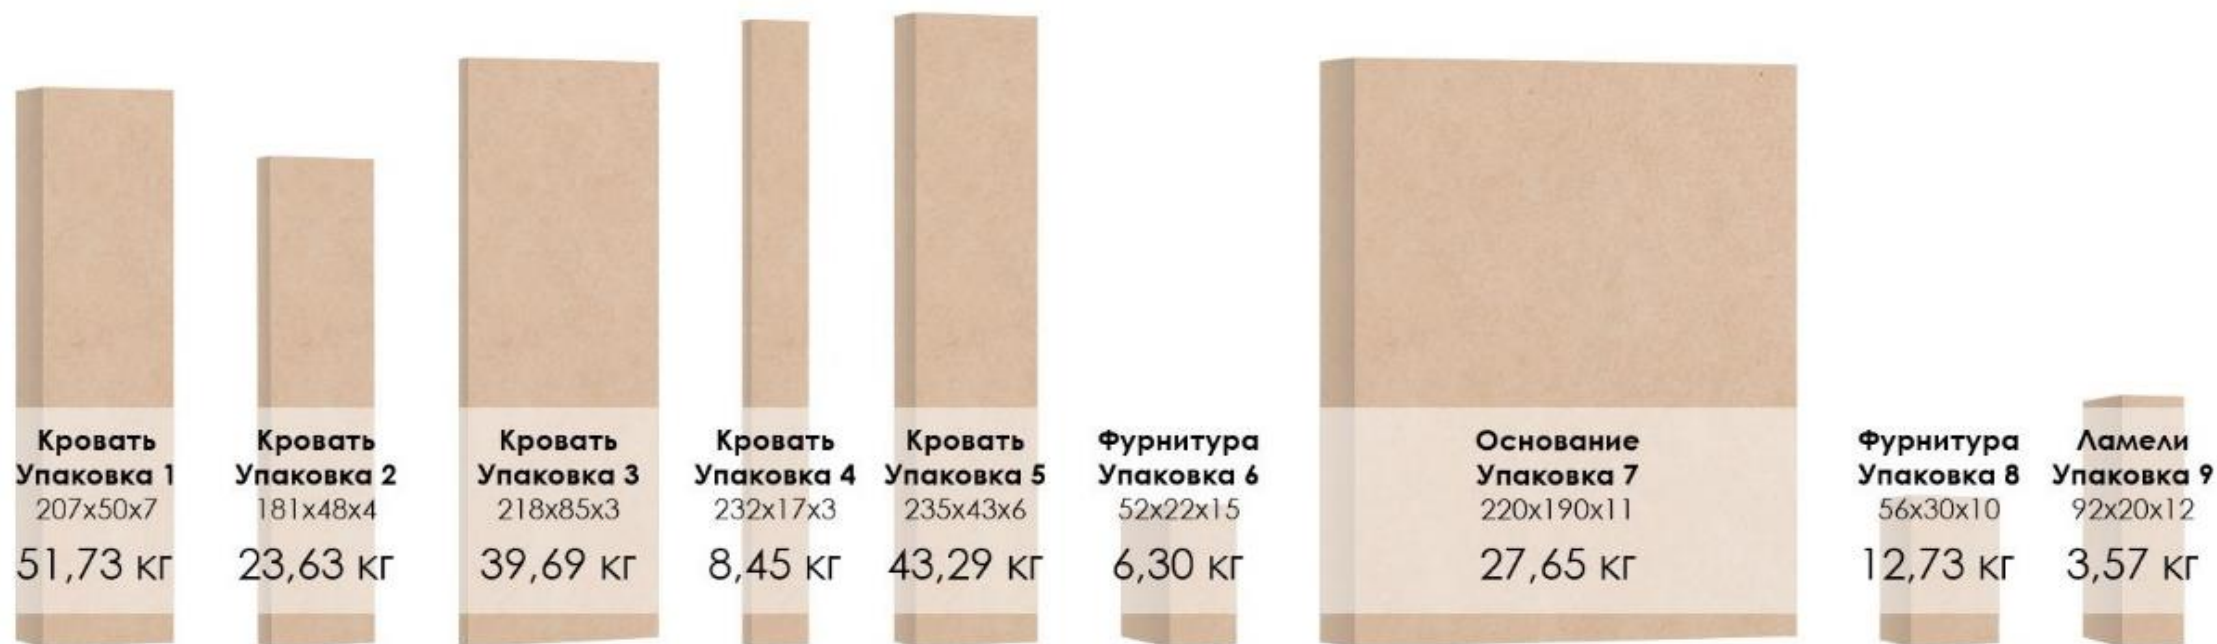

Кровать откидная Space Solutions Ice
с шириной спального места 160/180 см

Кровать откидная Space Solutions Ice
с шириной спального места 160 см

Space Solutions Ice 200x160 cm

Space Solutions 160 cm

Кровать откидная Space Solutions Ice
с шириной спального места 180 см

Space Solutions Ice 200x180 cm

Кровать откидная Space Solutions Ice
с шириной 180 см

Space Solutions 180 cm