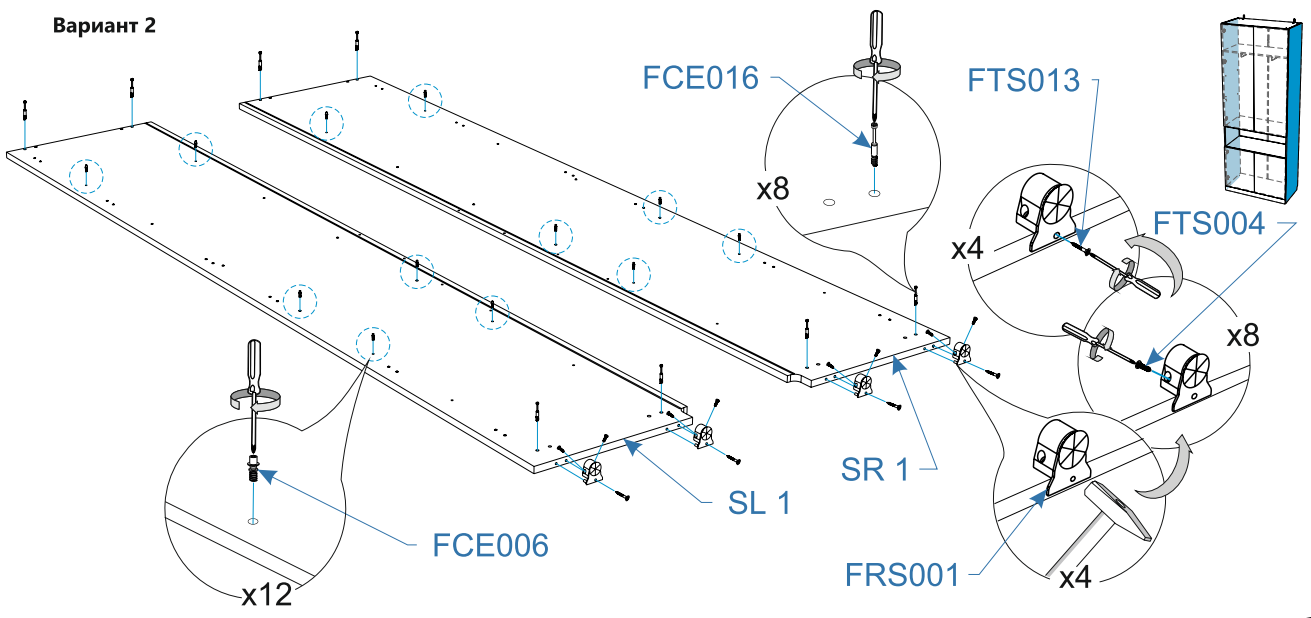

1. Вариант 1

Вариант 2

2. Вариант 1

Вариант 2