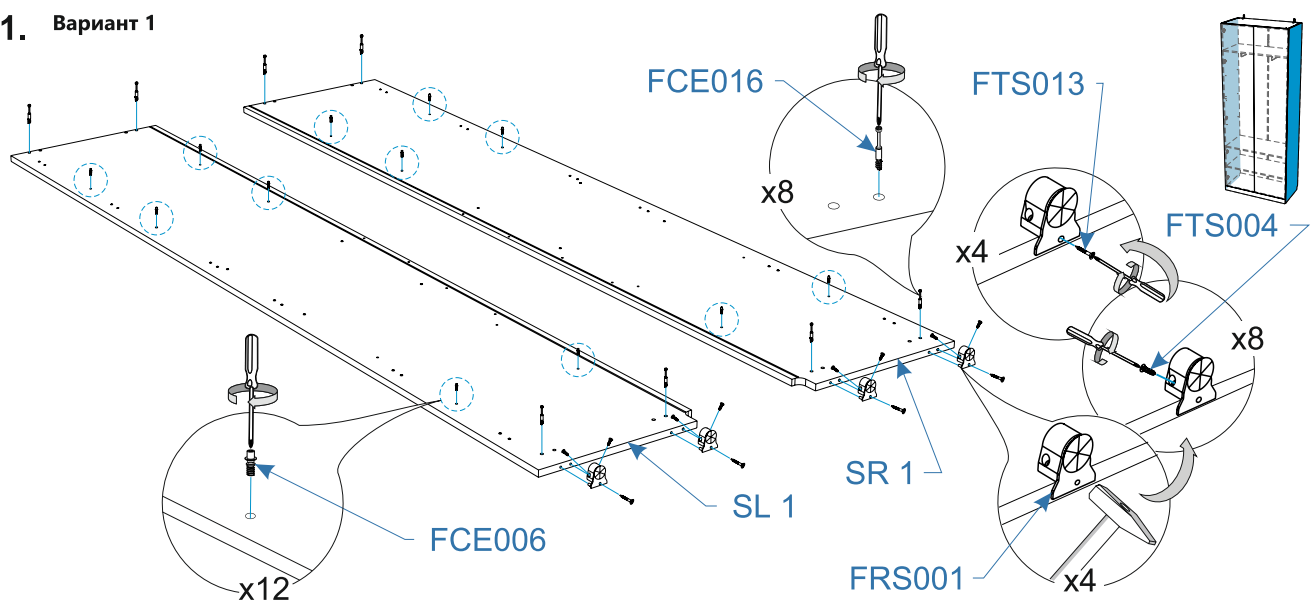

1. Вариант 1