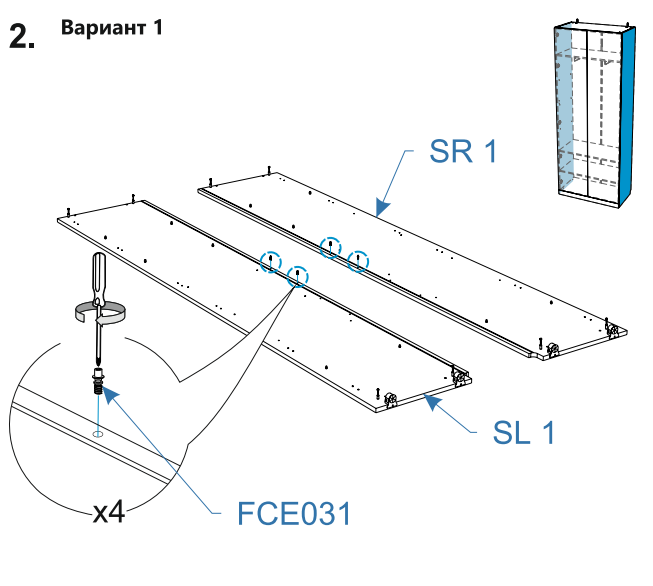

2. Вариант 1