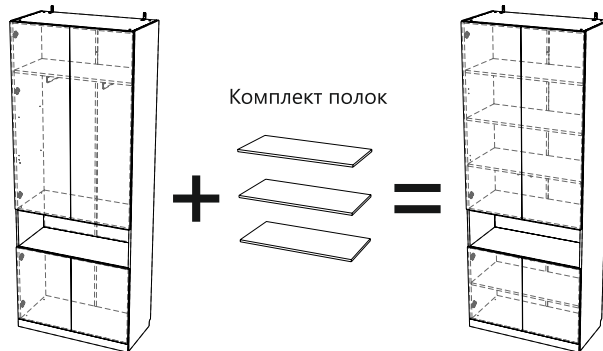

## Вариант 2

Корпус шкафа

Фасады малые

## \*Доп. опция - комплект полок

Вариант 1

Комплект полок

Вариант 2

Комплект полок

## Комплектовочная ведомость шкаф двухдверный Life Time (Лайф Тайм) 900x450x2320

Номер упаковки	Наименование упаковки	Маркировка детали	Наименование детали, размер в мм	Количество деталей в упаковке, шт.	Изображение
1/3	Упаковка SL/SR шкаф двухдверный Life Time 232*44*4	SL 1	Боковина левая 2317*433*16	1	
		SR 1	Боковина правая 2317*433*16	1	
		BK 1	Задняя стенка 2249*439*3	2	
		PC 1	Профиль соединительный, белый 2000 мм	1	
		PC 2	Профиль соединительный, белый 235 мм	1	
			Инструкция по сборке	1	
			Паспорт по эксплуатации	1	
2/3	Упаковка RO/BO шкаф двухдверный Life Time 87*43*10	RO 1	Крыша 868*433*16	1	
		BO 1	Дно 868*433*16	1	
		SH 1	Полка 868*416*16	3	
		RR 1	Ребро жесткости 868*283*16	1	
		TD 5	Тех. Деталь 64*868*16	1	(не используется)
3/3	Упаковка FU шкаф двухдверный Life Time 35*22*15	FMP015	Бусола под шуруп d5, H12, отделка нейтральная	32	
		FOP009	Держатель задней стенки, светло-бежевый	16	
		FCE004	Корпус Rafix TAB беж.	4	
		FOS054	Демпфер push AMF12/SST	4	
		FOS005	Петля накладная D35 с доводчиком	10	
		FRS001	Опора мебельная регулируемая INTEGRATO 2 в 1, штифт, H=19мм, рез-ка 25мм	4	
		FTS004	Саморез 3,5*16 DIN 7962	56	
		FTS013	Саморез 3,5*25 потайной, желтый цинк	4	
		FOP005	Шкант 8*30	10	
		FCE016	Шток эксцентрика евроинт 34мм	11	
		FCE031	Шток эксцентрика усиленного евроинт 11 мм	4	
		FCE006	Шток эксцентрика усиленного евроинт	12	
		FCE019	Эксцентрик для плит 16мм	11	
		FCE008	Эксцентрик усиленный для плит 16 мм	12	
		FOP032	Подвеска угол 5,1-Ж, СТ 127 с крепежом цинк	2	
		FCE025	Стяжка межсекционная d 5 мм (29+15)	2	