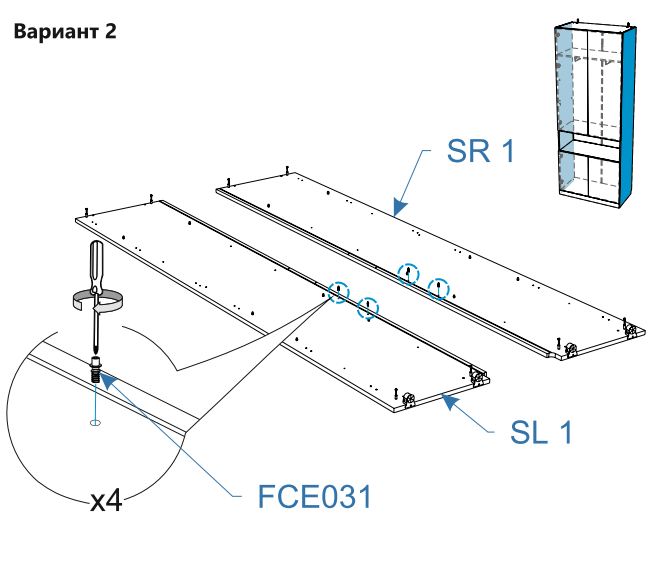

1. Вариант 1

Вариант 2

2. Вариант 1

Вариант 2