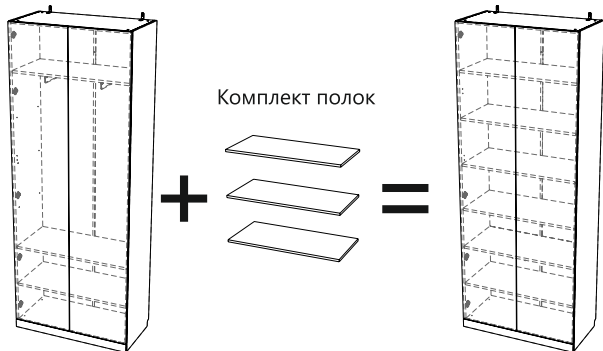

*Доп. опция - комплект полок

Вариант 1

Комплект полок