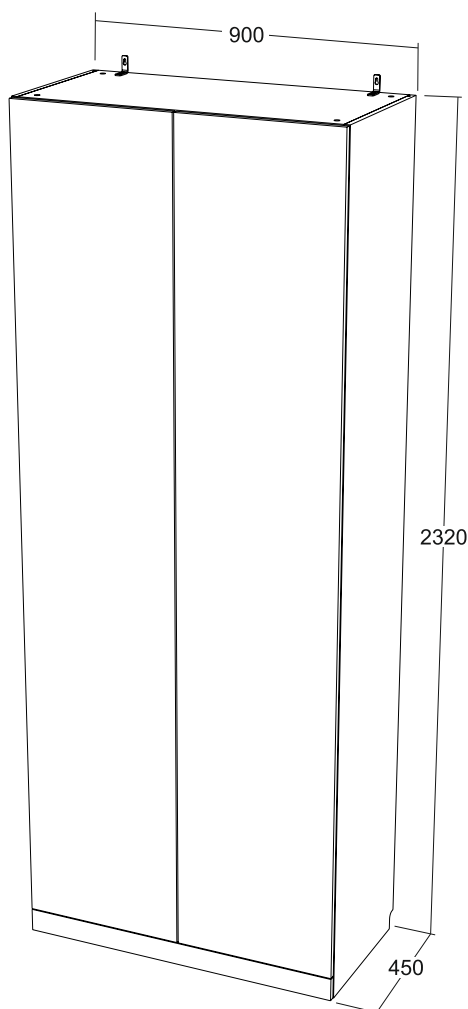

**Инструкция  
по сборке шкаф двухдверный  
Life Time/Лайф Тайм  
900х450х2320**

ТР ТС 025/2012, ГОСТ 16371-2014  
Декларация о соответствии ЕАЭС N RU Д-RU.АЖ49.В.13646/20 от 17.09.2020 г.,  
действительна до 16.09.2023 г. включительно, принята ООО «Солвис», зарегистрировано ООО «Апекс»