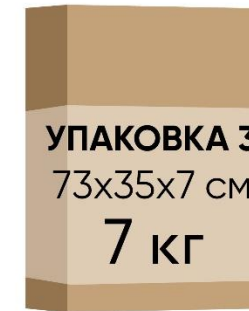

Кровать Corsa
с шириной спального места 90/140/160/180 см

Кровать 200x090 Corsa (Корса)

Кровать 200x140 Corsa (Корса)

Кровать Corsa
с шириной спального места 160 см

Кровать 200x160 Corsa (Корса)

Кровать 200x180 Corsa (Корса)