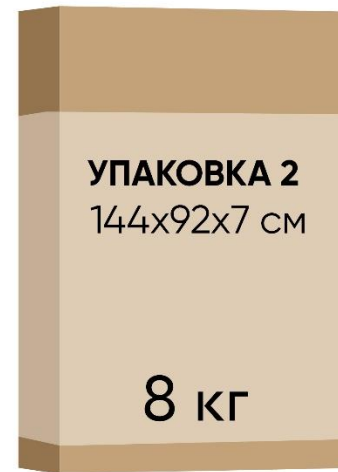

Кровать Corsa
с шириной спального места 90/140/160/180 см

Кровать 200x090 Corsa (Корса)

Кровать 200x140 Corsa (Корса)

Кровать Corsa
с шириной спального места 160 см

Кровать 200x160 Corsa (Корса)

Кровать 200x180 Corsa (Корса)