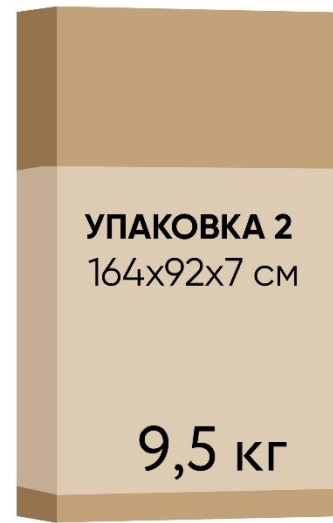

Кровать Corsa
с шириной спального места 90/140/160/180 см

Кровать 200x090 Corsa (Корса)

Кровать 200x140 Corsa (Корса)

Кровать Corsa
с шириной спального места 160 см

Кровать 200x160 Corsa (Корса)

Кровать 200x180 Corsa (Корса)