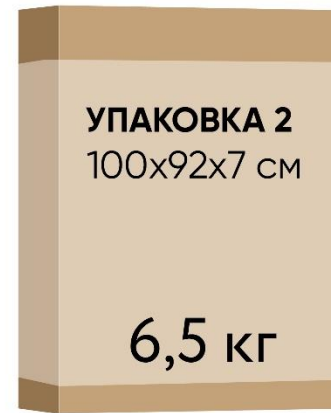

Кровать Corsa
с шириной спального места 90/140/160/180 см

Кровать 200x090 Corsa (Корса)

Кровать 200x140 Corsa (Корса)

Кровать Corsa
с шириной спального места 160 см

Кровать 200x160 Corsa (Корса)

Кровать 200x180 Corsa (Корса)