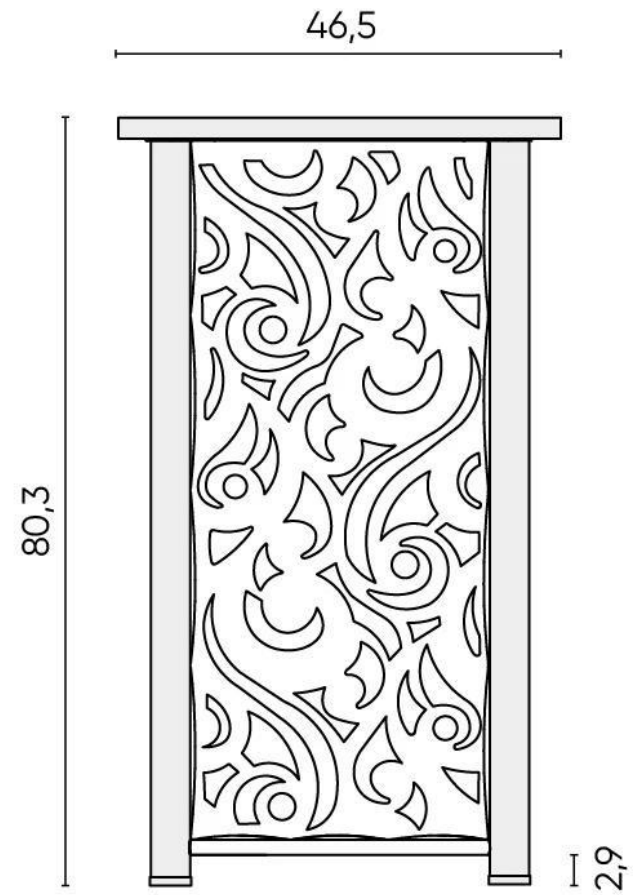

Столик туалетный Parmin

Туалетный столик Parmin (Пармин)  
75\*47\*80 см

УПАКОВКА 1  
82x48x15 см  
14 кг