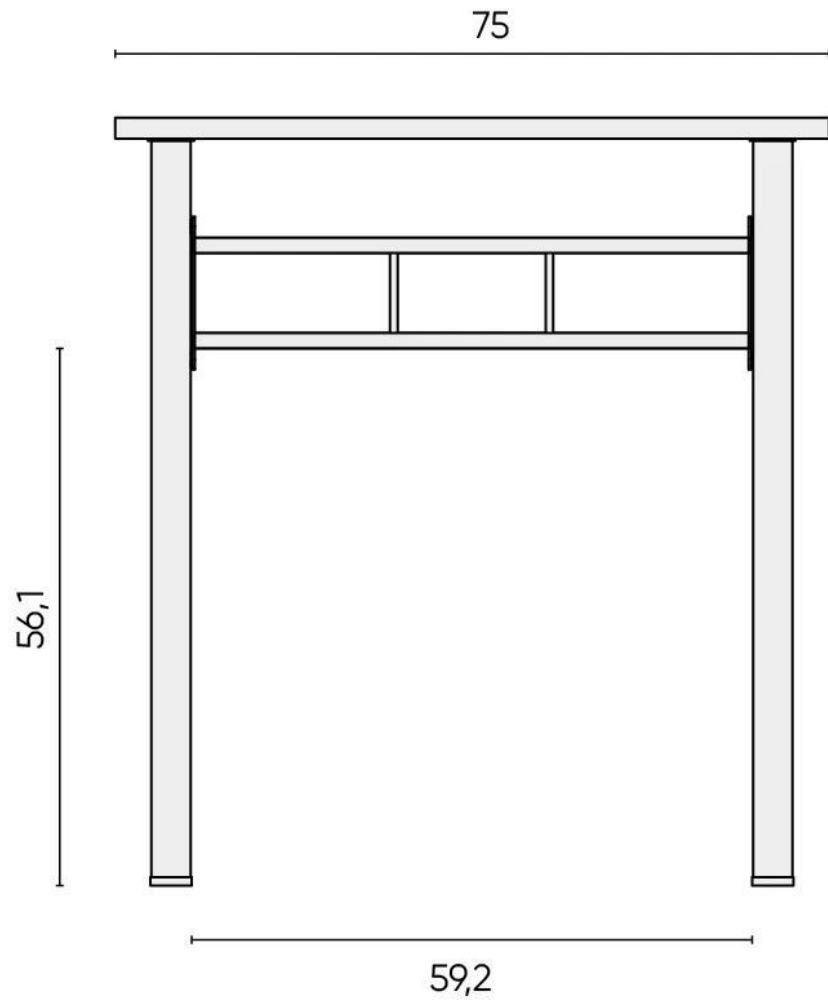

Столик туалетный Parmin

Туалетный столик Parmin (Пармин)  
75\*47\*80 см

УПАКОВКА 1  
82x48x15 см  
14 кг