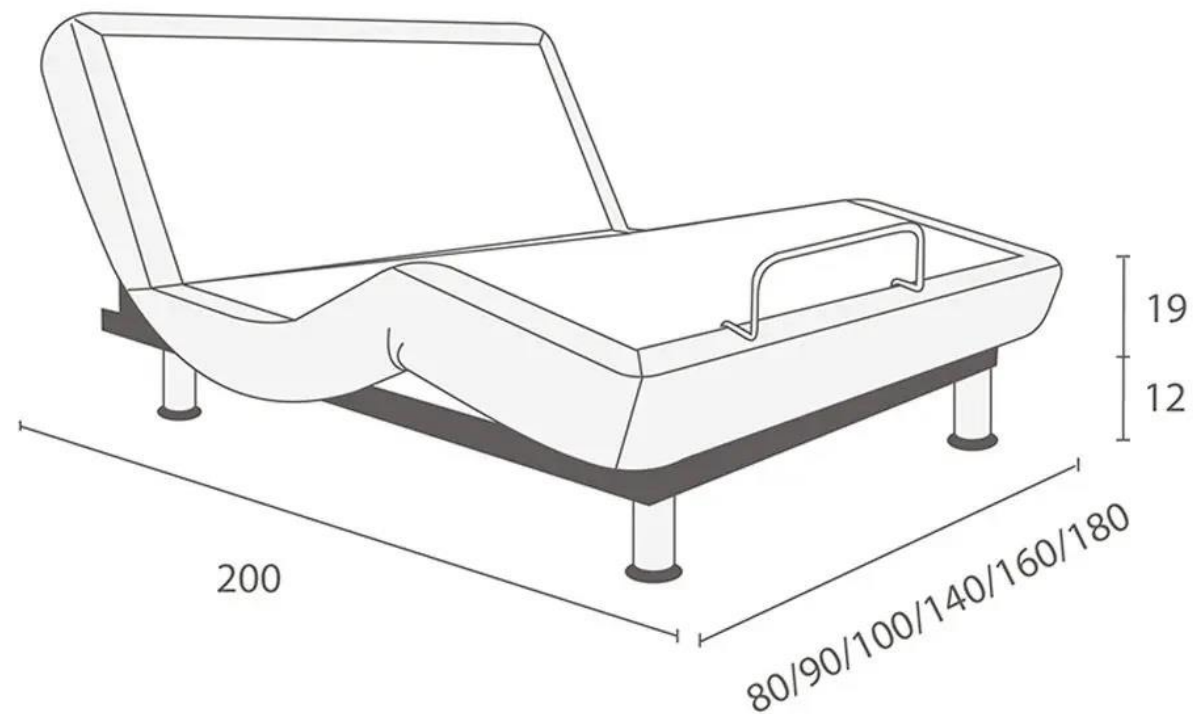

Кровать Ergomotion 450
с шириной спального места 80/90/100/140/160/180 см

Кровать Ergomotion 450
с шириной спального места 80 см

Основание Ergomotion 200x080 серия 450

УПАКОВКА
210x90x20

59 кг

Кровать Ergomotion 450
с шириной спального места 90 см

Основание Ergomotion 200x090 серия 450

УПАКОВКА
210x100x20

64 кг

Кровать Ergomotion 450
с шириной спального места 100 см

Основание Ergomotion 200x100 серия 450

УПАКОВКА
210x110x20,5

69 кг

Кровать Ergomotion 450
с шириной спального места 140 см

Основание Ergomotion 200x140 серия 450

УПАКОВКА
210x150x20,5

93 кг

Кровать Ergomotion 450
с шириной спального места 160 см

Основание Ergomotion 200x160 серия 450

УПАКОВКА
210x169x20

102 кг

Кровать Ergomotion 450
с шириной спального места 180 см

Основание Ergomotion серия 450 200x180 см