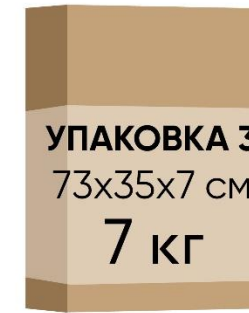

Кровать Corsa  
с шириной спального места 90/140/160/180 см

## Кровать 200x090 Corsa (Корса)

## Кровать 200x140 Corsa (Корса)

Кровать Corsa  
с шириной спального места 160 см

## Кровать 200x180 Corsa (Корса)

**УПАКОВКА 1**  
210x18x9 см

**11 кг**

**УПАКОВКА 2**  
184x92x7 см

**11 кг**

**УПАКОВКА 3**  
93x35x7 см

**10 кг**