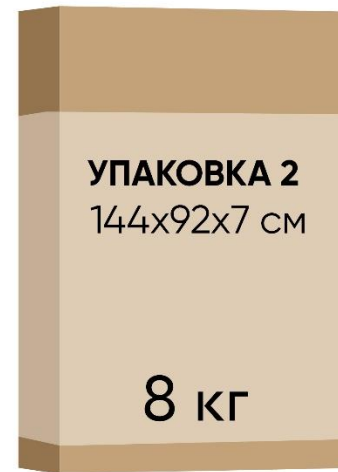

Кровать Corsa  
с шириной спального места 90/140/160/180 см

## Кровать 200x090 Corsa (Корса)

## Кровать 200x140 Corsa (Корса)

Кровать Corsa  
с шириной спального места 160 см

## Кровать 200x180 Corsa (Корса)

**УПАКОВКА 1**  
210x18x9 см

**11 кг**

**УПАКОВКА 2**  
184x92x7 см

**11 кг**

**УПАКОВКА 3**  
93x35x7 см

**10 кг**