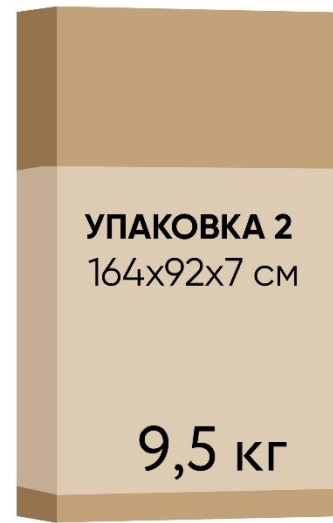

Кровать Corsa  
с шириной спального места 90/140/160/180 см

## Кровать 200x090 Corsa (Корса)

## Кровать 200x140 Corsa (Корса)

Кровать Corsa  
с шириной спального места 160 см

## Кровать 200x160 Corsa (Корса)

Кровать Corsa  
с шириной спального места 180 см