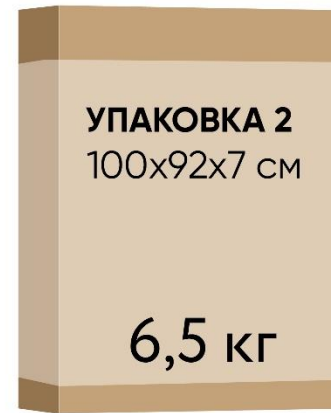

Кровать Corsa  
с шириной спального места 90/140/160/180 см

## Кровать 200x090 Corsa (Корса)

## Кровать 200x140 Corsa (Корса)

Кровать Corsa  
с шириной спального места 160 см

## Кровать 200x180 Corsa (Корса)

**УПАКОВКА 1**  
210x18x9 см

**11 кг**

**УПАКОВКА 2**  
184x92x7 см

**11 кг**

**УПАКОВКА 3**  
93x35x7 см

**10 кг**