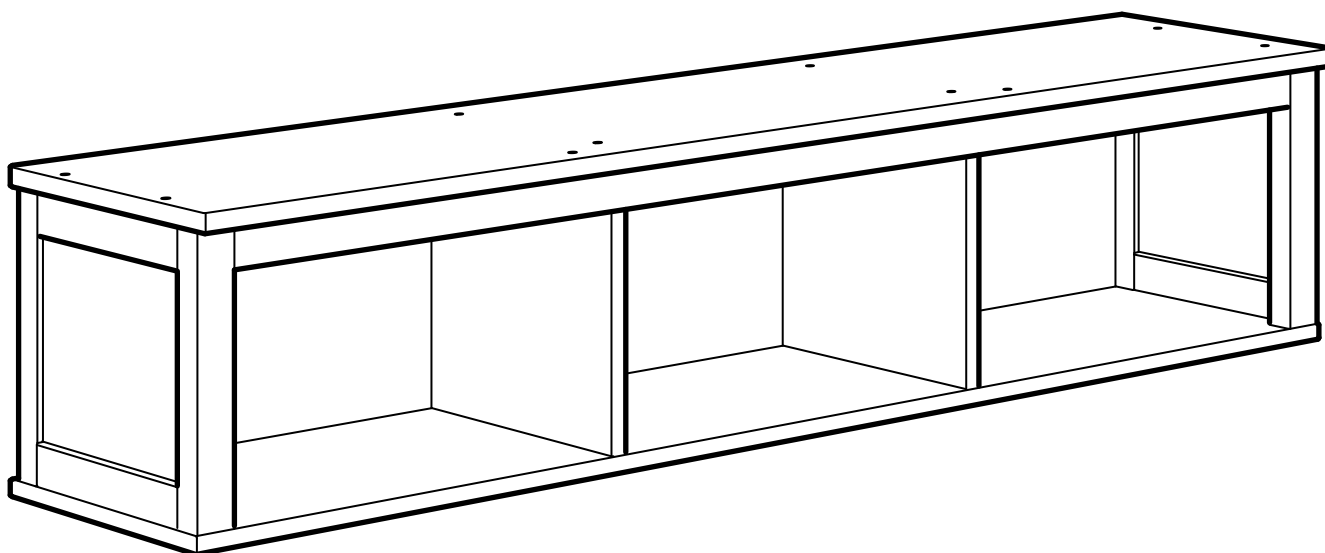

**Инструкция
по сборке полки
Terek/Терек
148x34x37**

ТР ТС 025/2012

Декларация о соответствии ЕАЭС № RU Д-RU.ПА 06.В.76884/23 от
23.08.2023 г., действительна до 21.08.2028 г. включительно

Телефон горячей линии 8 800 200 40 90 | Звонки по России бесплатные