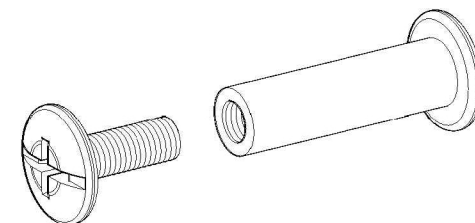

(А) - саморез - х24

d3.5 x 25мм

(Б) - стяжка мебельная М6 - х8

d8 x 38мм

(В) - подпятник войлочный - х4

Ø20 x 4мм

(Г) - пластина крепежная - х4

140 x 80 x 4мм

Поз.№	Наименование	Размеры, мм	Кол-во, шт
1	Столешница	*(1400/1600/1800/2000)x910x36	1
2	Ножка	720x440x36	4
3	Царга	*(250/408/608/808)x94x80	1

**Рекомендации к эксплуатации изделия:**

- не рекомендуется резать продукты непосредственно на самом изделии во избежание порезов и сколов
- не рекомендуется ставить на изделие горячие (более 70 С) предметы
- при загрязнении изделия протереть сухой или слегка влажной тряпкой
- не рекомендуется подвергать изделие продолжительному воздействию жидкостей
- категорически запрещается мыть изделие при помощи химических средств, содержащих абразивные вещества, кислоты, щелочи или растворители
- не рекомендуется допускать продолжительного воздействия прямых солнечных лучей на изделие во избежание изменения оттенка цвета
- не рекомендуется размещать изделие вблизи обогревательных батарей/устройств или в помещении с высоким процентом влажности
- переноску/транспортировку изделия рекомендуется производить вдвоем
- максимальная нагрузка на изделие 60 кг