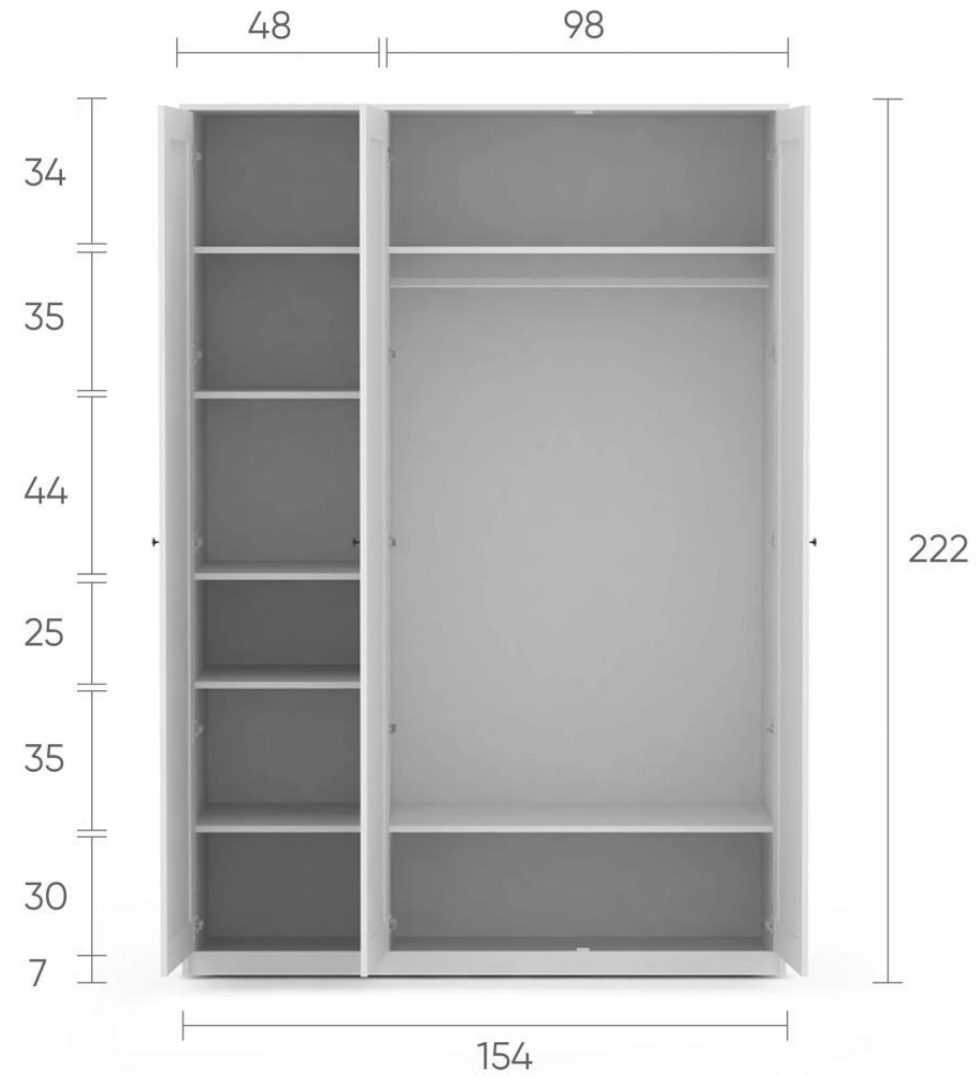

Шкаф трехдверный Neva

Шкаф трехдверный с зеркалом Neva (Нева) 154*222*065

УПАКОВКА 1
109,6x63,6x12,1 см
31,4 кг

УПАКОВКА 2
165,6x70,1x5,6 см
27,1 кг

УПАКОВКА 3
231,1x73,6x4,6 см
35,7 кг

УПАКОВКА 4
230,1x65,6x3,6 см
27,1 кг

УПАКОВКА 5
224,6x55,1x5,6 см
35,7 кг