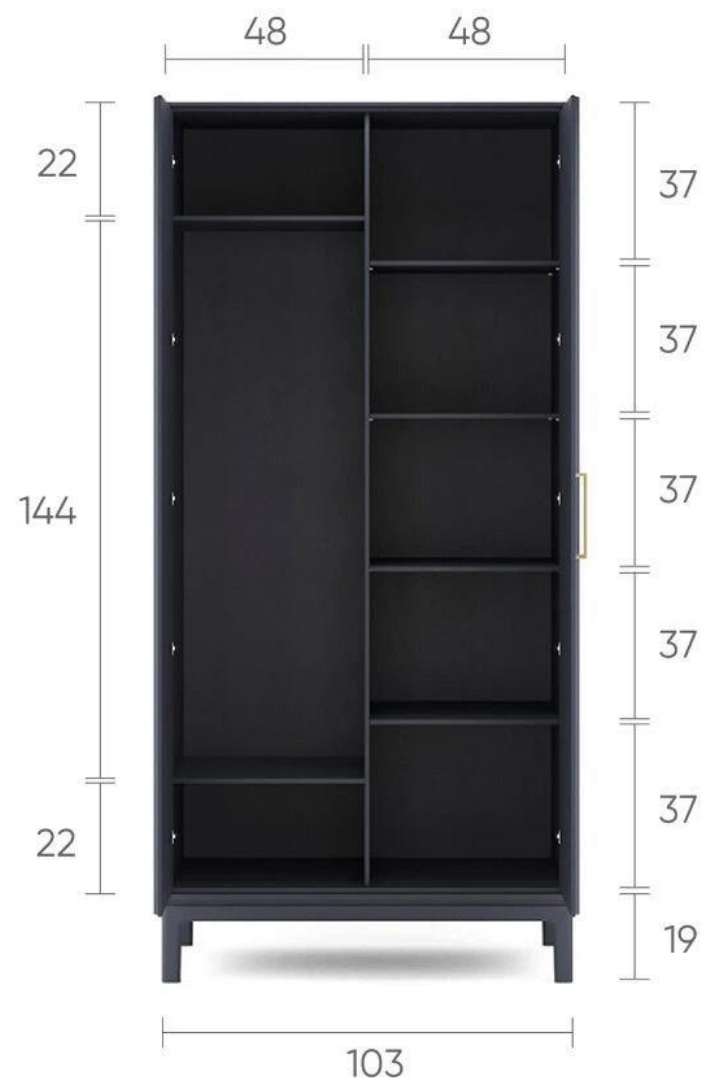

Шкаф двухдверный Una

Шкаф двухдверный Уна (Уна) 103*220*062