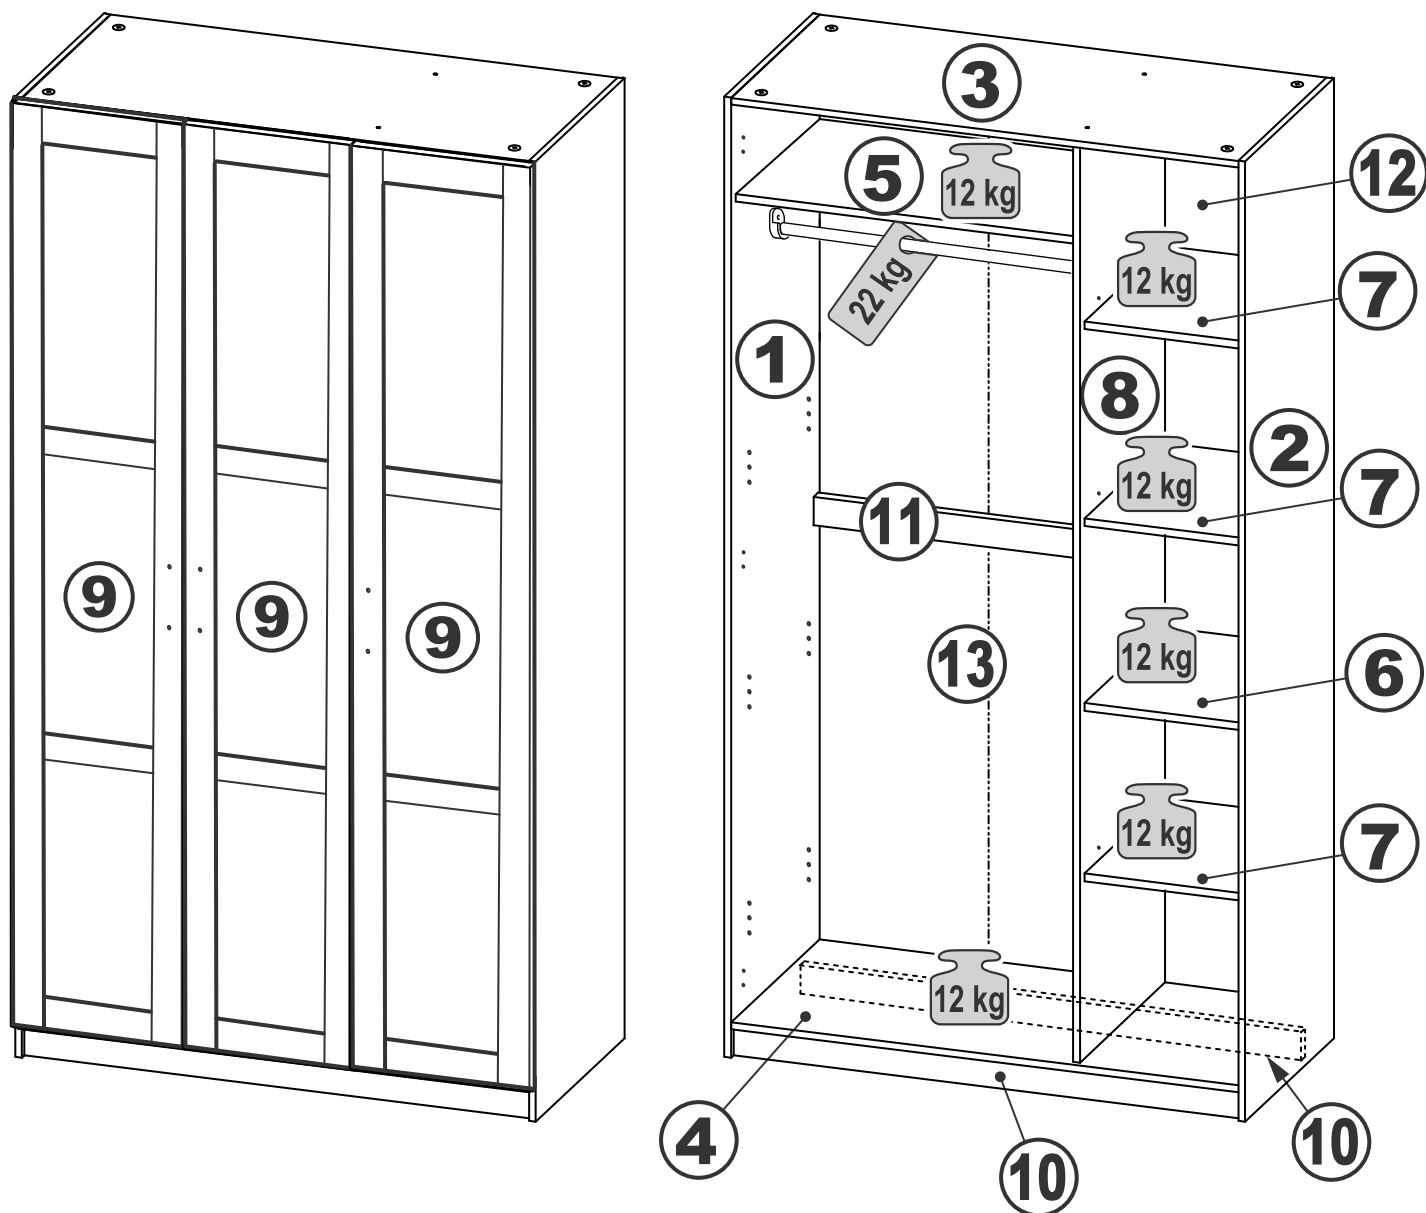

askona

спите, чтобы жить

**Инструкция
по сборке
шкафа трехдверного
Ока (Ока)
Istra (Истра)
117*202*058**

Шкаф трехдверный Ока (Ока) 117*202*058

№ поз.	Наименование	Кол-во	Габаритные размеры, мм
1	боковая стенка левая	1	2020×564×16
2	боковая стенка правая	1	2020×564×16
3	крышка	1	1137×563×16
4	дно	1	1137×563×16
5	полка	1	748×557×16
6	полка	1	373×557×16
7	полка съемная	3	372×557×16
8	перегородка	1	1922×559×16
9	дверь	3	1951×387×16
10	цоколь	2	1137×65×16
11	цоколь	1	748×65×16
12	задняя стенка	1	1942×387×2,5
13	задняя стенка (двойная)	1	1942×769×2,5

Шкаф трехдверный Istra (Истра) 117*202*058

№ поз.	Наименование	Кол-во	Габаритные размеры, мм
1	боковая стенка левая	1	2020×564×16
2	боковая стенка правая	1	2020×564×16
3	крышка	1	1137×563×16
4	дно	1	1137×563×16
5	полка	1	748×557×16
6	полка	1	373×557×16
7	полка съемная	3	372×557×16
8	перегородка	1	1922×559×16
9	дверь	3	1951×387×18
10	цоколь	2	1137×65×16
11	цоколь	1	748×65×16
12	задняя стенка	1	1942×387×2,5
13	задняя стенка (двойная)	1	1942×769×2,5

1

2

3

4

5

6

7

8