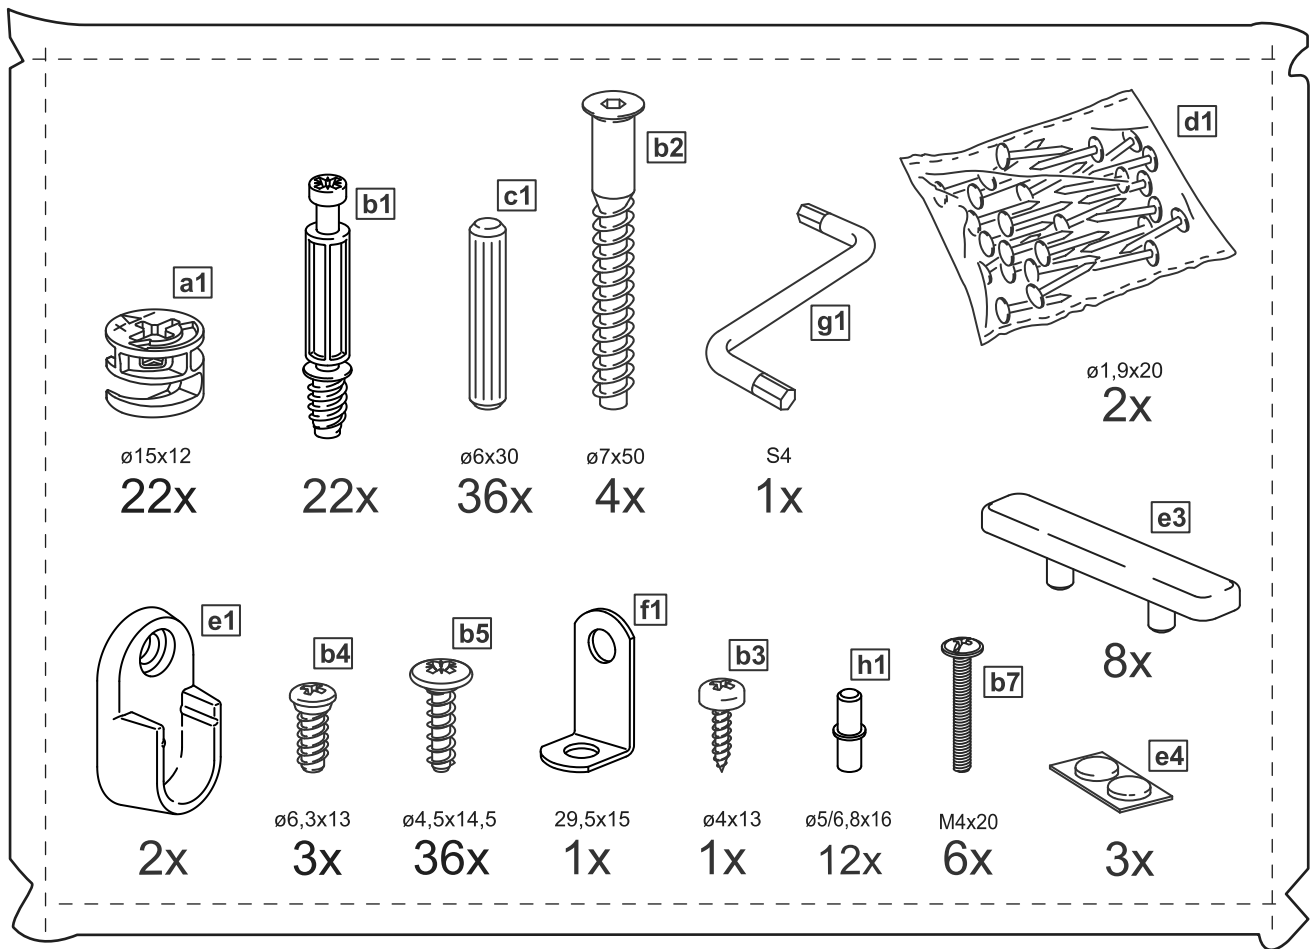

askona

спите, чтобы жить

**Инструкция
по сборке
шкафа трехдверного
Ока (Ока)
Istra (Истра)
117*202*058**

Шкаф трехдверный Ока (Ока) 117*202*058

№ поз.	Наименование	Кол-во	Габаритные размеры, мм
1	боковая стенка левая	1	2020×564×16
2	боковая стенка правая	1	2020×564×16
3	крышка	1	1137×563×16
4	дно	1	1137×563×16
5	полка	1	748×557×16
6	полка	1	373×557×16
7	полка съемная	3	372×557×16
8	перегородка	1	1922×559×16
9	дверь	3	1951×387×16
10	цоколь	2	1137×65×16
11	цоколь	1	748×65×16
12	задняя стенка	1	1942×387×2,5
13	задняя стенка (двойная)	1	1942×769×2,5

Шкаф трехдверный Istra (Истра) 117*202*058

№ поз.	Наименование	Кол-во	Габаритные размеры, мм
1	боковая стенка левая	1	2020×564×16
2	боковая стенка правая	1	2020×564×16
3	крышка	1	1137×563×16
4	дно	1	1137×563×16
5	полка	1	748×557×16
6	полка	1	373×557×16
7	полка съемная	3	372×557×16
8	перегородка	1	1922×559×16
9	дверь	3	1951×387×18
10	цоколь	2	1137×65×16
11	цоколь	1	748×65×16
12	задняя стенка	1	1942×387×2,5
13	задняя стенка (двойная)	1	1942×769×2,5

1

2

3

4

5

6

7

8

9

10

11

12

13

14