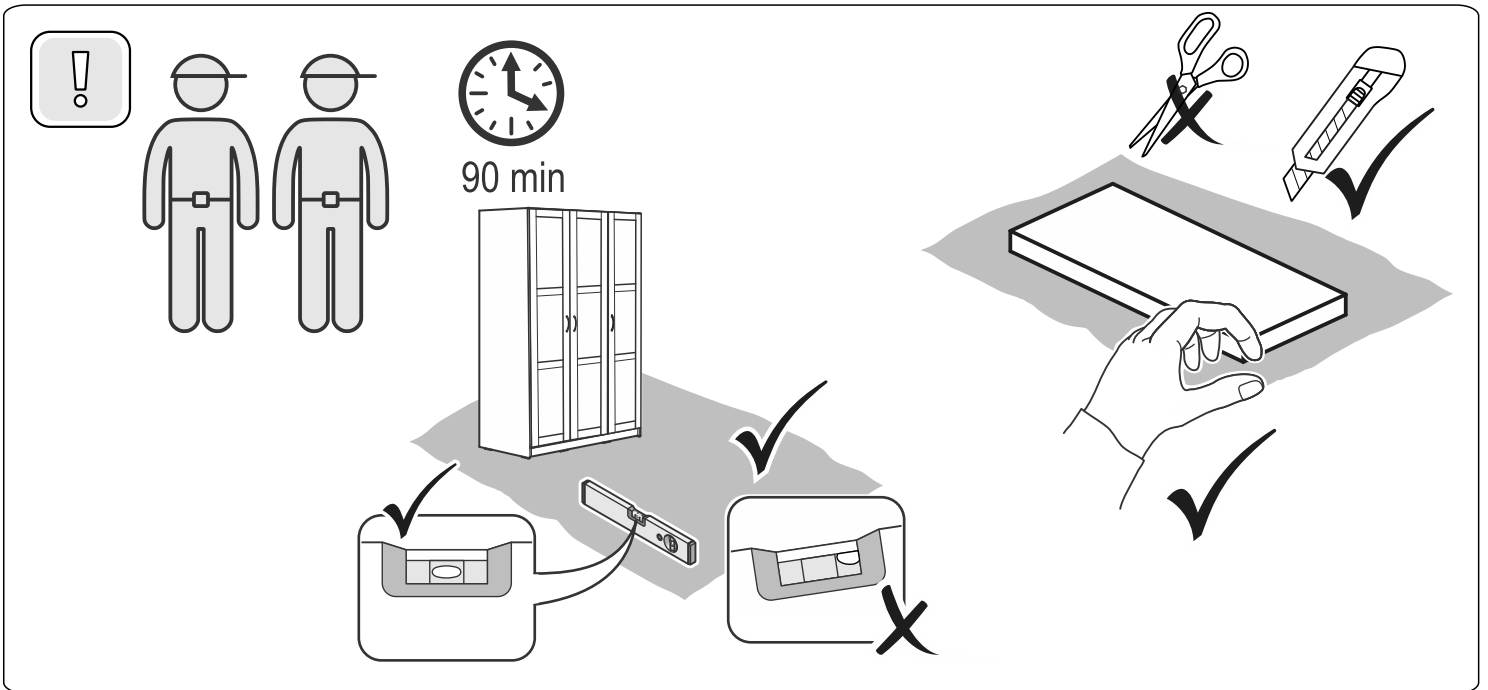

askona

спите, чтобы жить

**Инструкция
по сборке
шкафа трехдверного
Ока (Ока)
Istra (Истра)
117*202*058**

Шкаф трехдверный Ока (Ока) 117*202*058

№ поз.	Наименование	Кол-во	Габаритные размеры, мм
1	боковая стенка левая	1	2020×564×16
2	боковая стенка правая	1	2020×564×16
3	крышка	1	1137×563×16
4	дно	1	1137×563×16
5	полка	1	748×557×16
6	полка	1	373×557×16
7	полка съемная	3	372×557×16
8	перегородка	1	1922×559×16
9	дверь	3	1951×387×16
10	цоколь	2	1137×65×16
11	цоколь	1	748×65×16
12	задняя стенка	1	1942×387×2,5
13	задняя стенка (двойная)	1	1942×769×2,5

Шкаф трехдверный Istra (Истра) 117*202*058

№ поз.	Наименование	Кол-во	Габаритные размеры, мм
1	боковая стенка левая	1	2020×564×16
2	боковая стенка правая	1	2020×564×16
3	крышка	1	1137×563×16
4	дно	1	1137×563×16
5	полка	1	748×557×16
6	полка	1	373×557×16
7	полка съемная	3	372×557×16
8	перегородка	1	1922×559×16
9	дверь	3	1951×387×18
10	цоколь	2	1137×65×16
11	цоколь	1	748×65×16
12	задняя стенка	1	1942×387×2,5
13	задняя стенка (двойная)	1	1942×769×2,5