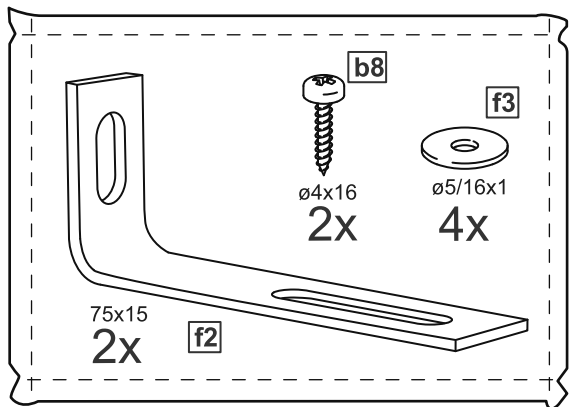

askona

спите, чтобы жить

**Инструкция
по сборке
шкафа трехдверного
Ока (Ока)
Istra (Истра)
117*202*058**

Шкаф трехдверный Ока (Ока) 117*202*058

№ поз.	Наименование	Кол-во	Габаритные размеры, мм
1	боковая стенка левая	1	2020×564×16
2	боковая стенка правая	1	2020×564×16
3	крышка	1	1137×563×16
4	дно	1	1137×563×16
5	полка	1	748×557×16
6	полка	1	373×557×16
7	полка съемная	3	372×557×16
8	перегородка	1	1922×559×16
9	дверь	3	1951×387×16
10	цоколь	2	1137×65×16
11	цоколь	1	748×65×16
12	задняя стенка	1	1942×387×2,5
13	задняя стенка (двойная)	1	1942×769×2,5

Шкаф трехдверный Istra (Истра) 117*202*058

№ поз.	Наименование	Кол-во	Габаритные размеры, мм
1	боковая стенка левая	1	2020×564×16
2	боковая стенка правая	1	2020×564×16
3	крышка	1	1137×563×16
4	дно	1	1137×563×16
5	полка	1	748×557×16
6	полка	1	373×557×16
7	полка съемная	3	372×557×16
8	перегородка	1	1922×559×16
9	дверь	3	1951×387×18
10	цоколь	2	1137×65×16
11	цоколь	1	748×65×16
12	задняя стенка	1	1942×387×2,5
13	задняя стенка (двойная)	1	1942×769×2,5