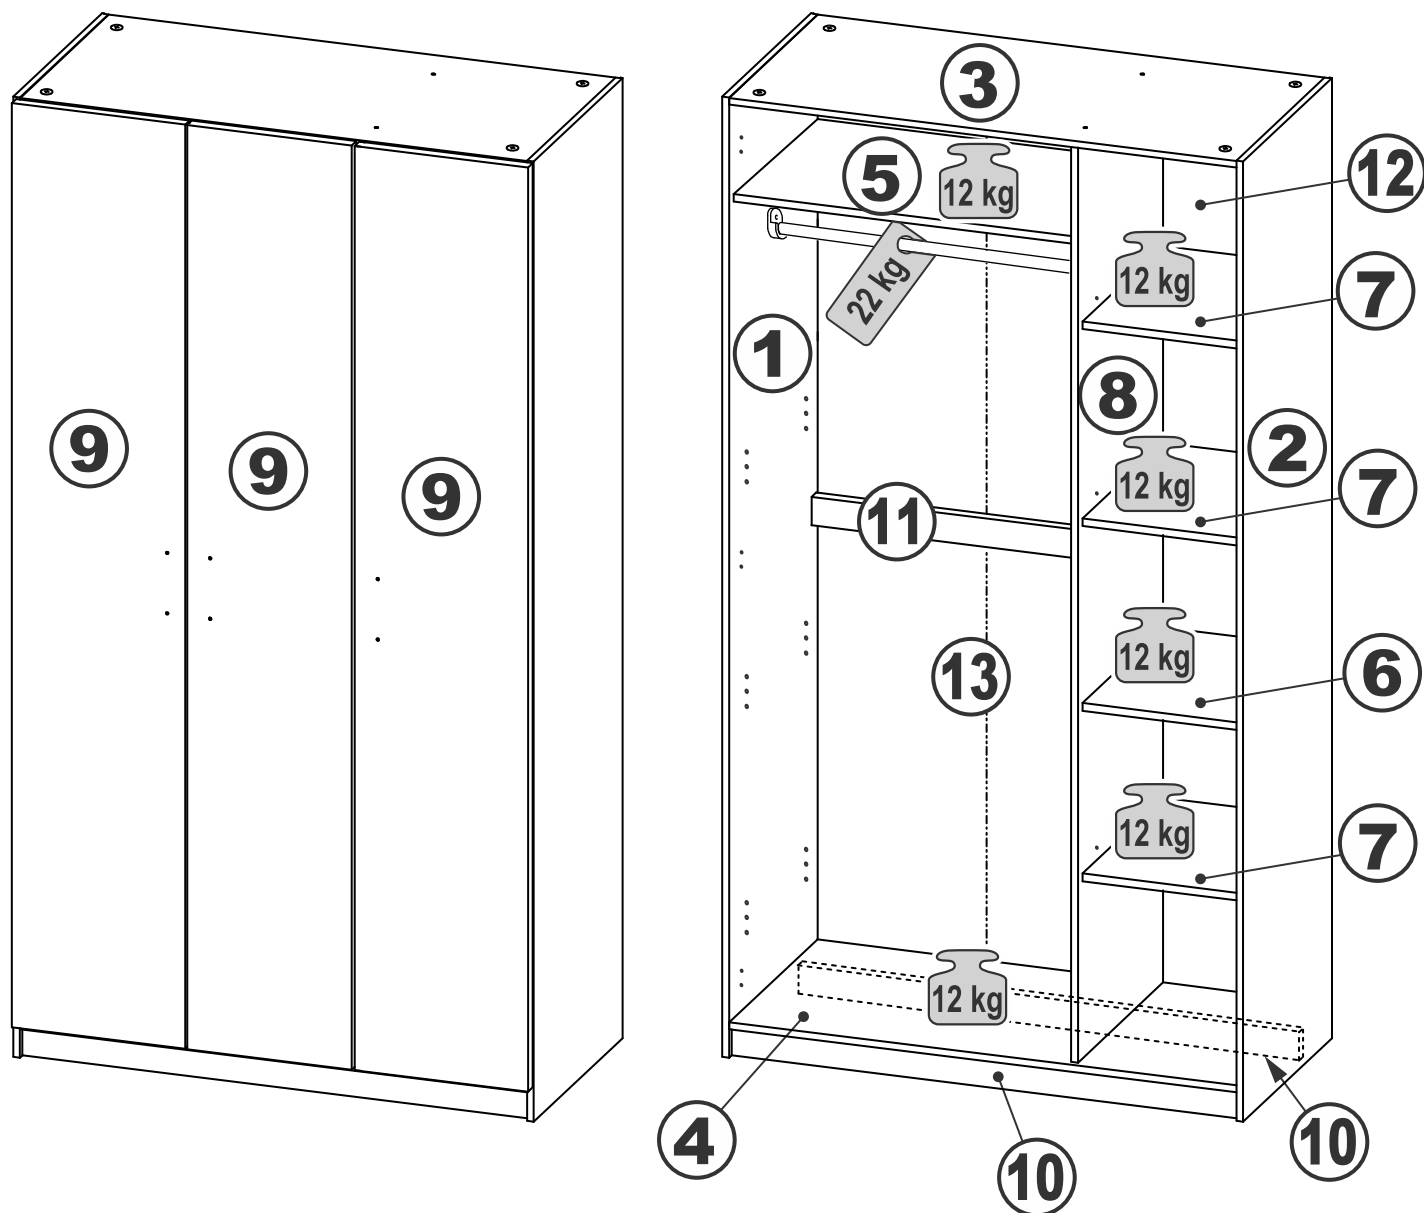

askona

спите, чтобы жить

**Инструкция
по сборке
шкафа трехдверного
Ока (Ока)
Istra (Истра)
117*202*058**

Шкаф трехдверный Ока (Ока) 117*202*058

№ поз.	Наименование	Кол-во	Габаритные размеры, мм
1	боковая стенка левая	1	2020×564×16
2	боковая стенка правая	1	2020×564×16
3	крышка	1	1137×563×16
4	дно	1	1137×563×16
5	полка	1	748×557×16
6	полка	1	373×557×16
7	полка съемная	3	372×557×16
8	перегородка	1	1922×559×16
9	дверь	3	1951×387×16
10	цоколь	2	1137×65×16
11	цоколь	1	748×65×16
12	задняя стенка	1	1942×387×2,5
13	задняя стенка (двойная)	1	1942×769×2,5

Шкаф трехдверный Istra (Истра) 117*202*058

№ поз.	Наименование	Кол-во	Габаритные размеры, мм
1	боковая стенка левая	1	2020×564×16
2	боковая стенка правая	1	2020×564×16
3	крышка	1	1137×563×16
4	дно	1	1137×563×16
5	полка	1	748×557×16
6	полка	1	373×557×16
7	полка съемная	3	372×557×16
8	перегородка	1	1922×559×16
9	дверь	3	1951×387×18
10	цоколь	2	1137×65×16
11	цоколь	1	748×65×16
12	задняя стенка	1	1942×387×2,5
13	задняя стенка (двойная)	1	1942×769×2,5