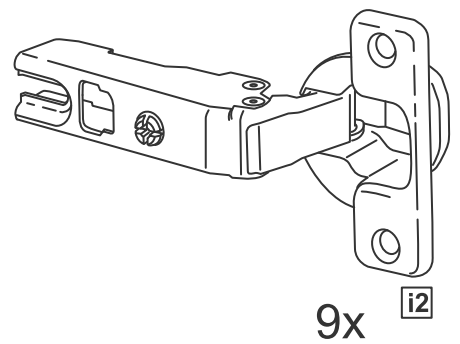

askona

спите, чтобы жить

**Инструкция
по сборке
шкафа трехдверного
Ока (Ока)
Istra (Истра)
117*202*058**

Шкаф трехдверный Ока (Ока) 117*202*058

№ поз.	Наименование	Кол-во	Габаритные размеры, мм
1	боковая стенка левая	1	2020×564×16
2	боковая стенка правая	1	2020×564×16
3	крышка	1	1137×563×16
4	дно	1	1137×563×16
5	полка	1	748×557×16
6	полка	1	373×557×16
7	полка съемная	3	372×557×16
8	перегородка	1	1922×559×16
9	дверь	3	1951×387×16
10	цоколь	2	1137×65×16
11	цоколь	1	748×65×16
12	задняя стенка	1	1942×387×2,5
13	задняя стенка (двойная)	1	1942×769×2,5

Шкаф трехдверный Istra (Истра) 117*202*058

№ поз.	Наименование	Кол-во	Габаритные размеры, мм
1	боковая стенка левая	1	2020×564×16
2	боковая стенка правая	1	2020×564×16
3	крышка	1	1137×563×16
4	дно	1	1137×563×16
5	полка	1	748×557×16
6	полка	1	373×557×16
7	полка съемная	3	372×557×16
8	перегородка	1	1922×559×16
9	дверь	3	1951×387×18
10	цоколь	2	1137×65×16
11	цоколь	1	748×65×16
12	задняя стенка	1	1942×387×2,5
13	задняя стенка (двойная)	1	1942×769×2,5