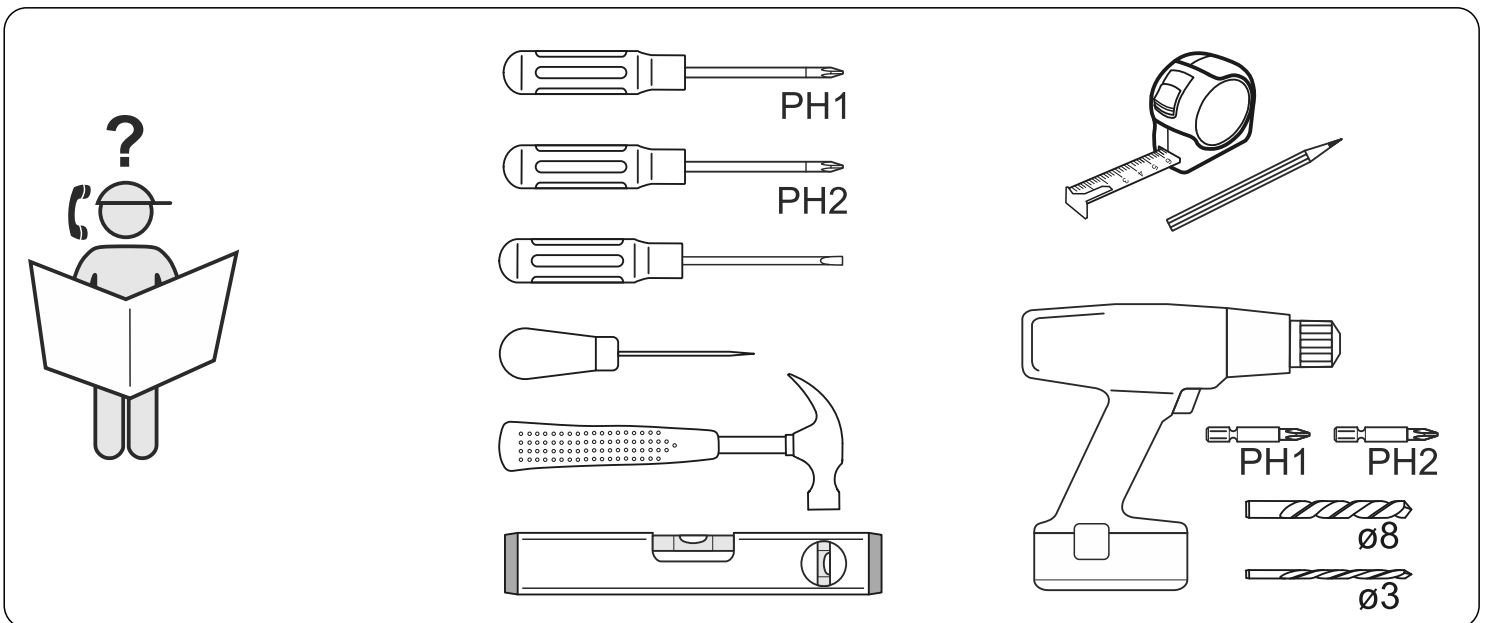

askona

спите, чтобы жить

Инструкция по сборке Тумбы для обуви Istra (Истра) 060*143*025

№ поз.	Наименование	Кол-во	Габаритные размеры, мм
1	боковая стенка правая	1	1412×248×16
2	боковая стенка левая	1	1412×248×16
3	дверь сборная	3	562×395×16
4	крышка	1	602×250×16
5	полка	1	568×230×16
6	задняя стенка	1	568×200×16
7	цоколь	3	568×65×16
8	боковая стенка ящика	6	552×137×10
9	нижняя стенка ящика	3	552×85×10