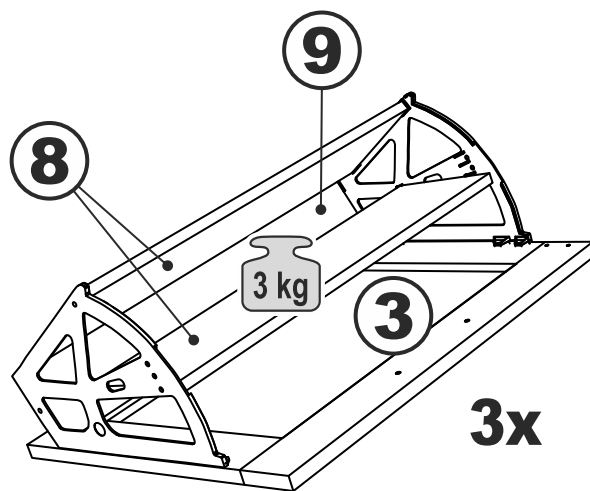

askona

спите, чтобы жить

Инструкция по сборке Тумбы для обуви Istra (Истра) 060*143*025

№ поз.	Наименование	Кол-во	Габаритные размеры, мм
1	боковая стенка правая	1	1412×248×16
2	боковая стенка левая	1	1412×248×16
3	дверь сборная	3	562×395×16
4	крышка	1	602×250×16
5	полка	1	568×230×16
6	задняя стенка	1	568×200×16
7	цоколь	3	568×65×16
8	боковая стенка ящика	6	552×137×10
9	нижняя стенка ящика	3	552×85×10

1

ø15x12
16x

16x

ø6x30
16x

ø4x16
18x

ø3x12
6x

ø3x16
18x

ø3x10
6x