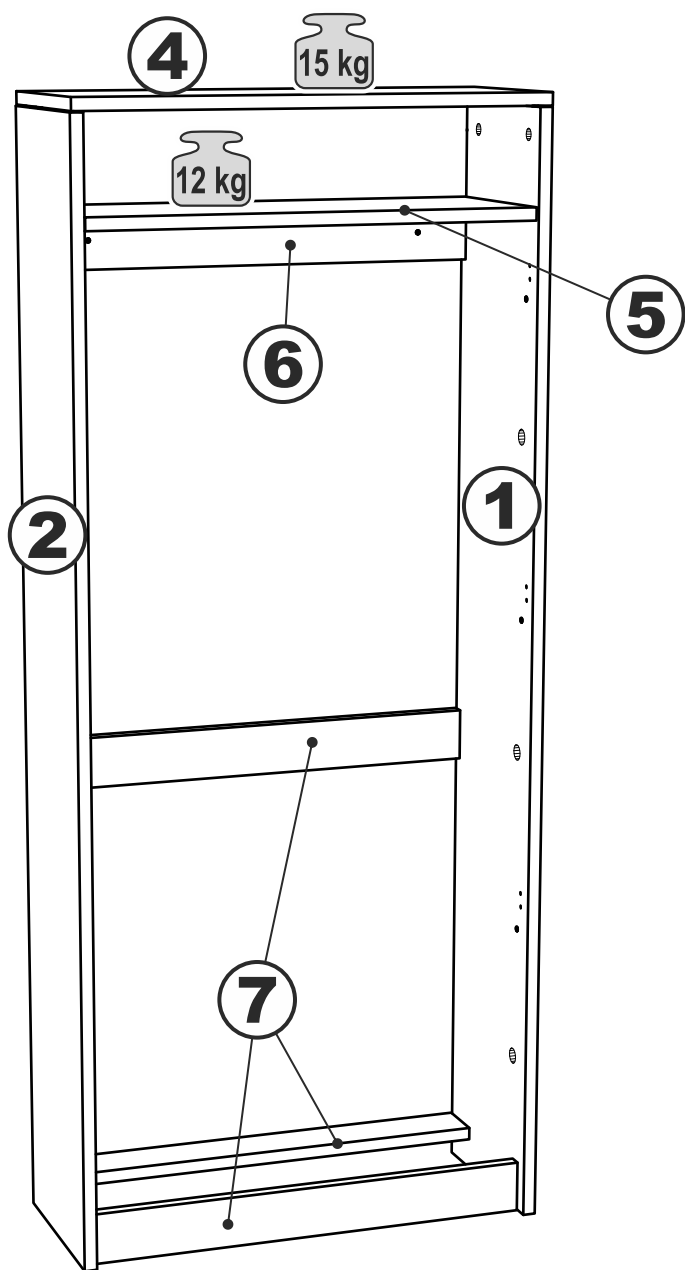

askona

спите, чтобы жить

Инструкция по сборке Тумбы для обуви Istra (Истра) 060*143*025

№ поз.	Наименование	Кол-во	Габаритные размеры, мм
1	боковая стенка правая	1	1412×248×16
2	боковая стенка левая	1	1412×248×16
3	дверь сборная	3	562×395×16
4	крышка	1	602×250×16
5	полка	1	568×230×16
6	задняя стенка	1	568×200×16
7	цоколь	3	568×65×16
8	боковая стенка ящика	6	552×137×10
9	нижняя стенка ящика	3	552×85×10

1

ø15x12
16x

16x

ø6x30
16x

ø4x16
18x

ø3x12
6x

ø3x16
18x

ø3x10
6x