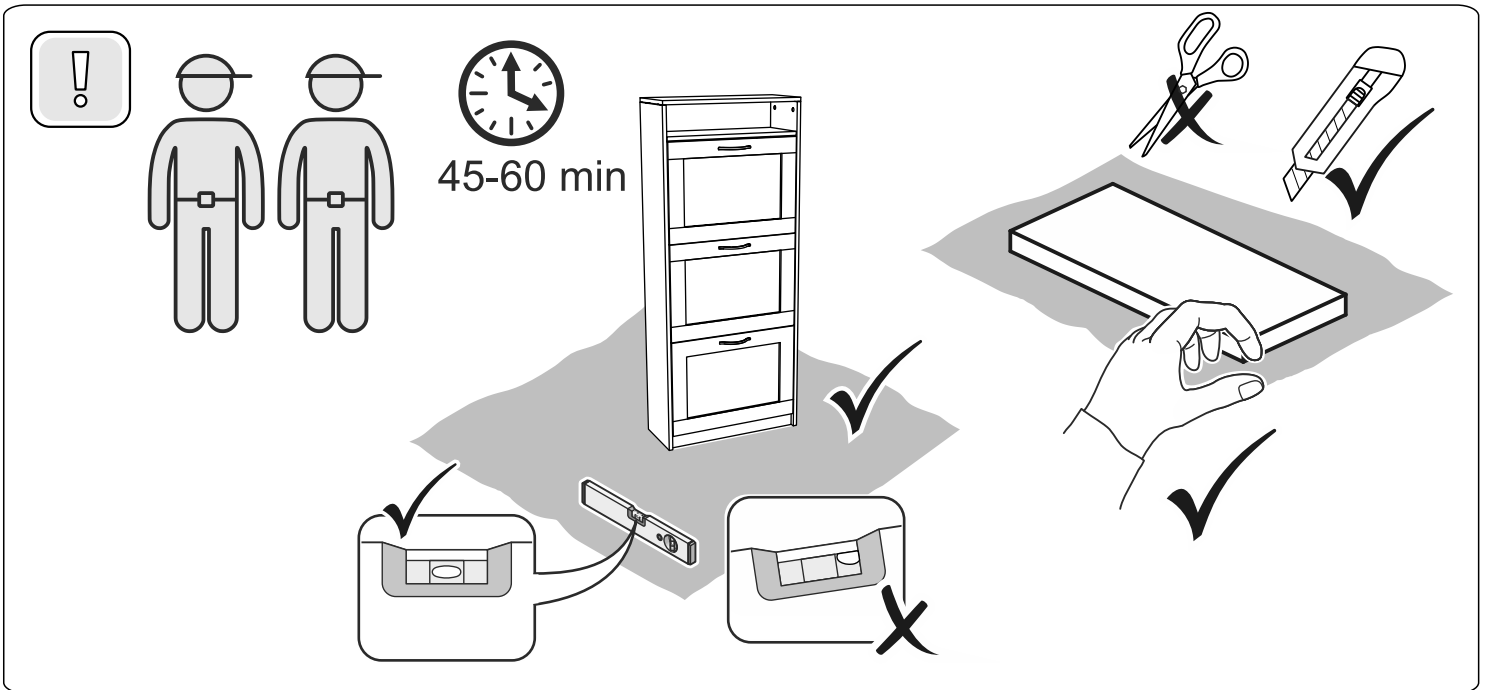

askona

спите, чтобы жить

Инструкция по сборке Тумбы для обуви Istra (Истра) 060*143*025

№ поз.	Наименование	Кол-во	Габаритные размеры, мм
1	боковая стенка правая	1	1412×248×16
2	боковая стенка левая	1	1412×248×16
3	дверь сборная	3	562×395×16
4	крышка	1	602×250×16
5	полка	1	568×230×16
6	задняя стенка	1	568×200×16
7	цоколь	3	568×65×16
8	боковая стенка ящика	6	552×137×10
9	нижняя стенка ящика	3	552×85×10