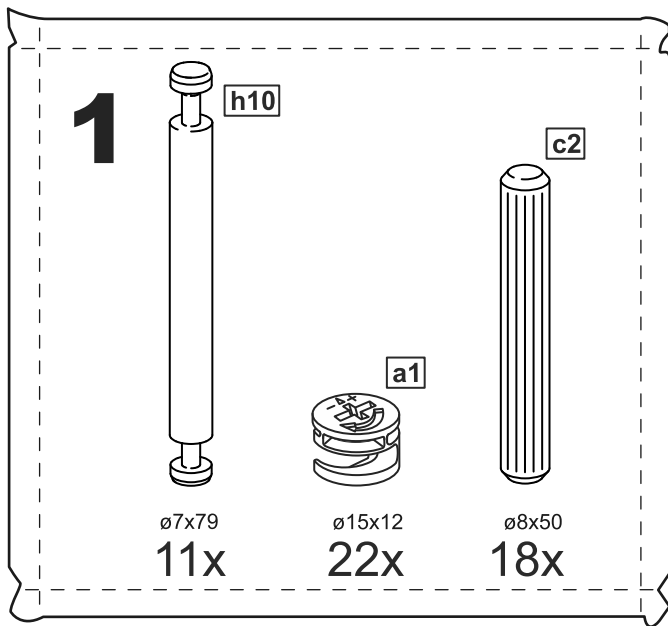

## Кровать 200\*140 Istra (Истра)

№ поз.	Наименование	Кол-во	Габаритные размеры, мм
1	вставка изголовья	2	506×670×16
2	горизонтальная планка изголовья	1	1464×150×22
3	левая планка изголовья	1	670×150×22
4	правая планка изголовья	1	670×150×22
5	средняя планка изголовья	1	670×150×22
6	изножье	1	1462×470×22
7	перегородка	1	2010×255×22
8	опорная планка	1	2010×50×20
9	царга	2	2010×180×22
10	реечное дно	2	1925×700×10

## Кровать 200\*160 Istra (Истра)

№ поз.	Наименование	Кол-во	Габаритные размеры, мм
1	вставка изголовья	2	606×670×16
2	горизонтальная планка изголовья	1	1664×150×22
3	левая планка изголовья	1	670×150×22
4	правая планка изголовья	1	670×150×22
5	средняя планка изголовья	1	670×150×22
6	изножье	1	1662×470×22
7	перегородка	1	2010×255×22
8	опорная планка	1	2010×50×20
9	царга	2	2010×180×22
10	реечное дно	2	1925×800×10

## Кровать 200\*180 Istra (Истра)

№ поз.	Наименование	Кол-во	Габаритные размеры, мм
1	вставка изголовья	2	706×670×16
2	горизонтальная планка изголовья	1	1864×150×22
3	левая планка изголовья	1	670×150×22
4	правая планка изголовья	1	670×150×22
5	средняя планка изголовья	1	670×150×22
6	изножье	1	1862×470×22
7	перегородка	1	2010×255×22
8	опорная планка	1	2010×50×20
9	царга	2	2010×180×22
10	реечное дно	2	1925×900×10

## Кровать 200\*200 Istra (Истра)

№ поз.	Наименование	Кол-во	Габаритные размеры, мм
1	вставка изголовья	2	806×670×16
2	горизонтальная планка изголовья	1	2064×150×22
3	левая планка изголовья	1	670×150×22
4	правая планка изголовья	1	670×150×22
5	средняя планка изголовья	1	670×150×22
6	изножье	1	2062×470×22
7	перегородка	1	2010×255×22
8	опорная планка	1	2010×50×20
9	царга	2	2010×180×22
10	реечное дно	2	1925×1000×10