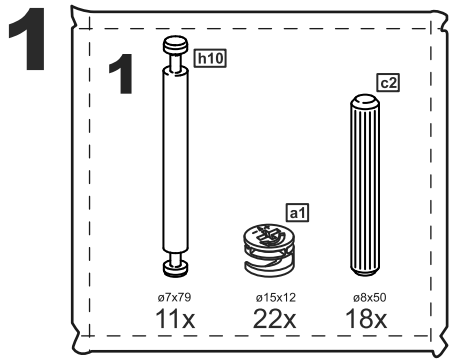

## Кровать 200\*140 Istra (Истра)

№ поз.	Наименование	Кол-во	Габаритные размеры, мм
1	вставка изголовья	2	506×670×16
2	горизонтальная планка изголовья	1	1464×150×22
3	левая планка изголовья	1	670×150×22
4	правая планка изголовья	1	670×150×22
5	средняя планка изголовья	1	670×150×22
6	изножье	1	1462×470×22
7	перегородка	1	2010×255×22
8	опорная планка	1	2010×50×20
9	царга	2	2010×180×22
10	реечное дно	2	1925×700×10

## Кровать 200\*160 Istra (Истра)

№ поз.	Наименование	Кол-во	Габаритные размеры, мм
1	вставка изголовья	2	606×670×16
2	горизонтальная планка изголовья	1	1664×150×22
3	левая планка изголовья	1	670×150×22
4	правая планка изголовья	1	670×150×22
5	средняя планка изголовья	1	670×150×22
6	изножье	1	1662×470×22
7	перегородка	1	2010×255×22
8	опорная планка	1	2010×50×20
9	царга	2	2010×180×22
10	реечное дно	2	1925×800×10

## Кровать 200\*180 Istra (Истра)

№ поз.	Наименование	Кол-во	Габаритные размеры, мм
1	вставка изголовья	2	706×670×16
2	горизонтальная планка изголовья	1	1864×150×22
3	левая планка изголовья	1	670×150×22
4	правая планка изголовья	1	670×150×22
5	средняя планка изголовья	1	670×150×22
6	изножье	1	1862×470×22
7	перегородка	1	2010×255×22
8	опорная планка	1	2010×50×20
9	царга	2	2010×180×22
10	реечное дно	2	1925×900×10

## Кровать 200\*200 Istra (Истра)

№ поз.	Наименование	Кол-во	Габаритные размеры, мм
1	вставка изголовья	2	806×670×16
2	горизонтальная планка изголовья	1	2064×150×22
3	левая планка изголовья	1	670×150×22
4	правая планка изголовья	1	670×150×22
5	средняя планка изголовья	1	670×150×22
6	изножье	1	2062×470×22
7	перегородка	1	2010×255×22
8	опорная планка	1	2010×50×20
9	царга	2	2010×180×22
10	реечное дно	2	1925×1000×10