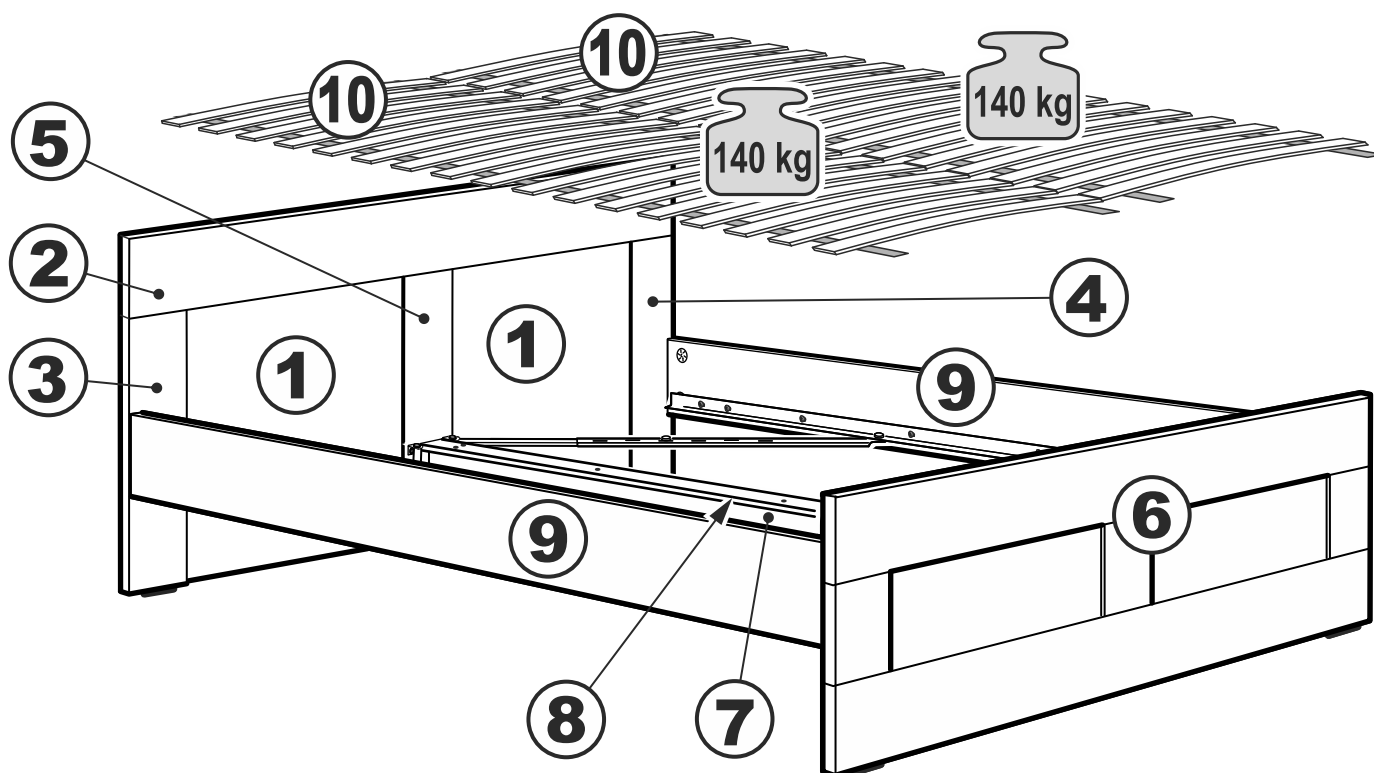

## Инструкция по сборке

кровати 200\*120 Istra (Истра)

кровати 200\*140 Istra (Истра)

кровати 200\*160 Istra (Истра)

кровати 200\*180 Istra (Истра)

кровати 200\*200 Istra (Истра)

## Кровать 200\*120 Istra (Истра)

№ поз.	Наименование	Кол-во	Габаритные размеры, мм
1	вставка изголовья	2	406×670×16
2	горизонтальная планка изголовья	1	1264×150×22
3	левая планка изголовья	1	670×150×22
4	правая планка изголовья	1	670×150×22
5	средняя планка изголовья	1	670×150×22
6	изножье	1	1262×470×22
7	перегородка	1	2010×255×22
8	опорная планка	1	2010×50×20
9	царга	2	2010×180×22
10	реечное дно	2	1925×600×10

## Кровать 200\*140 Istra (Истра)

№ поз.	Наименование	Кол-во	Габаритные размеры, мм
1	вставка изголовья	2	506×670×16
2	горизонтальная планка изголовья	1	1464×150×22
3	левая планка изголовья	1	670×150×22
4	правая планка изголовья	1	670×150×22
5	средняя планка изголовья	1	670×150×22
6	изножье	1	1462×470×22
7	перегородка	1	2010×255×22
8	опорная планка	1	2010×50×20
9	царга	2	2010×180×22
10	реечное дно	2	1925×700×10

## Кровать 200\*160 Istra (Истра)

№ поз.	Наименование	Кол-во	Габаритные размеры, мм
1	вставка изголовья	2	606×670×16
2	горизонтальная планка изголовья	1	1664×150×22
3	левая планка изголовья	1	670×150×22
4	правая планка изголовья	1	670×150×22
5	средняя планка изголовья	1	670×150×22
6	изножье	1	1662×470×22
7	перегородка	1	2010×255×22
8	опорная планка	1	2010×50×20
9	царга	2	2010×180×22
10	реечное дно	2	1925×800×10