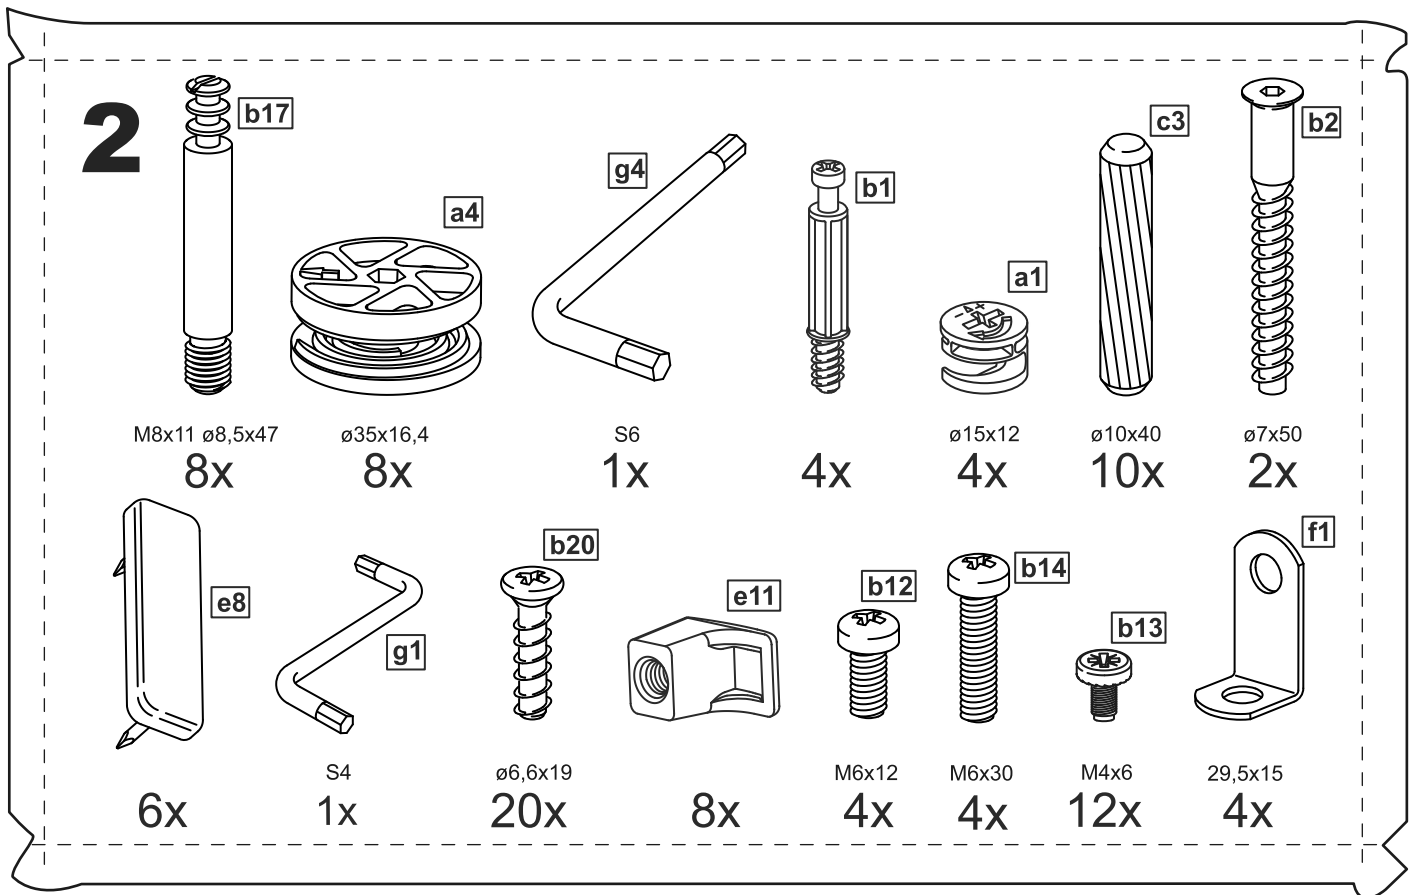

## Кровать 200\*140 Istra (Истра)

№ поз.	Наименование	Кол-во	Габаритные размеры, мм
1	вставка изголовья	2	506×670×16
2	горизонтальная планка изголовья	1	1464×150×22
3	левая планка изголовья	1	670×150×22
4	правая планка изголовья	1	670×150×22
5	средняя планка изголовья	1	670×150×22
6	изножье	1	1462×470×22
7	перегородка	1	2010×255×22
8	опорная планка	1	2010×50×20
9	царга	2	2010×180×22
10	реечное дно	2	1925×700×10

## Кровать 200\*160 Istra (Истра)

№ поз.	Наименование	Кол-во	Габаритные размеры, мм
1	вставка изголовья	2	606×670×16
2	горизонтальная планка изголовья	1	1664×150×22
3	левая планка изголовья	1	670×150×22
4	правая планка изголовья	1	670×150×22
5	средняя планка изголовья	1	670×150×22
6	изножье	1	1662×470×22
7	перегородка	1	2010×255×22
8	опорная планка	1	2010×50×20
9	царга	2	2010×180×22
10	реечное дно	2	1925×800×10

## Кровать 200\*180 Istra (Истра)

№ поз.	Наименование	Кол-во	Габаритные размеры, мм
1	вставка изголовья	2	706×670×16
2	горизонтальная планка изголовья	1	1864×150×22
3	левая планка изголовья	1	670×150×22
4	правая планка изголовья	1	670×150×22
5	средняя планка изголовья	1	670×150×22
6	изножье	1	1862×470×22
7	перегородка	1	2010×255×22
8	опорная планка	1	2010×50×20
9	царга	2	2010×180×22
10	реечное дно	2	1925×900×10

## Кровать 200\*200 Istra (Истра)

№ поз.	Наименование	Кол-во	Габаритные размеры, мм
1	вставка изголовья	2	806×670×16
2	горизонтальная планка изголовья	1	2064×150×22
3	левая планка изголовья	1	670×150×22
4	правая планка изголовья	1	670×150×22
5	средняя планка изголовья	1	670×150×22
6	изножье	1	2062×470×22
7	перегородка	1	2010×255×22
8	опорная планка	1	2010×50×20
9	царга	2	2010×180×22
10	реечное дно	2	1925×1000×10