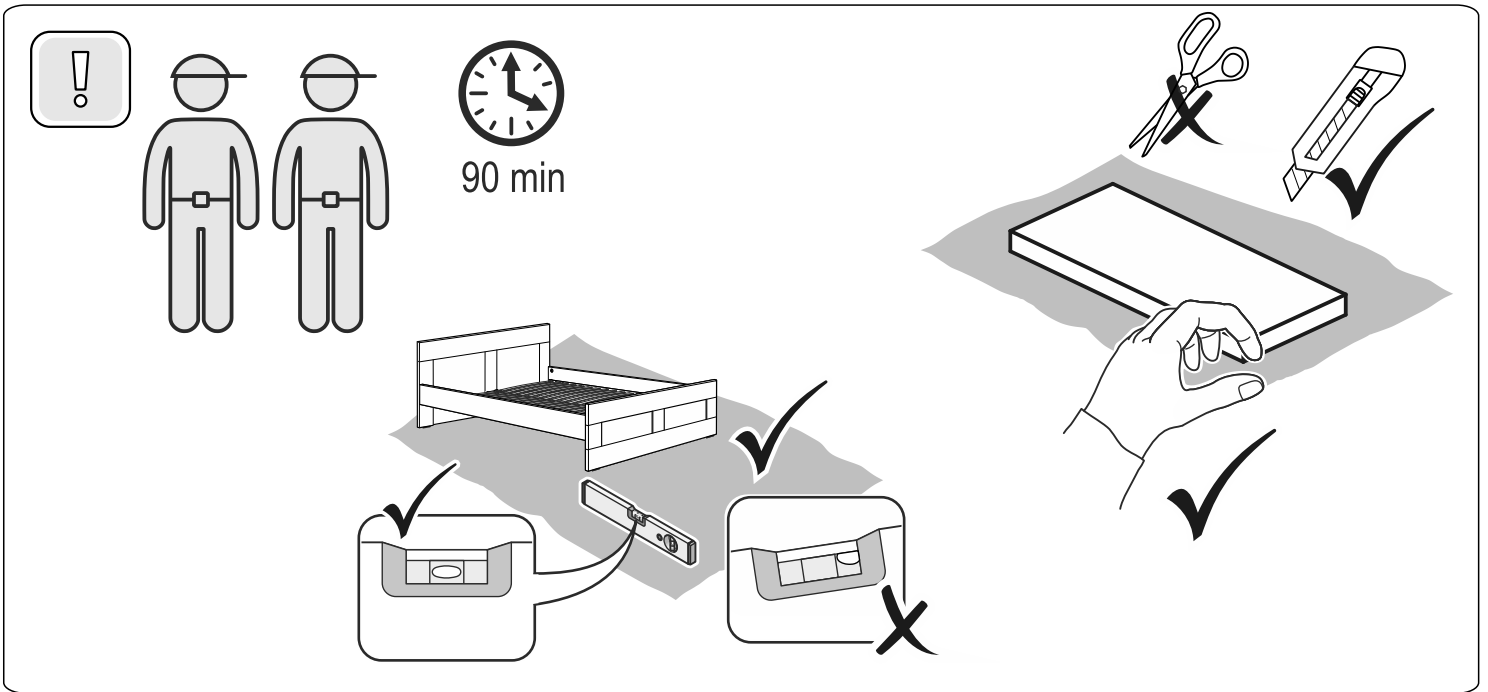

Кровать 200*160 Istra (Истра)

№ поз.	Наименование	Кол-во	Габаритные размеры, мм
1	вставка изголовья	2	606×670×16
2	горизонтальная планка изголовья	1	1664×150×22
3	левая планка изголовья	1	670×150×22
4	правая планка изголовья	1	670×150×22
5	средняя планка изголовья	1	670×150×22
6	изножье	1	1662×470×22
7	перегородка	1	2010×255×22
8	опорная планка	1	2010×50×20
9	царга	2	2010×180×22
10	реечное дно	2	1925×800×10

Кровать 200*180 Istra (Истра)

№ поз.	Наименование	Кол-во	Габаритные размеры, мм
1	вставка изголовья	2	706×670×16
2	горизонтальная планка изголовья	1	1864×150×22
3	левая планка изголовья	1	670×150×22
4	правая планка изголовья	1	670×150×22
5	средняя планка изголовья	1	670×150×22
6	изножье	1	1862×470×22
7	перегородка	1	2010×255×22
8	опорная планка	1	2010×50×20
9	царга	2	2010×180×22
10	реечное дно	2	1925×900×10

Кровать 200*200 Istra (Истра)

№ поз.	Наименование	Кол-во	Габаритные размеры, мм
1	вставка изголовья	2	806×670×16
2	горизонтальная планка изголовья	1	2064×150×22
3	левая планка изголовья	1	670×150×22
4	правая планка изголовья	1	670×150×22
5	средняя планка изголовья	1	670×150×22
6	изножье	1	2062×470×22
7	перегородка	1	2010×255×22
8	опорная планка	1	2010×50×20
9	царга	2	2010×180×22
10	реечное дно	2	1925×1000×10