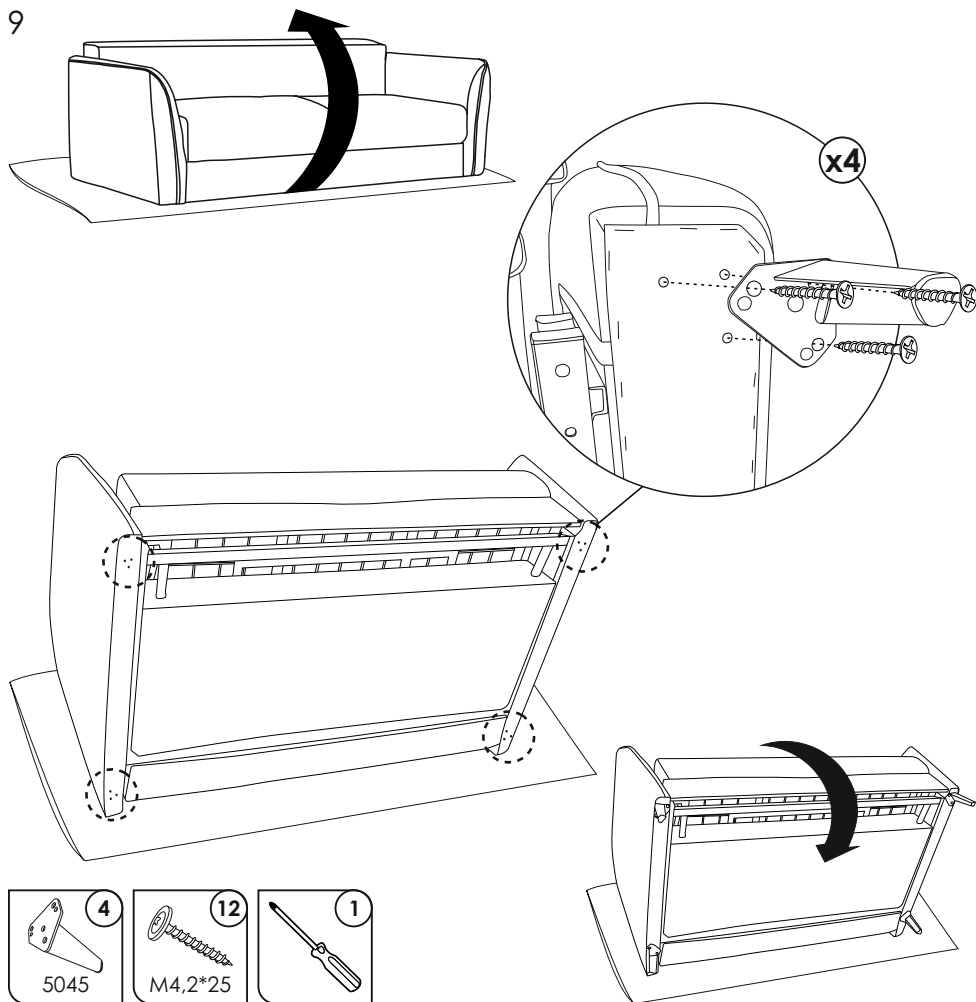

Инструкция по
сборке мебели

Диван-кровать Лагуна мини

EAC

TP TC 025/2012

www.askona.ru
Версия 2 от 29.12.2023

8*40
DIN7420

6*35
DIN7420

M8*25
DIN933

M4,2*25
DIN968

M8
DIN985

M8
PLAST

M8

M8
METAL

№5

№4

4

5

9

10

Порядок трансформации дивана

Общие рекомендации