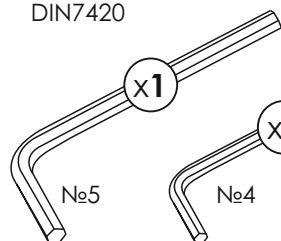

Инструкция по
сборке мебели

Диван-кровать Лагуна мини

EAC

TP TC 025/2012

www.askona.ru
Версия 2 от 29.12.2023

8*40
DIN7420

6*35
DIN7420

M8*25
DIN933

M4,2*25
DIN968

M8
DIN985

M8
PLAST

M8

M8
METAL

№5

№4

4