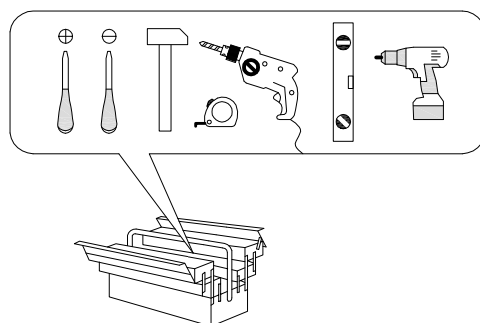

Перед сборкой

1. Проверить вид и целостность деталей в упаковке. Претензии по их повреждению принимаются только у изделий БЕЗ следов сборки.
2. Сохраните упаковку до окончания сборки! При выявлении в процессе сборки брака и некомплектности изделия необходимо сохранить упаковку до момента выезда к Вам представителя торговой компании.
3. Проверьте количество деталей и фурнитуры по перечню комплекточной ведомости, разберите фурнитуру на группы. Предприятие-изготовитель оставляет за собой право вносить конструктивные изменения в изделие, заменять фурнитуру и метизы на аналогичные, не ухудшающие внешний вид и не влияющие на функциональные свойства изделия.
4. Соблюдайте порядок сборки, данный в этой инструкции! При несоблюдении инструкций по сборке и эксплуатации с компании-производителя снимаются гарантийные обязательства. Инструкции по сборке и эксплуатации необходимо сохранять на весь период эксплуатации изделия.
5. Перемещайте все детали бережно, без рывков, укладывайте устойчиво, избегайте их падений и ударов! Сборку изделия проводить на ровной поверхности.

Для сборки вам понадобится: