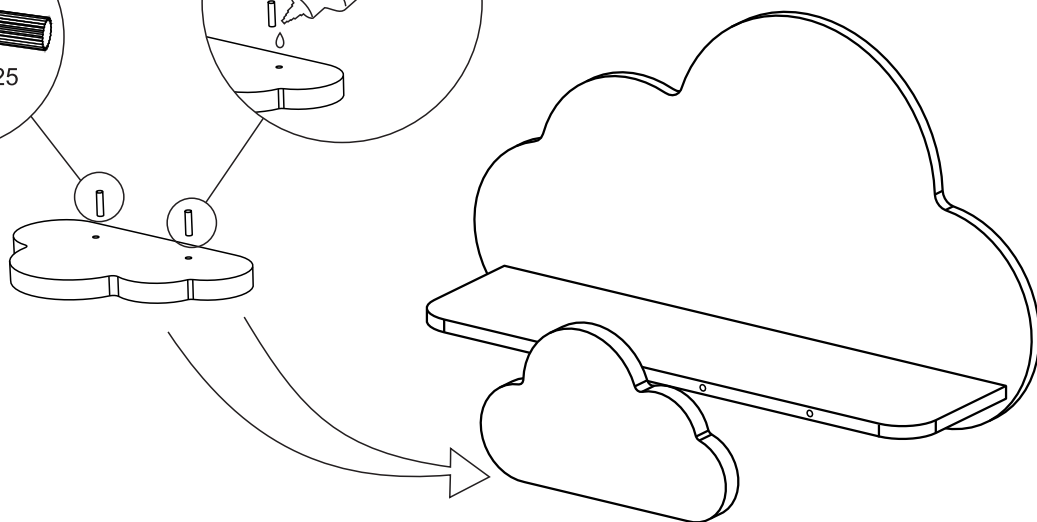

Шкант 5x25
2 шт

1

подвес

саморез 3x10

2

евровинт 5x40

3

шкант 5x25

в отверстия добавить небольшое количество клея ПВА, установить шканты, выдержать 30 секунд, крепить деталь

Крепить изделие к стене, используя фурнитуру для крепления, соответствующую материалу стен. Фурнитура для крепления в комплект изделия не входит, покупатель приобретает самостоятельно.