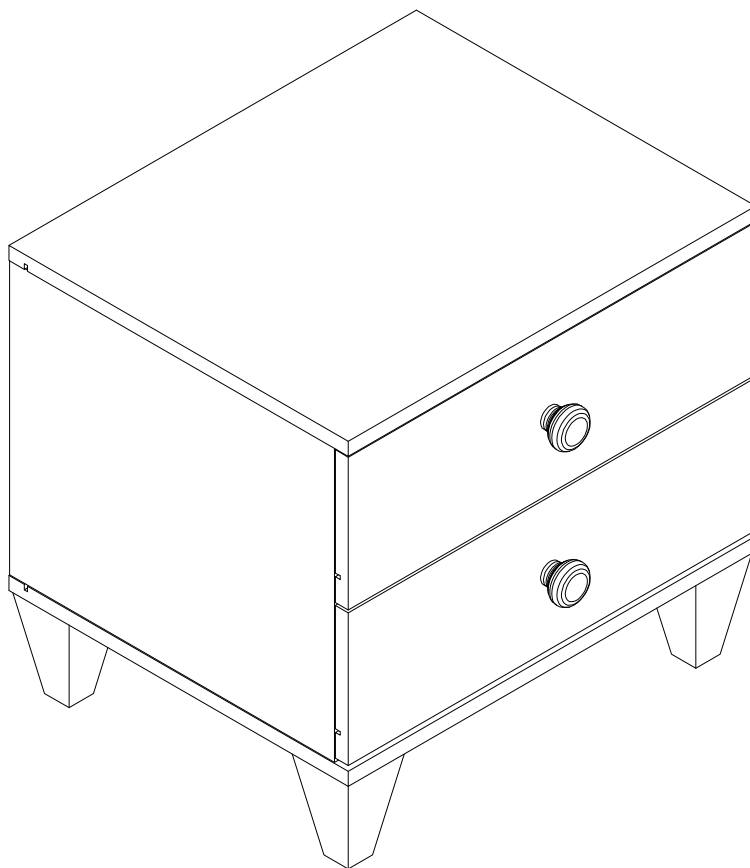

askona

СПИТЕ, ЧТОБЫ ЖИТЬ

Инструкция
по сборке тумбы Nicky (Никки) 050*048*042
221T001, 221T011

ТР ТС 025/2012

Декларация о соответствии ЕАЭС № ВУ/112 11.01. ТР025 009.01 01786
от 08.06.2023 г., действительна до 07.06.2028 г. включительно

502x418x16

502x418x16

336x400x16

478x334x3

420x343x3

336x400x16

498x171x16

498x171x16