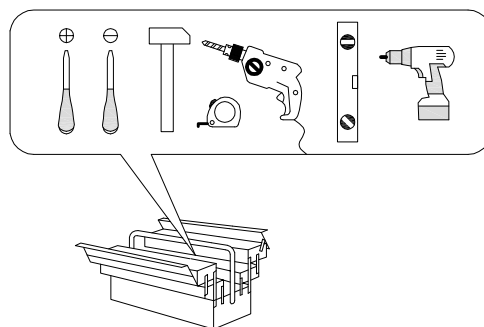

Перед сборкой

1. Проверить вид и целостность деталей в упаковке. Претензии по их повреждению принимаются только у изделий БЕЗ следов сборки.
2. Сохраните упаковку до окончания сборки! При выявлении в процессе сборки брака и некомплектности изделия необходимо сохранить упаковку до момента выезда к Вам представителя торговой компании.
3. Проверьте количество деталей и фурнитуры по перечню комплектующей ведомости, разберите фурнитуру на группы. Предприятие-изготовитель оставляет за собой право вносить конструктивные изменения в изделие, заменять фурнитуру и метизы на аналогичные, не ухудшающие внешний вид и не влияющие на функциональные свойства изделия.
4. Соблюдайте порядок сборки, данный в этой инструкции! При несоблюдении инструкций по сборке и эксплуатации с компании-производителя снимаются гарантийные обязательства. Инструкции по сборке и эксплуатации необходимо сохранять на весь период эксплуатации изделия.
5. Перемещайте все детали бережно, без рывков, укладывайте устойчиво, избегайте их падений и ударов! Сборку изделия проводить на ровной поверхности.

Для сборки вам понадобится: