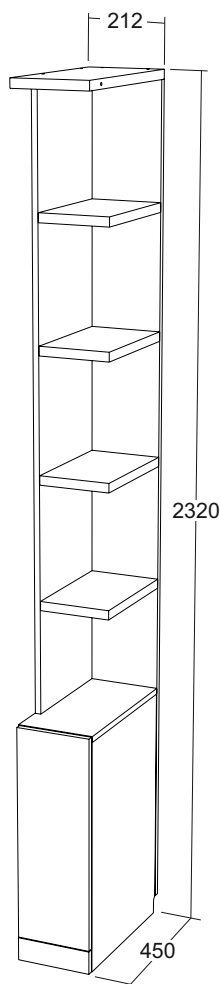

askona

ТЕРРИТОРИЯ ЗДОРОВОГО СНА

Инструкция по сборке стеллаж Life Time Ice/Лайф Тайм Айс 212x450x2320

ТР ТС 025/2012 ГОСТ 16371-2014

Декларация о соответствии ЕАЭС N RU Д-РУ.РА02.В.35550/23
от 13.03.2023 г., действительна до 12.03.2026 г. включительно

Для сборки вам понадобится:

	Крестовая отвертка
	Молоток
	Шурупверт
	Сверло \varnothing 7 мм

Варианты соединения стеллажей Life Time Ice (Лайф Тайм Айс) между собой:

Комплектовочная ведомость стеллаж Life Time Ice (Лайф Тайм Айс) 212x450x2320

Номер упаковки	Наименование упаковки	Маркировка детали	Наименование детали, размер в мм	Количество деталей в упаковке, шт.	Изображение
1/4	Упаковка фурнитуры Стеллаж Life Time Ice 350*220*150	FOS054	Демпфер push AMF12/SST	1	
		FRS001	Опора мебельная регулируемая INTEGRATO 2 в 1, штифт, H=19мм, рез-ка 25мм	4	
		FOP005 *	Шкант 8*30	23	
		FOP017	Полкодержатель 5*16 мм	4	
		FTS004 *	Саморез 3,5*16 потай	30	
		FTS013 *	Саморез 3,5*25 потайной, желтый цинк	8	
		FCE021	Конфирмат 7*70 шестигранник	4	
		FMP015	Бусола под шуруп d5, H12, отделка нейтральная	6	
		FCE020	Винт-конфирмат 7*50 DIN 912	26	
		FCE016	Шток эксцентрика евровинт 34мм	10	
		FCE019	Эксцентрик для плит 16мм	10	
		FOS005	Петля накладная D35 с доводчиком	2	
		FCE025	Стяжка межсекционная d 5 мм (29+15)	4	
		FOP037	Ключ шестигранный Z-образный	1	
		FOP031	Пластина металлическая 35*70 с 4 отверстиями	1	
		FFD026	Заглушка для отверстий 5 мм, цвет	14	
		FFD029	Заглушка для отверстий 8 мм, цвет	9	
		FOP041	Крепежный уголок асимметричный KUAS-65 (130*50*65*2)	1	
		FMP066	Металлический дюбель для пустотел. констр. M5*37/8	1	*** 
		FMP067	Цанга латунная M6	1	*** 
		FMP064 *	Шайба 6 DIN 9021 увелич.	1	*** 
		FMP068	Болт M6*40 DIN 933	1	*** 
		FMP062	Дюбель д/пб 10*60	1	*** 
		FMP059	Шуруп 6*60 острый, шестигр, цинк, «Глухарь»	1	*** 
	Паспорт по эксплуатации	1			
	Инструкция по сборке	1			