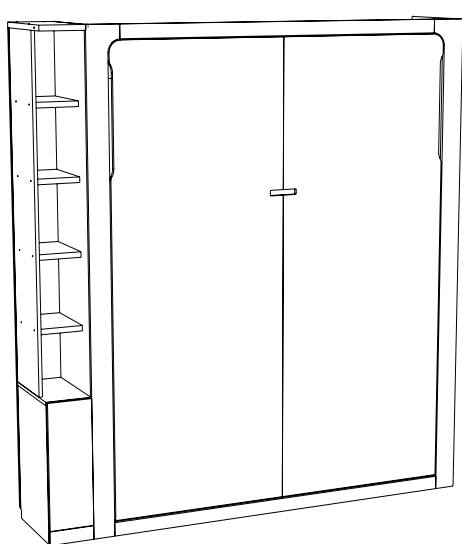

askona

ТЕРРИТОРИЯ ЗДОРОВОГО СНА

Инструкция по сборке стеллаж Life Time Ice/Лайф Тайм Айс 212x450x2320

ТР ТС 025/2012 ГОСТ 16371-2014

Декларация о соответствии ЕАЭС N RU Д-РУ.РА02.В.35550/23
от 13.03.2023 г., действительна до 12.03.2026 г. включительно

Для сборки вам понадобится:

	Крестовая отвертка
	Молоток
	Шурупверт
	Сверло \varnothing 7 мм

Варианты соединения стеллажей Life Time Ice (Лайф Тайм Айс) между собой:

Комплектовочная ведомость стеллаж Life Time Ice (Лайф Тайм Айс) 212x450x2320