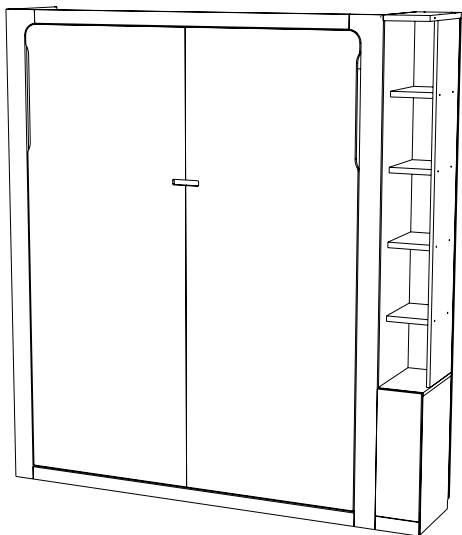

askona

ТЕРРИТОРИЯ ЗДОРОВОГО СНА

Инструкция по сборке стеллаж Life Time Ice/Лайф Тайм Айс 212x450x2320

ТР ТС 025/2012 ГОСТ 16371-2014

Декларация о соответствии ЕАЭС N RU Д-РУ.РА02.В.35550/23
от 13.03.2023 г., действительна до 12.03.2026 г. включительно

Для сборки вам понадобится:

	Крестовая отвертка
	Молоток
	Шурупверт
	Сверло \varnothing 7 мм

Варианты соединения стеллажей Life Time Ice (Лайф Тайм Айс) между собой:

Комплектовочная ведомость стеллаж Life Time Ice (Лайф Тайм Айс) 212x450x2320

Номер упаковки	Наименование упаковки	Маркировка детали	Наименование детали, размер в мм	Количество деталей в упаковке, шт.	Изображение
1/4	Упаковка фурнитуры Стеллаж Life Time Ice 350*220*150	FOS054	Демпфер push AMF12/SST	1	
		FRS001	Опора мебельная регулируемая INTEGRATO 2 в 1, штифт, H=19мм, рез-ка 25мм	4	
		FOP005 *	Шкант 8*30	23	
		FOP017	Полкодержатель 5*16 мм	4	
		FTS004 *	Саморез 3,5*16 потай	30	
		FTS013 *	Саморез 3,5*25 потайной, желтый цинк	8	
		FCE021	Конфирмат 7*70 шестигранник	4	
		FMP015	Бусола под шуруп d5, H12, отделка нейтральная	6	
		FCE020	Винт-конфирмат 7*50 DIN 912	26	
		FCE016	Шток эксцентрика евровинт 34мм	10	
		FCE019	Эксцентрик для плит 16мм	10	
		FOS005	Петля накладная D35 с доводчиком	2	
		FCE025	Стяжка межсекционная d 5 мм (29+15)	4	
		FOP037	Ключ шестигранный Z-образный	1	
		FOP031	Пластина металлическая 35*70 с 4 отверстиями	1	
		FFD026	Заглушка для отверстий 5 мм, цвет	14	
		FFD029	Заглушка для отверстий 8 мм, цвет	9	
		FOP041	Крепежный уголок асимметричный KUAS-65 (130*50*65*2)	1	
		FMP066	Металлический дюбель для пустотел. констр. M5*37/8	1	*** 
		FMP067	Цанга латунная M6	1	*** 
		FMP064 *	Шайба 6 DIN 9021 увелич.	1	*** 
		FMP068	Болт M6*40 DIN 933	1	*** 
		FMP062	Дюбель д/пб 10*60	1	*** 
		FMP059	Шуруп 6*60 острый, шестигр, цинк, «Глухарь»	1	*** 
	Паспорт по эксплуатации	1			
	Инструкция по сборке	1			