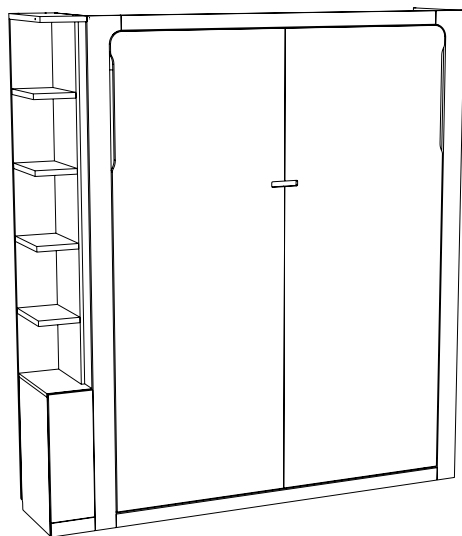

Варианты соединения стеллажей Life Time Ice (Лайф Тайм Айс) между собой: