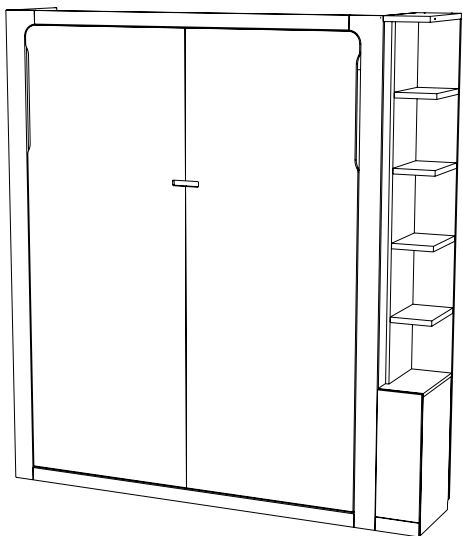

askona

ТЕРРИТОРИЯ ЗДОРОВОГО СНА

Инструкция по сборке стеллаж Life Time Ice/Лайф Тайм Айс 212x450x2320

ТР ТС 025/2012 ГОСТ 16371-2014

Декларация о соответствии ЕАЭС N RU Д-РУ.РА02.В.35550/23
от 13.03.2023 г., действительна до 12.03.2026 г. включительно

Для сборки вам понадобится:

	Крестовая отвертка
	Молоток
	Шурупверт
	Сверло \varnothing 7 мм

Варианты соединения стеллажей Life Time Ice (Лайф Тайм Айс) между собой:

Комплектовочная ведомость стеллаж Life Time Ice (Лайф Тайм Айс) 212x450x2320