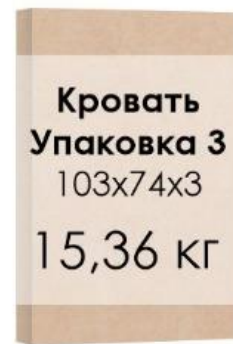

Кровать Bliss Ice  
с шириной спального места 140/160/180 см

Короб для белья

Кровать Bliss Ice  
с шириной спального места 140 см

## Bliss Ice 200x140 cm

**Кровать  
Упаковка 1**  
169x101x14  
33,60 кг

**Кровать  
Упаковка 2**  
215x31x8  
34,23 кг

**Кровать  
Упаковка 3**  
103x74x3  
15,36 кг

**Основание  
Упаковка 1  
ПМ**  
140x200x10  
Поставляется  
отдельно  
35,9 кг