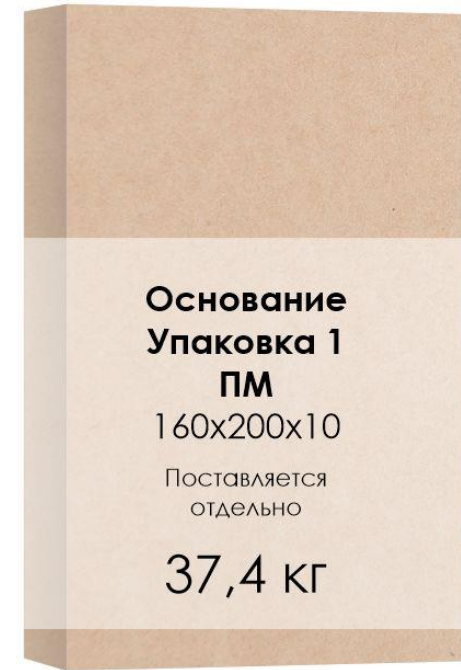

Кровать Bliss Ice
с шириной спального места 160 см

Bliss Ice 200x160 cm