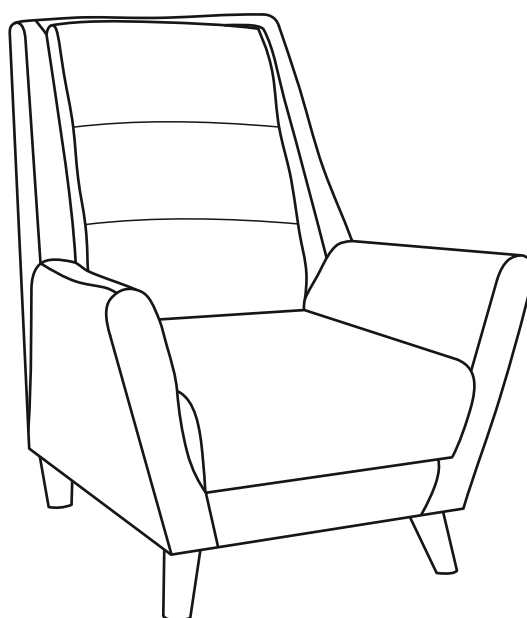

# askona

ТЕРРИТОРИЯ ЗДОРОВОГО СНА

## Кресло Квентин new

Габариты:

Длина:860мм

Ширина:880мм

Высота:950мм

ТР ТС 025/2012

Декларация о соответствии ТР ТС 025/2012 от 14.07.2021 г., действительна до

12.07.2026 г. включительно, принята на основании протокола испытаний № 678-13665-2021 от 14.04.2021  
зарегистрировано ЕАЭС N RU Д-RU.PA01.B.97252/21