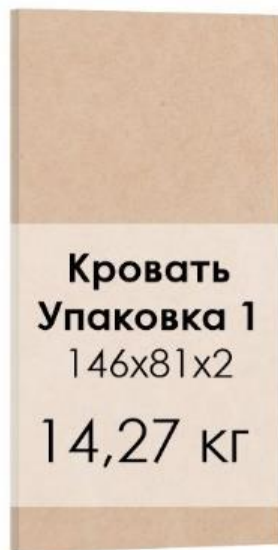

Кровать Story Ice Pich
с шириной спального места 90/140/160/180 см

Кровать Story Ice Pich
с шириной спального места 90 см

Story Ice 200x90 cm

Кровать Story Ice Pich
с шириной спального места 140 см

Story Ice 200x140 cm

Кровать Story Ice Pich
с шириной спального места 160 см

Story Ice 200x160 cm

Кровать Story Ice Pich
с шириной спального места 180 см

Story Ice 200x180 cm