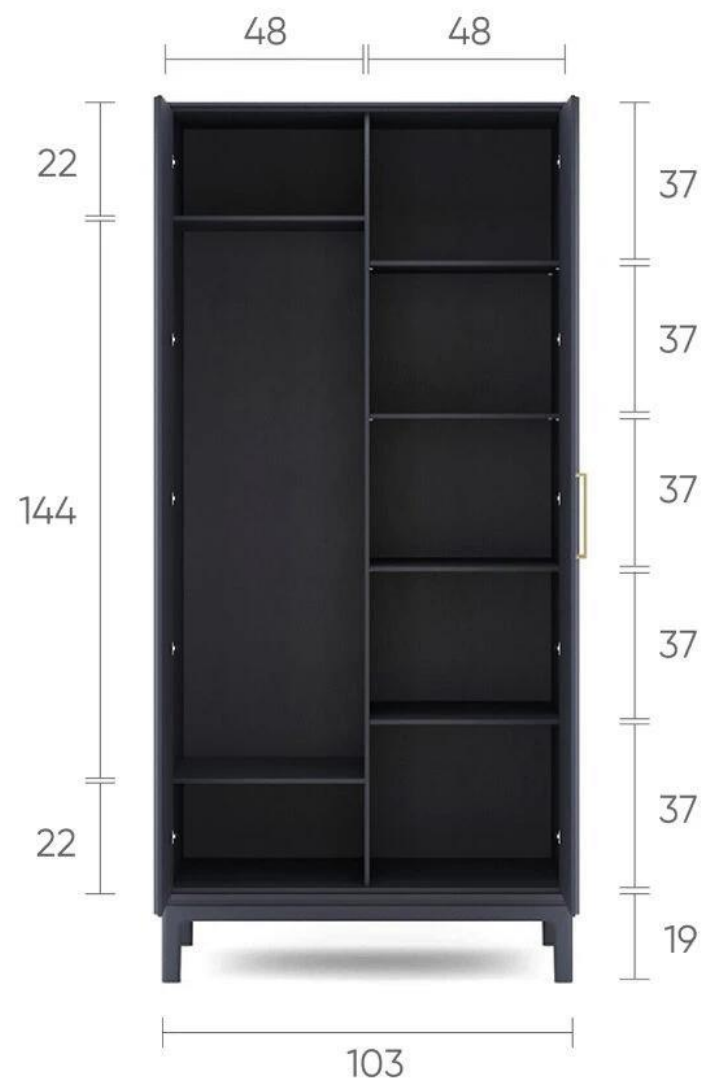

Шкаф двухдверный Una

Шкаф двухдверный Una (Уна) 103*220*062