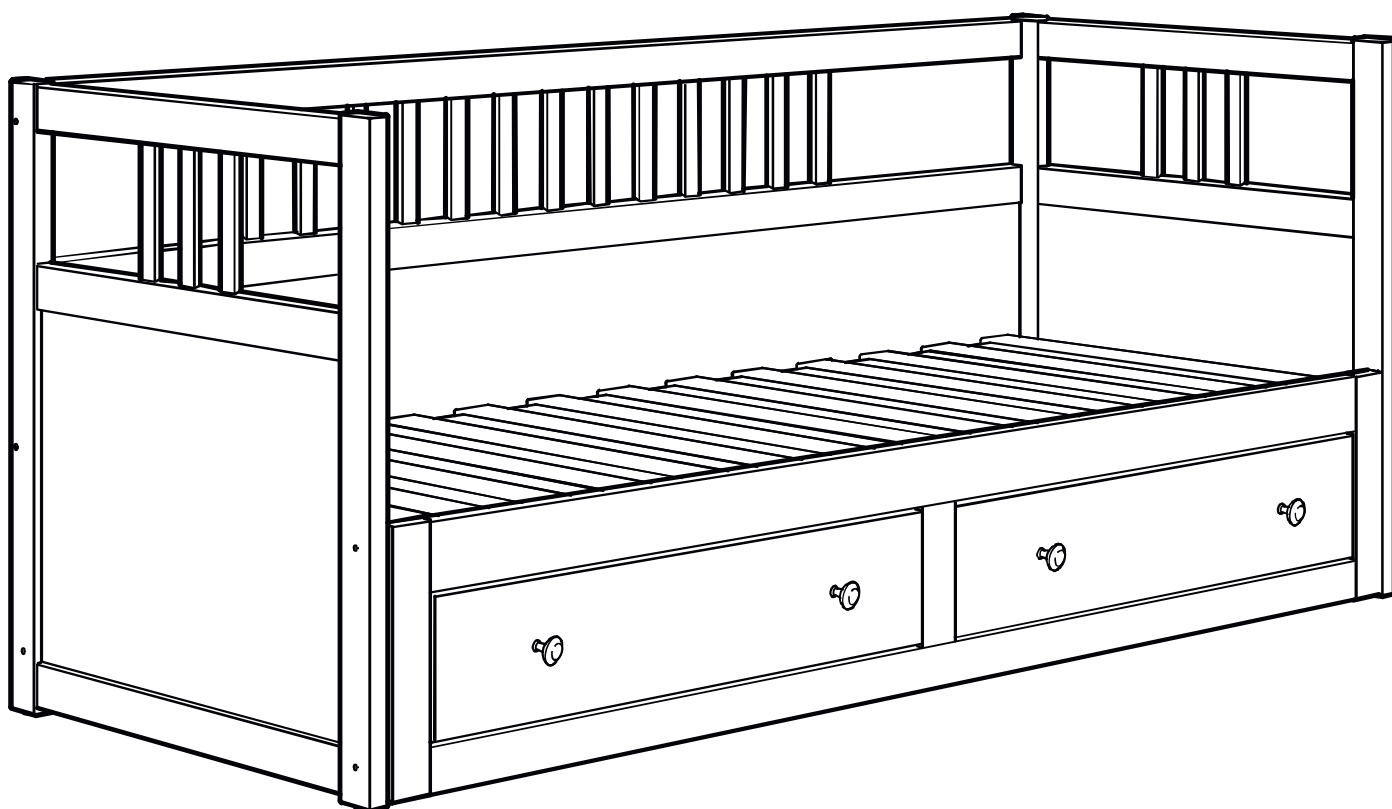

askona kids

ТЕРРИТОРИЯ ЗДОРОВОГО СНА

Инструкция
по сборке кровати с ящиками
Ruby (Руби)
200*080

ТР ТС 025/2012

Сертификат соответствия № ЕАЭС RU С-RU. АЯ46.В.31961/23
От 10.11.2023 г., действителен до 09.11.2028 г. включительно

Телефон горячей линии 8 800 200 40 90 | Звонки по России бесплатные

ASKONA.RU

1. - Стенка боковая правая в сборе -1 шт.
2. - Стенка боковая левая в сборе -1 шт.
3. - Стенка задняя в сборе -1 шт.
4. - Рамка в сборе -1 шт.
5. - Филенка задняя 2002x260x18 -1 шт
6. - Стенка короба задняя 2002x98x18 -1 шт
7. - Стенка короба боковая 795x98x18 -2 шт.
8. - Царга короба горизонтальная 795x64x25 -1 шт.
9. - Царга короба вертикальная 795x66x22 -1шт.
10. - Стенка ящика задняя 847x125x14 -2шт.
11. - Стенка ящика боковая левая 717x129x14 -2шт.
12. - Стенка ящика боковая правая 717x129x14 -2шт.
13. - Стенка ящика передняя 894x226x14 -2шт.
14. - Дно ящика 858x711x3 -2шт.