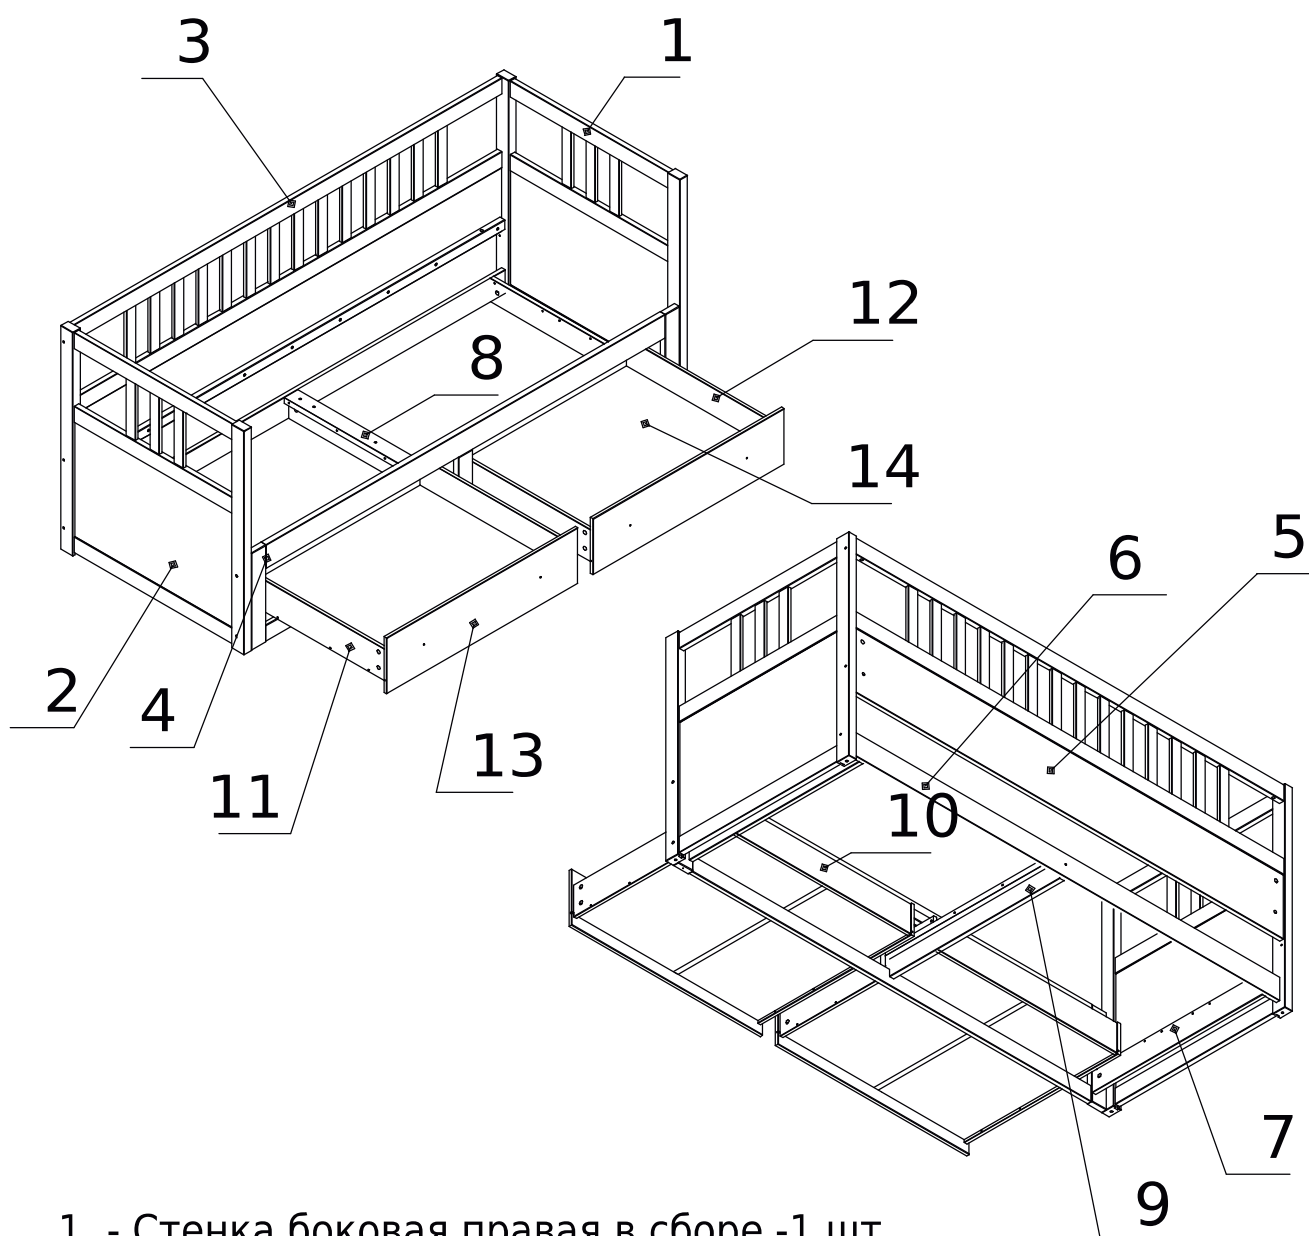

askona kids

ТЕРРИТОРИЯ ЗДОРОВОГО СНА

Инструкция
по сборке кровати с ящиками
Ruby (Руби)
200*080

ТР ТС 025/2012

Сертификат соответствия № ЕАЭС RU С-RU. АЯ46.В.31961/23
От 10.11.2023 г., действителен до 09.11.2028 г. включительно

Телефон горячей линии 8 800 200 40 90 | Звонки по России бесплатные

ASKONA.RU

1. - Стенка боковая правая в сборе -1 шт.
2. - Стенка боковая левая в сборе -1 шт.
3. - Стенка задняя в сборе -1 шт.
4. - Рамка в сборе -1 шт.
5. - Филенка задняя 2002x260x18 -1 шт
6. - Стенка короба задняя 2002x98x18 -1 шт
7. - Стенка короба боковая 795x98x18 -2 шт.
8. - Царга короба горизонтальная 795x64x25 -1 шт.
9. - Царга короба вертикальная 795x66x22 -1шт.
10. - Стенка ящика задняя 847x125x14 -2шт.
11. - Стенка ящика боковая левая 717x129x14 -2шт.
12. - Стенка ящика боковая правая 717x129x14 -2шт.
13. - Стенка ящика передняя 894x226x14 -2шт.
14. - Дно ящика 858x711x3 -2шт.