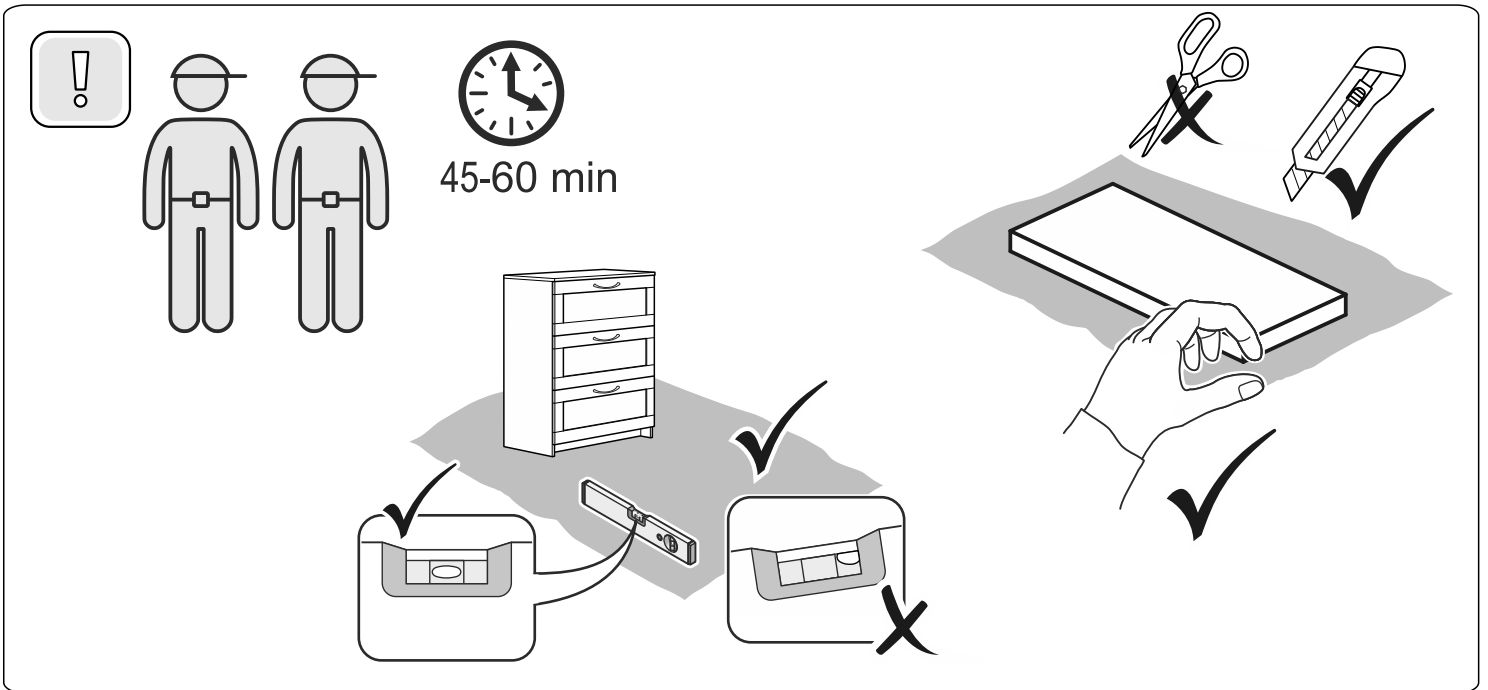

askona

спите, чтобы жить

**Инструкция
по сборке
комода 3 ящика
Istra (Истра)**

№ поз.	Наименование	Кол-во	Габаритные размеры, мм
1	боковая стенка правая	1	930×394×16
2	боковая стенка левая	1	930×394×16
3	крышка	1	782×412×16
4	цоколь	1	748×40×16
5	фасад ящика	3	777×285×16
6	цоколь передний	3	748×65×16
7	боковая стенка ящика правая	3	385×206×12
8	боковая стенка ящика левая	3	385×206×12
9	задняя стенка ящика	3	705×206×12
10	дно ящика	3	710×374×3
11	задняя стенка (двойная)	1	883×769×2,5