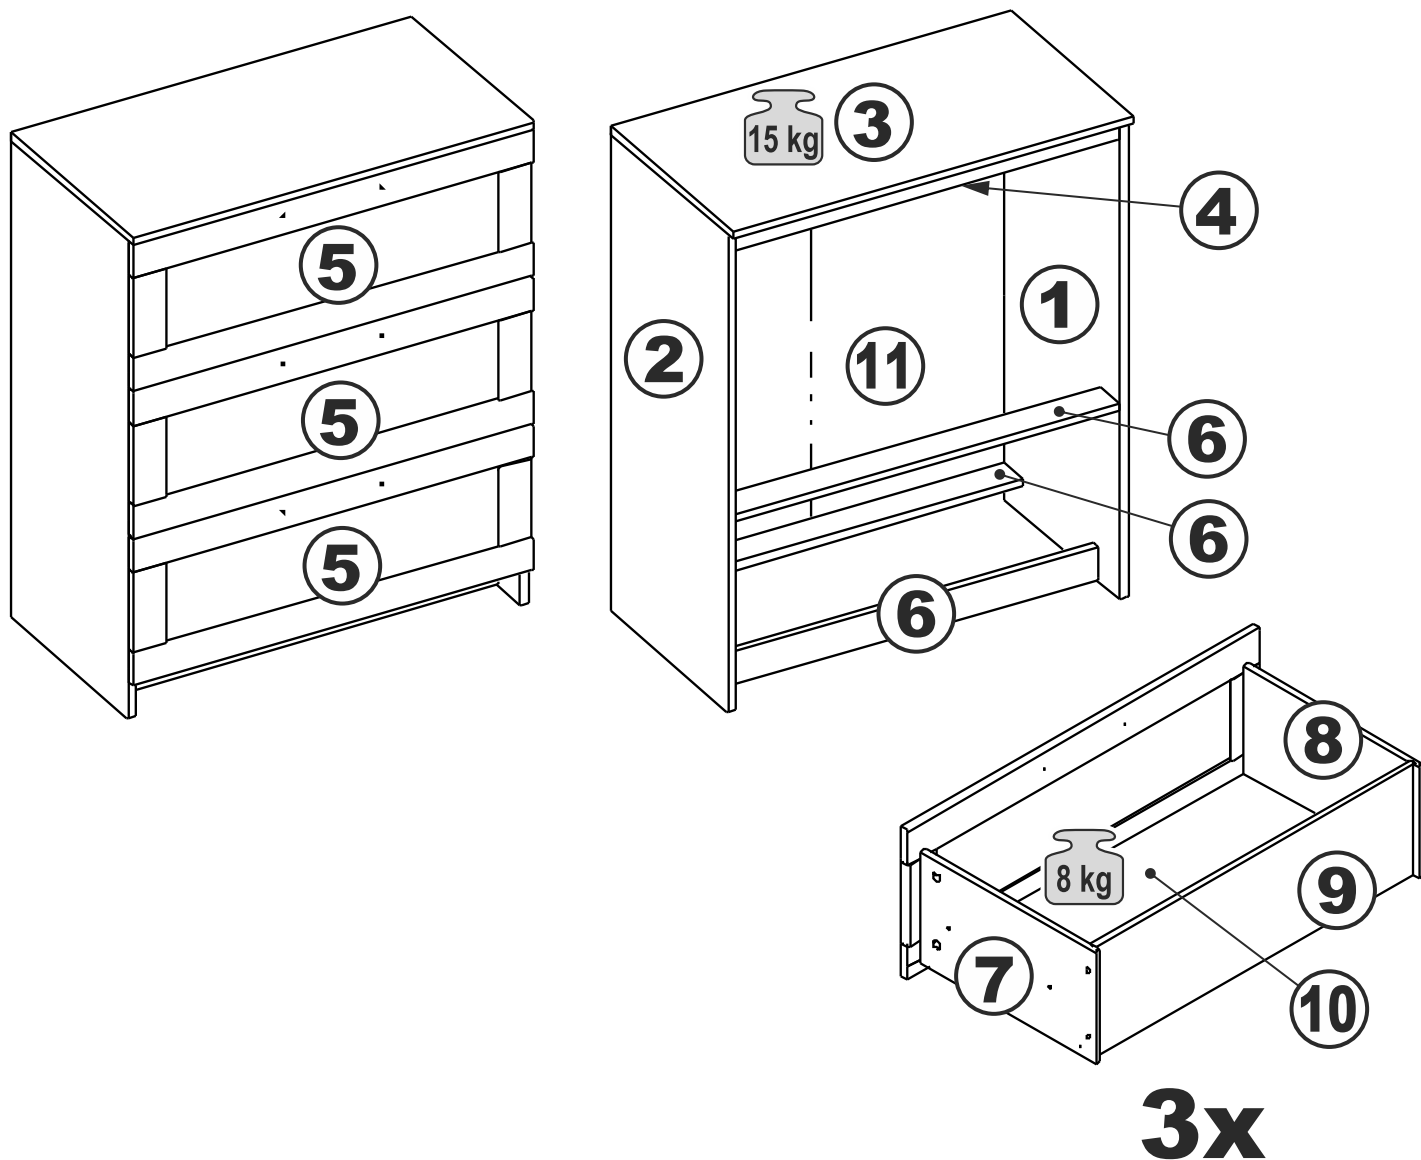

askona

спите, чтобы жить

**Инструкция
по сборке
комода 3 ящика
Istra (Истра)**

№ поз.	Наименование	Кол-во	Габаритные размеры, мм
1	боковая стенка правая	1	930×394×16
2	боковая стенка левая	1	930×394×16
3	крышка	1	782×412×16
4	цоколь	1	748×40×16
5	фасад ящика	3	777×285×16
6	цоколь передний	3	748×65×16
7	боковая стенка ящика правая	3	385×206×12
8	боковая стенка ящика левая	3	385×206×12
9	задняя стенка ящика	3	705×206×12
10	дно ящика	3	710×374×3
11	задняя стенка (двойная)	1	883×769×2,5

1

ø15x10
10x

10x

ø6x30
14x

4x

ø5x11
18x

ø1,4x25
1x

2

ø15x10
4x

4x

ø6x30
4x

ø6,8x40
4x

ø5x11
6x

1x

1x

M4x20
2x

ø20x0,9
4x

3x

75x15
2x

ø4x16
2x

ø5/16x1
4x

3x

L300 H35
3x

1