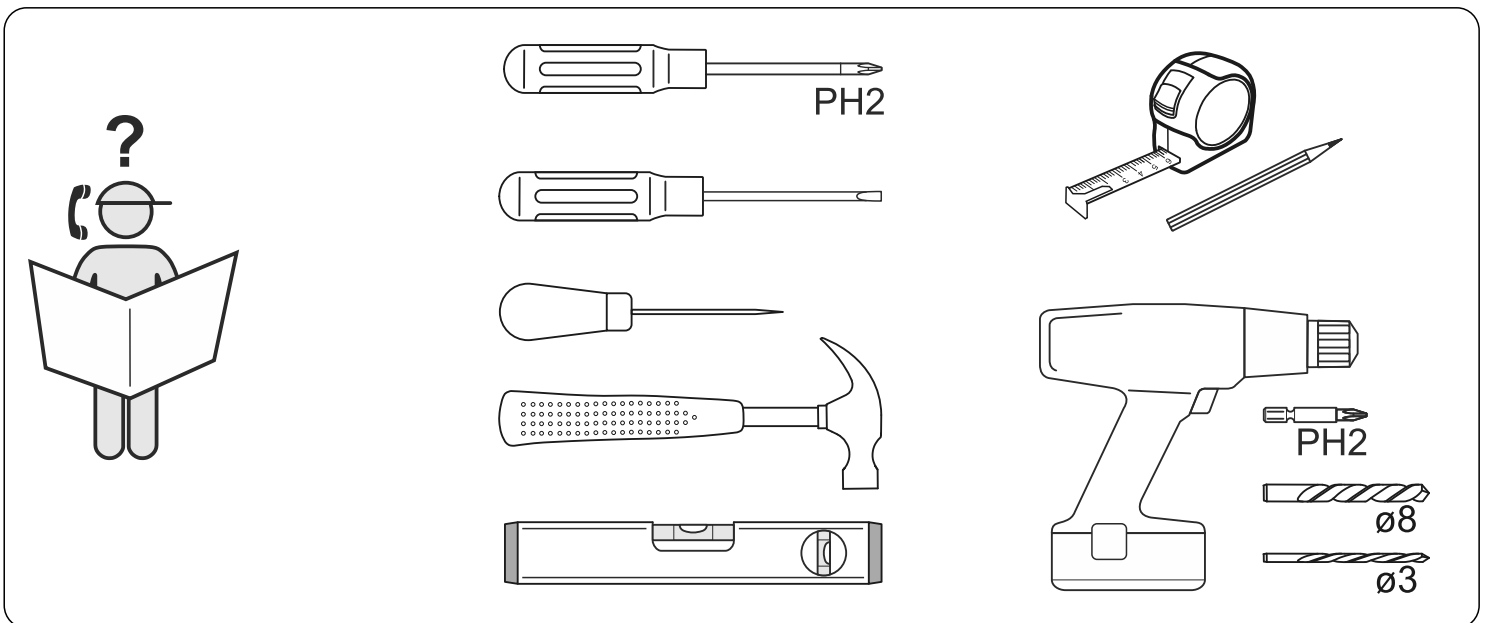

askona

спите, чтобы жить

**Инструкция
по сборке
комода 3 ящика
Istra (Истра)**

№ поз.	Наименование	Кол-во	Габаритные размеры, мм
1	боковая стенка правая	1	930×394×16
2	боковая стенка левая	1	930×394×16
3	крышка	1	782×412×16
4	цоколь	1	748×40×16
5	фасад ящика	3	777×285×16
6	цоколь передний	3	748×65×16
7	боковая стенка ящика правая	3	385×206×12
8	боковая стенка ящика левая	3	385×206×12
9	задняя стенка ящика	3	705×206×12
10	дно ящика	3	710×374×3
11	задняя стенка (двойная)	1	883×769×2,5