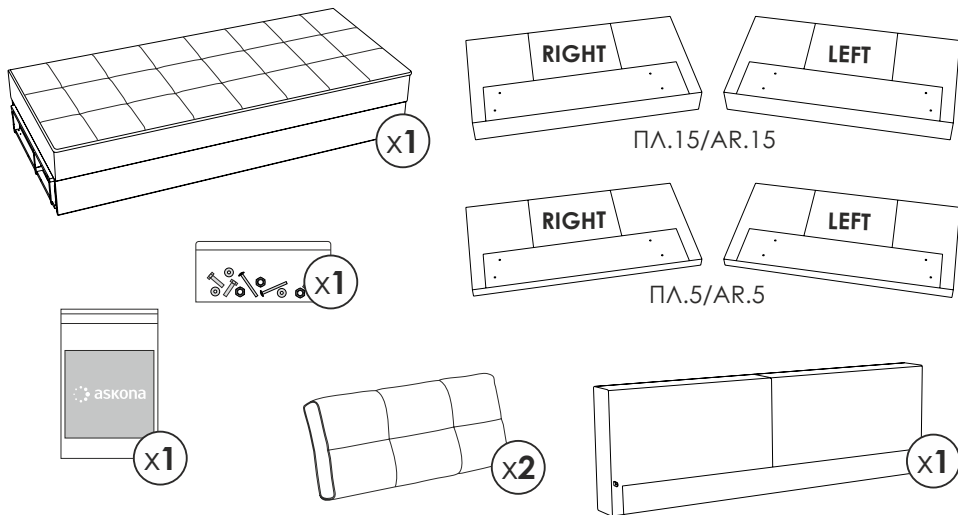

تعليمات التجمي

Инструкция по
сборке мебели

Диван-кровать Аmani ПРО

Instruções para
a montagem
de móveis

Instruction on
Assembling Furniture
Sofa-bed Amani PRO

TP TC 025/2012

Комплектовочная ведомость

5

6

7

Порядок трансформации дивана / Sofa-bed transformation procedure

Рекомендации при возникновении скрипа и проблем с механизмом
Recommendations in case of squeak and problems with mechanism

*необходимо немного придержать диван
It is necessary to hold the sofa-bed a little bit