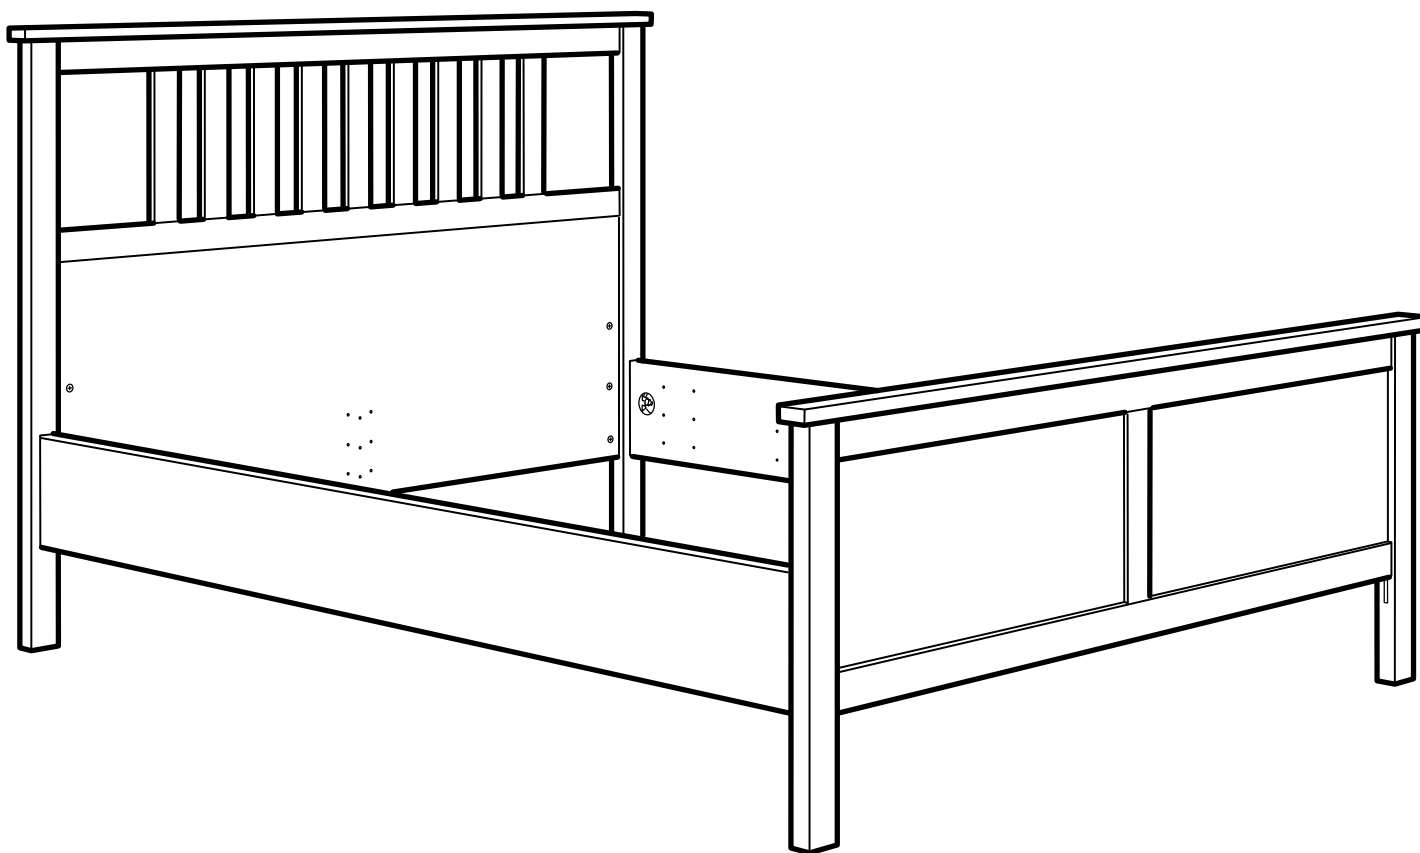

**Инструкция
по сборке кровати
Терек/Терек
200x140
200x160
200x180**

ТР ТС 025/2012

Декларация о соответствии ЕАЭС № RU Д-RU.РА 07.В.58895/23 от
18.09.2023 г., действительна до 17.09.2028 г. включительно