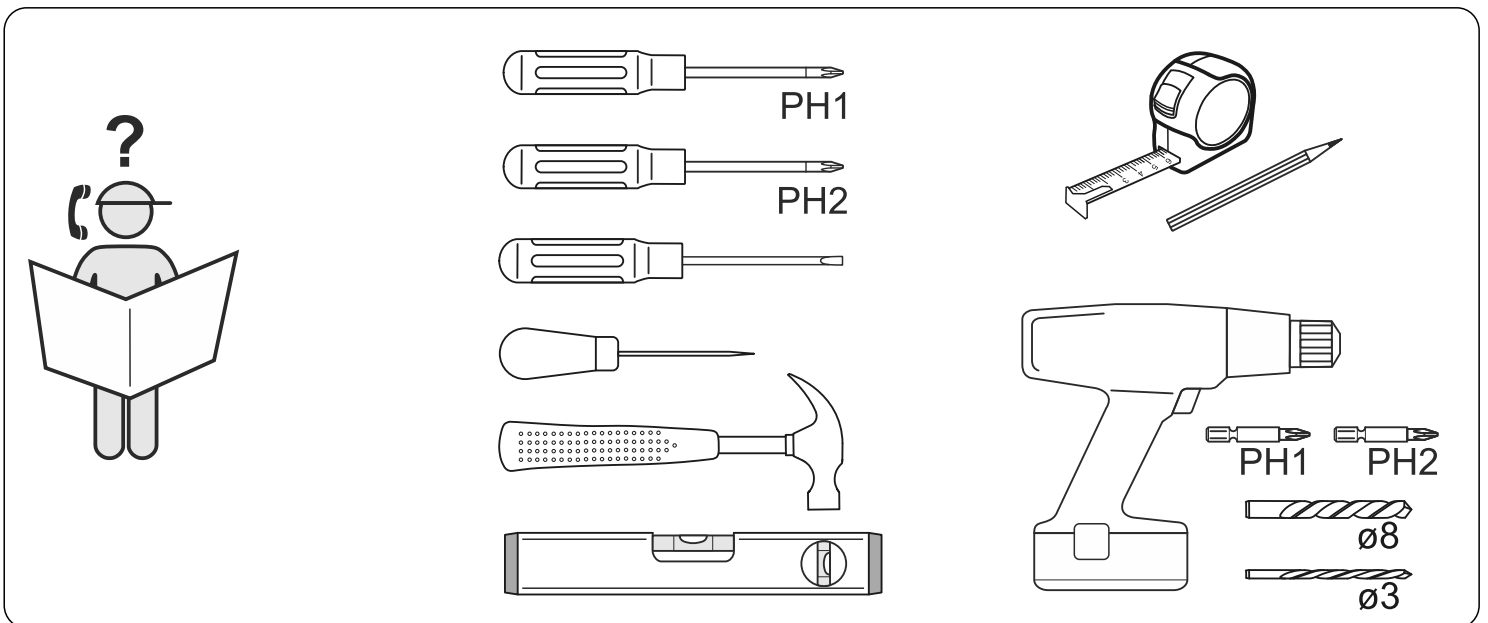

askona

спите, чтобы жить

**Инструкция по сборке
Тумбы для обуви
Istra (Истра) 060*049*025**

№ поз.	Наименование	Кол-во	Габаритные размеры, мм
1	боковая стенка правая	1	472×248×16
2	боковая стенка левая	1	472×248×16
3	дверь сборная	1	562×395×16
4	крышка	1	602×250×16
5	цоколь	2	568×65×16
6	задняя стенка	1	568×200×16
7	боковая стенка ящика	2	552×137×10
8	нижняя стенка ящика	1	552×85×10

1

ø15x12
10x

10x

ø6x30
10x

ø4x16
6x

ø3x12
2x

ø3x16
6x

ø3x10
2x