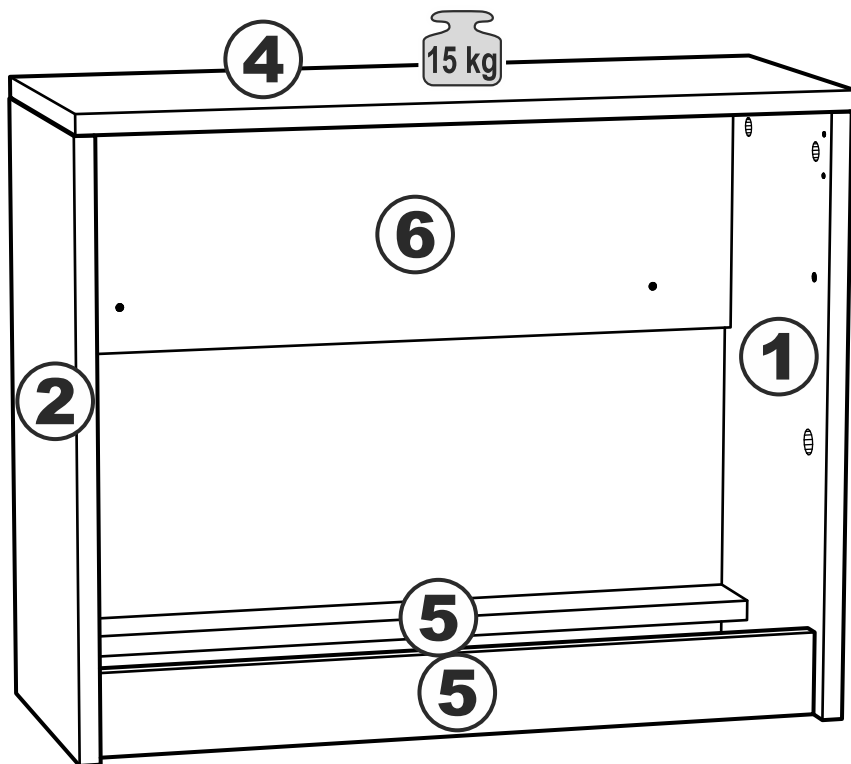

askona

спите, чтобы жить

**Инструкция по сборке
Тумбы для обуви
Istra (Истра) 060*049*025**

№ поз.	Наименование	Кол-во	Габаритные размеры, мм
1	боковая стенка правая	1	472×248×16
2	боковая стенка левая	1	472×248×16
3	дверь сборная	1	562×395×16
4	крышка	1	602×250×16
5	цоколь	2	568×65×16
6	задняя стенка	1	568×200×16
7	боковая стенка ящика	2	552×137×10
8	нижняя стенка ящика	1	552×85×10

1

ø15x12
10x

10x

ø6x30
10x

ø4x16
6x

ø3x12
2x

ø3x16
6x

ø3x10
2x