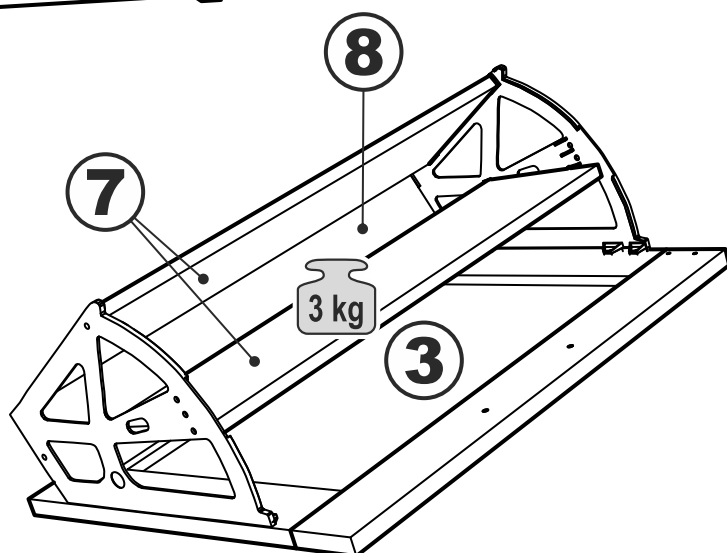

askona

спите, чтобы жить

**Инструкция по сборке
Тумбы для обуви
Istra (Истра) 060*049*025**

№ поз.	Наименование	Кол-во	Габаритные размеры, мм
1	боковая стенка правая	1	472×248×16
2	боковая стенка левая	1	472×248×16
3	дверь сборная	1	562×395×16
4	крышка	1	602×250×16
5	цоколь	2	568×65×16
6	задняя стенка	1	568×200×16
7	боковая стенка ящика	2	552×137×10
8	нижняя стенка ящика	1	552×85×10

1

ø15x12
10x

10x

ø6x30
10x

ø4x16
6x

ø3x12
2x

ø3x16
6x

ø3x10
2x