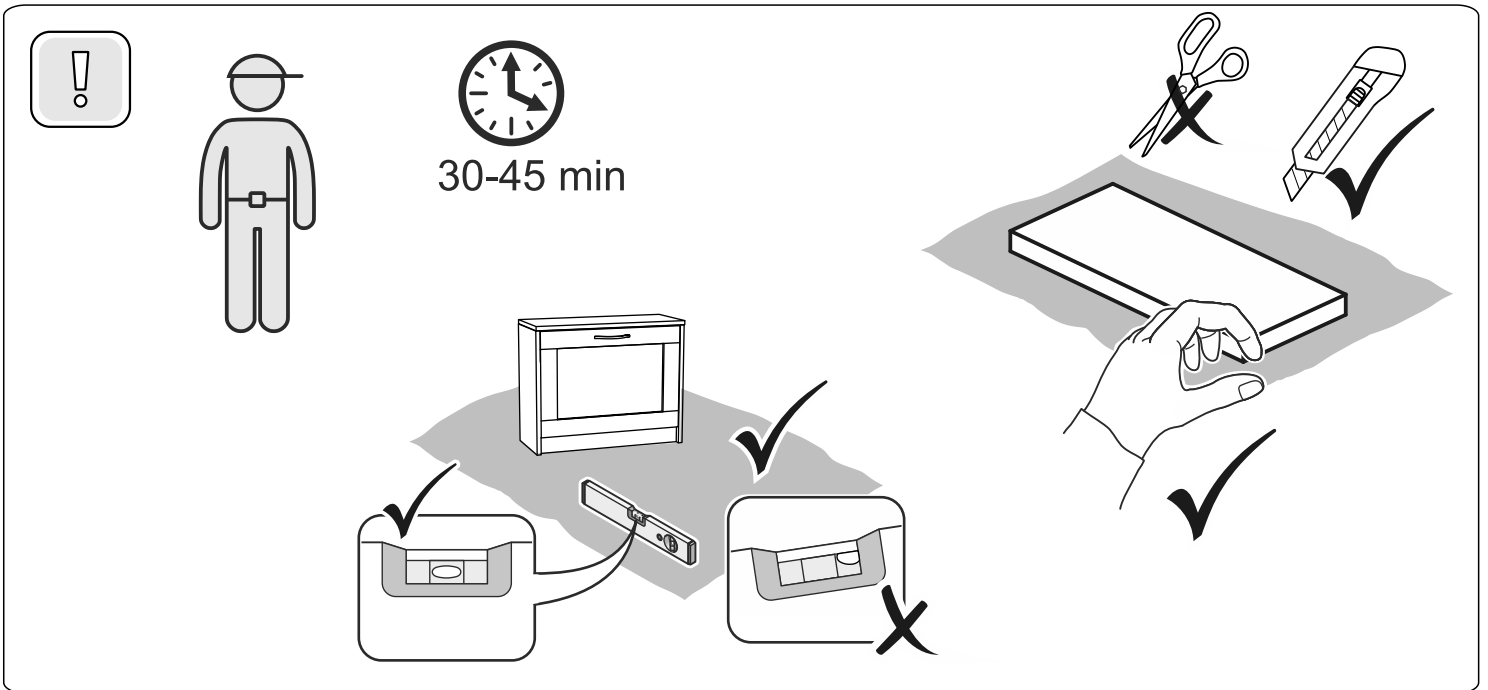

askona

спите, чтобы жить

**Инструкция по сборке
Тумбы для обуви
Istra (Истра) 060*049*025**

№ поз.	Наименование	Кол-во	Габаритные размеры, мм
1	боковая стенка правая	1	472×248×16
2	боковая стенка левая	1	472×248×16
3	дверь сборная	1	562×395×16
4	крышка	1	602×250×16
5	цоколь	2	568×65×16
6	задняя стенка	1	568×200×16
7	боковая стенка ящика	2	552×137×10
8	нижняя стенка ящика	1	552×85×10