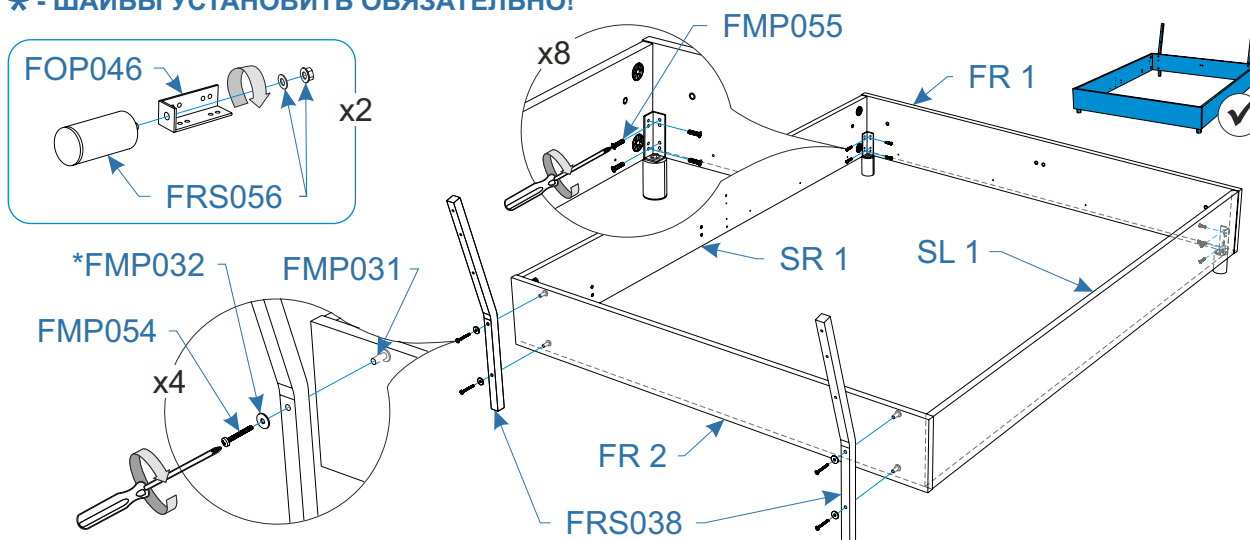

Комплектовочная ведомость ламельное основание

Номер упаковки	Наименование упаковки	Маркировка детали	Наименование детали, размер в мм	Количество деталей в упаковке, шт.	Изображение
	Упаковка ламельное основание 200*140*8/ 200*160*8/ 200*180*8	PO 1	<i>Кроватное основание</i>	1	
		RR 1	<i>Опора</i>	5	
		SC 1	<i>Винт</i>	5	

1.

2.

3.

4.

5. * - ШАЙБЫ УСТАНОВИТЬ ОБЯЗАТЕЛЬНО!

6.

7. * - ШАЙБЫ УСТАНОВИТЬ ОБЯЗАТЕЛЬНО!

8.