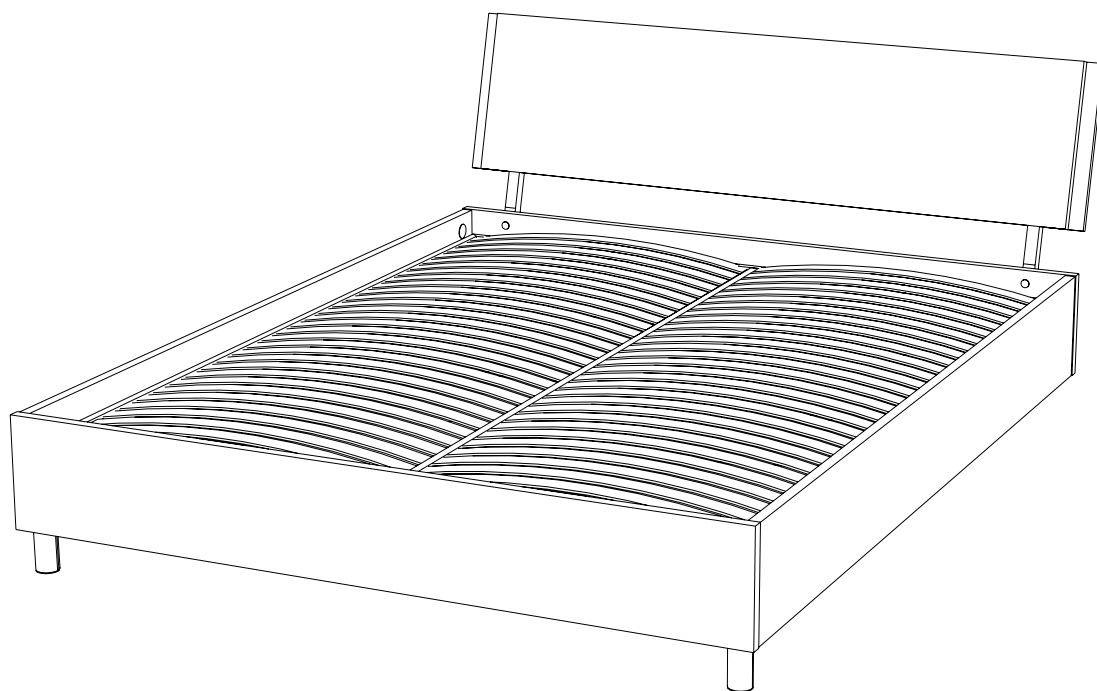

askona

ТЕРРИТОРИЯ ЗДОРОВОГО СНА

**Инструкция
по сборке кровати
Glory Ice/Глори Айс
147x223x88/167x223x88/187x223x88**

ТР ТС 025/2012 ГОСТ 16371-2014

Декларация о соответствии ЕАЭС N RU Д-РУ.РА02.В.36231/23
от 13.03.2023 г., действительна до 12.03.2026 г. включительно

Для сборки вам понадобится:

	Крестовая отвертка
	Молоток
	Ключ шестигранный 6 мм

! Основание кровати универсальное.

Основание подходит для установки ортопедической решётки и для установки основания с подъёмным механизмом.

Вы можете заменить ортопедическое основание на основание с подъёмным механизмом, для этого необходимо заказать соответствующий комплект ПМ.

**Комплектовочная ведомость кровать
Glory Ice (Глори Айс)
147x223x88/167x223x88/187x223x88**