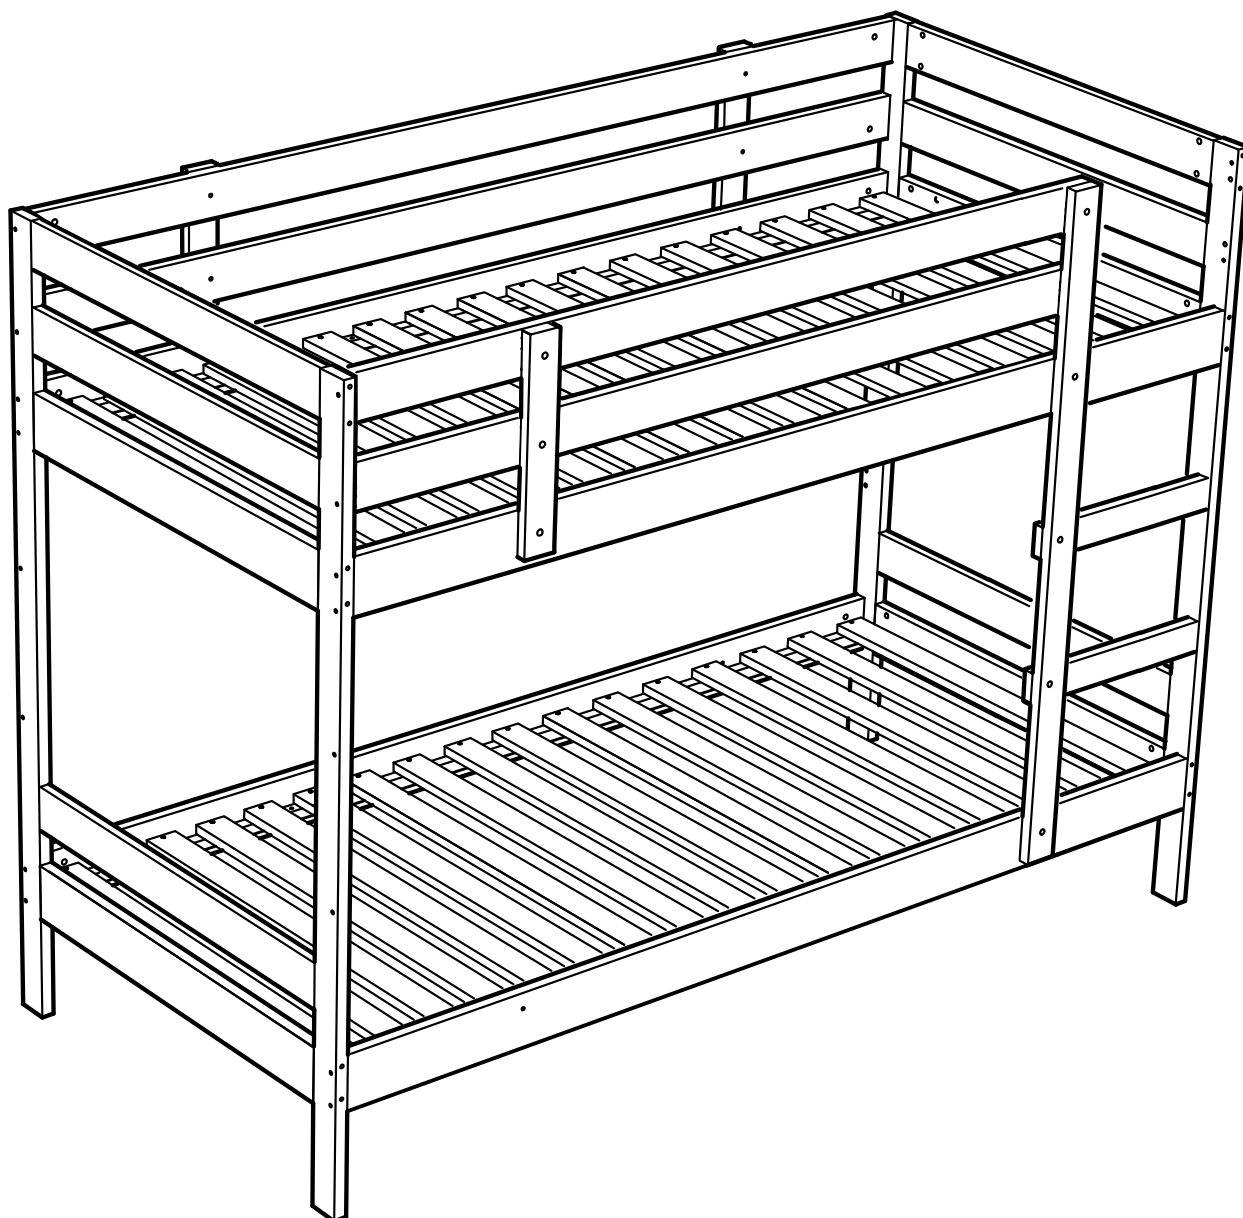

# askona kids

ТЕРРИТОРИЯ ЗДОРОВОГО СНА

Инструкция  
по сборке кровати двухъярусной  
Neo (Нео)  
200\*090

ТР ТС 025/2012

Сертификат соответствия № ЕАЭС RU С-РУ. АЯ46.В.31961/23

От 10.11.2023 г., действителен до 09.11.2028 г. включительно

Телефон горячей линии 8 800 200 40 90 | Звонки по России бесплатные

[ASKONA.RU](http://ASKONA.RU)

1. Ножка левая - 1565x64x25 - 2шт.
2. Ножка правая - 1565x64x25 - 2шт.
3. Царга изножье/изголовье верхняя - 843x90x19 - 2шт.
4. Царга изножье/изголовье средняя - 843x90x19 - 4шт.
5. Царга изножье/изголовье нижняя - 843x110x25 - 4шт.
6. Царга задняя - 2010x90x19 - 2шт.
7. Царга поддерживающая - 408x64x19 - 3шт.
8. Царга боковая - 2010x110x25 - 4шт.
9. Ладе - 918x53x12 - 34шт.
10. Царга передняя верхняя - 1662x90x19 - 1шт.
11. Царга передняя средняя - 1662x90x19 - 1шт.
12. Ступенька - 408x64x19 - 2шт.
13. Ножка лестницы - 1357x64x19 - 1шт.