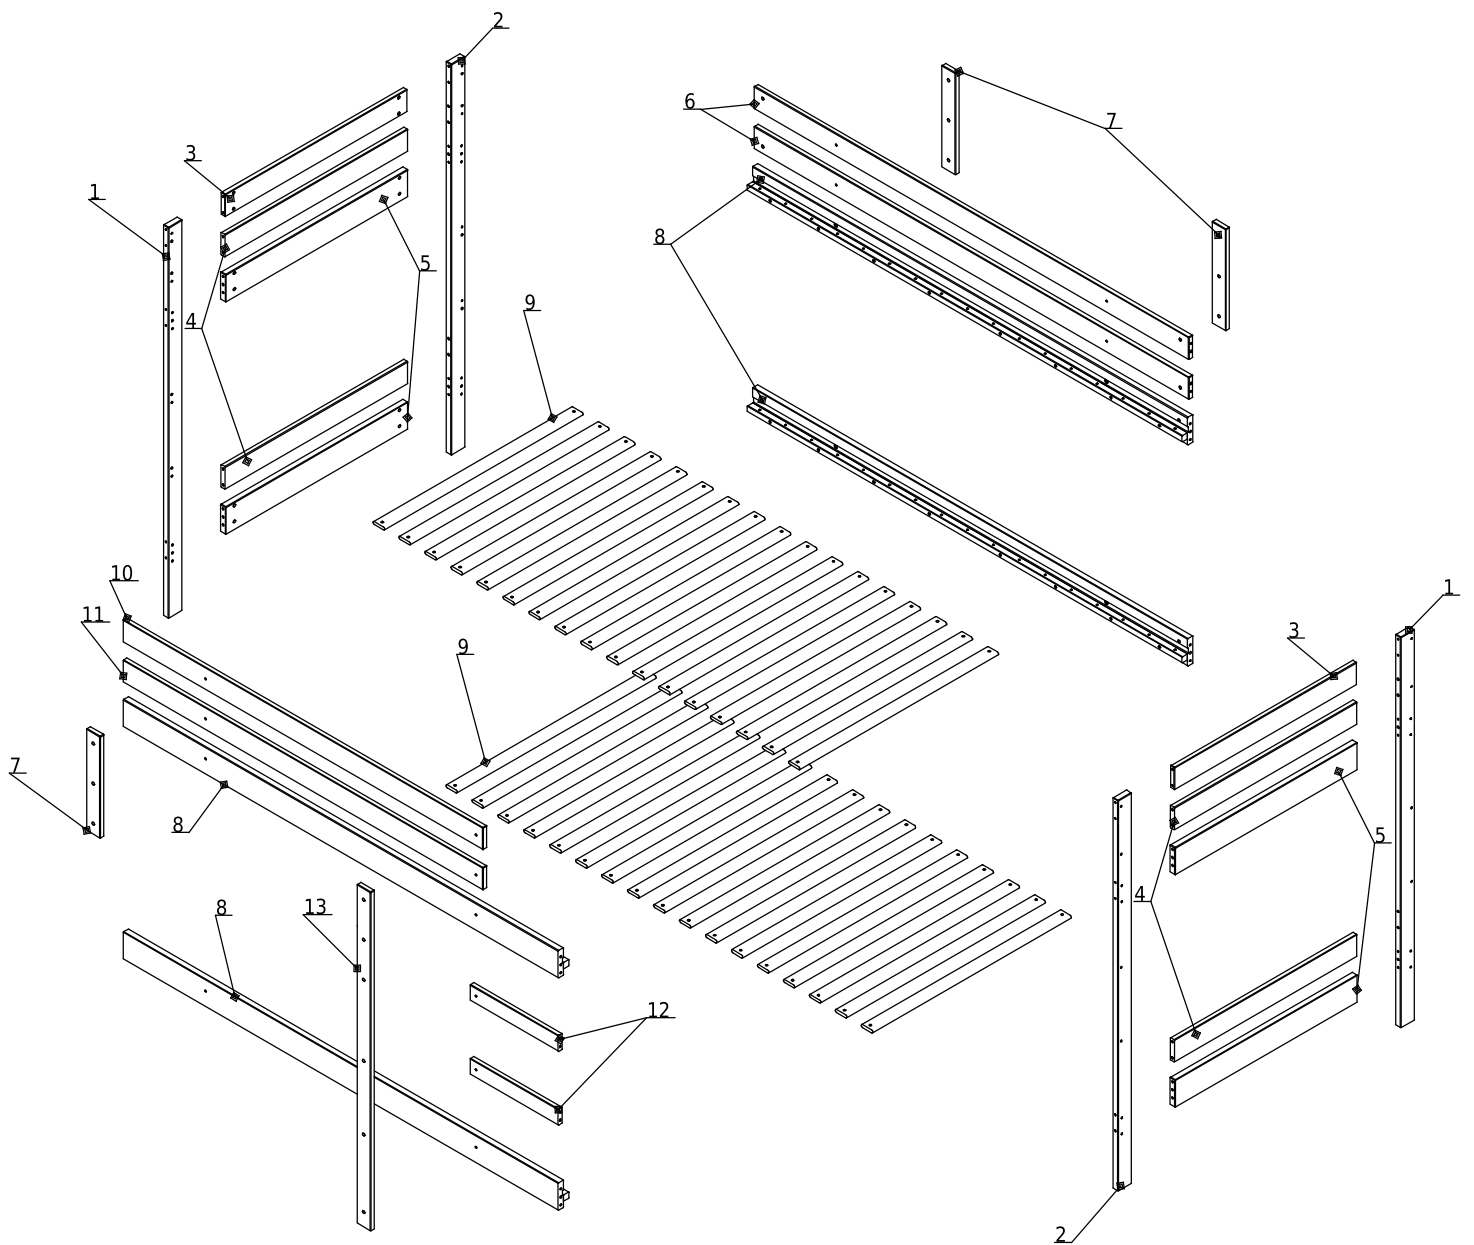

# askona kids

ТЕРРИТОРИЯ ЗДОРОВОГО СНА

Инструкция  
по сборке кровати двухъярусной  
Neo (Нео)  
200\*090

ТР ТС 025/2012

Сертификат соответствия № ЕАЭС RU С-РУ. АЯ46.В.31961/23

От 10.11.2023 г., действителен до 09.11.2028 г. включительно

Телефон горячей линии 8 800 200 40 90 | Звонки по России бесплатные

[ASKONA.RU](http://ASKONA.RU)

1. Ножка левая - 1565x64x25 - 2шт.
2. Ножка правая - 1565x64x25 - 2шт.
3. Царга изножье/изголовье верхняя - 843x90x19 - 2шт.
4. Царга изножье/изголовье средняя - 843x90x19 - 4шт.
5. Царга изножье/изголовье нижняя - 843x110x25 - 4шт.
6. Царга задняя - 2010x90x19 - 2шт.
7. Царга поддерживающая - 408x64x19 - 3шт.
8. Царга боковая - 2010x110x25 - 4шт.
9. Ладе - 918x53x12 - 34шт.
10. Царга передняя верхняя - 1662x90x19 - 1шт.
11. Царга передняя средняя - 1662x90x19 - 1шт.
12. Ступенька - 408x64x19 - 2шт.
13. Ножка лестницы - 1357x64x19 - 1шт.