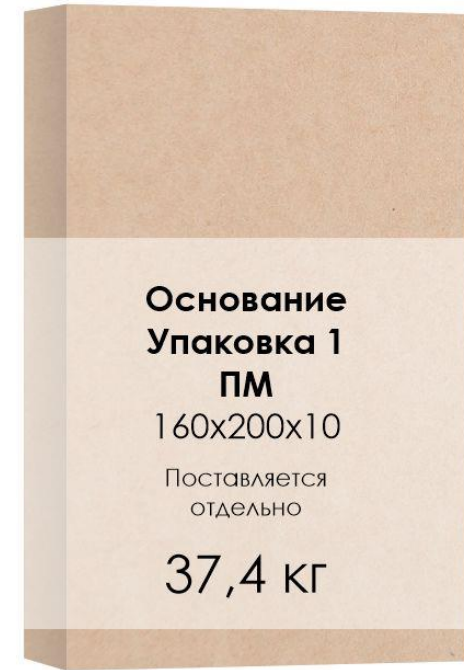

Кровать Bliss Ice
с шириной спального места 140/160/180 см

Кровать Bliss Ice
с шириной спального места 140 см

Bliss Ice 200x140 cm

**Кровать
Упаковка 1**
169x101x14
33,60 кг

**Кровать
Упаковка 2**
215x31x8
34,23 кг

**Кровать
Упаковка 3**
103x74x3
15,36 кг

**Основание
Упаковка 1
ПМ**
140x200x10
Поставляется
отдельно
35,9 кг

Кровать Bliss Ice
с шириной спального места 160 см

Bliss Ice 200x160 cm

Кровать Bliss Ice
с шириной спального места 180 см