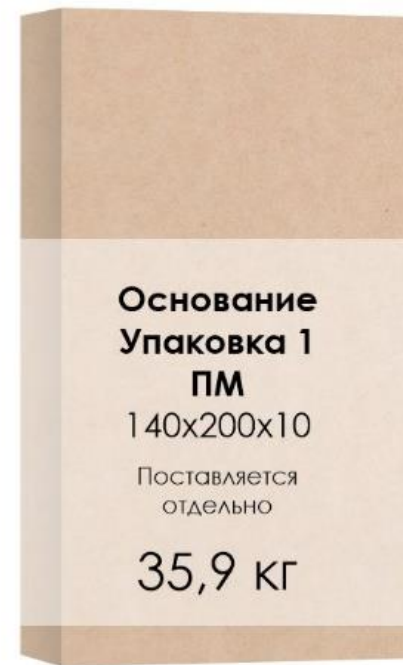

Кровать Bliss Ice
с шириной спального места 140/160/180 см

Кровать Bliss Ice
с шириной спального места 140 см

Bliss Ice 200x140 cm

**Кровать
Упаковка 1**
169x101x14
33,60 кг

**Кровать
Упаковка 2**
215x31x8
34,23 кг

**Кровать
Упаковка 3**
103x74x3
15,36 кг

**Основание
Упаковка 1
ПМ**
140x200x10
Поставляется
отдельно
35,9 кг

Кровать Bliss Ice
с шириной спального места 160 см

Bliss Ice 200x160 cm

Кровать Bliss Ice
с шириной спального места 180 см