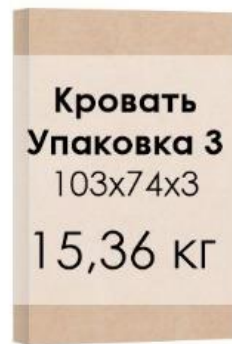

Кровать Bliss Ice
с шириной спального места 140/160/180 см

Кровать Bliss Ice
с шириной спального места 140 см

Bliss Ice 200x140 cm

**Кровать
Упаковка 1**
169x101x14
33,60 кг

**Кровать
Упаковка 2**
215x31x8
34,23 кг

**Кровать
Упаковка 3**
103x74x3
15,36 кг

**Основание
Упаковка 1
ПМ**
140x200x10
Поставляется
отдельно
35,9 кг

Кровать Bliss Ice
с шириной спального места 160 см

Bliss Ice 200x160 cm

Кровать Bliss Ice
с шириной спального места 180 см