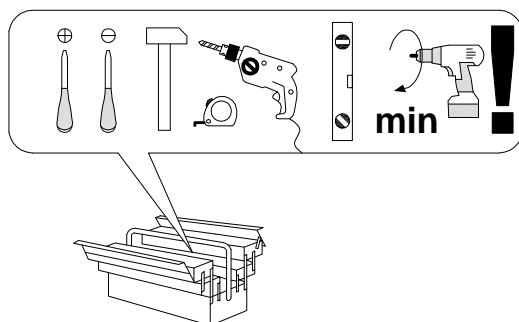

Перед сборкой

1. Проверить вид и целостность деталей в упаковке. Претензии по их повреждению принимаются только у изделий БЕЗ следов сборки.
2. Сохраните упаковку до окончания сборки! При выявлении в процессе сборки брака и некомплектности изделия необходимо сохранить упаковку до момента выезда к Вам представителя торговой компании.
3. Проверьте количество деталей и фурнитуры по перечню комплекточной ведомости, разберите фурнитуру на группы. Предприятие-изготовитель оставляет за собой право вносить конструктивные изменения в изделие, заменять фурнитуру и метизы на аналогичные, не ухудшающие внешний вид и не влияющие на функциональные свойства изделия.
4. Соблюдайте порядок сборки, данный в этой инструкции! При несоблюдении инструкций по сборке и эксплуатации с компании-производителя снимаются гарантийные обязательства. Инструкции по сборке и эксплуатации необходимо сохранять на весь период эксплуатации изделия.
5. Перемещайте все детали бережно, без рывков, укладывайте устойчиво, избегайте их падений и ударов! Сборку изделия проводить на ровной поверхности.

Для сборки вам понадобится: