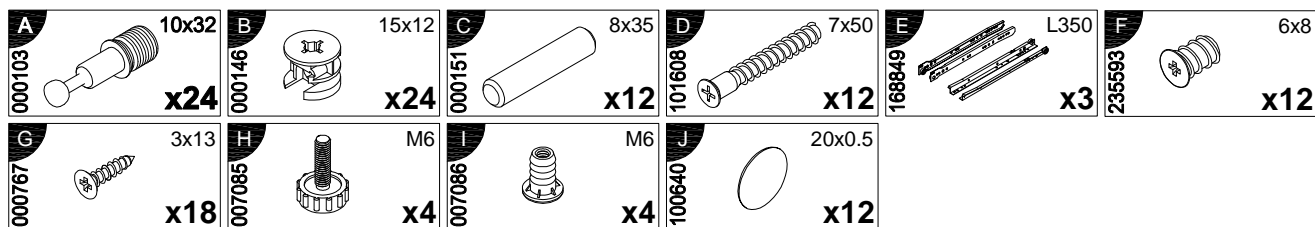

Инструкция
по сборке тумбы Luna (Луна)
042*060*044
195T002

ТР ТС 025/2012

Декларация о соответствии ЕАЭС № ВУ/112 11.01. ТР025 009.01 01706
от 17.04.2023 г., действительна до 16.04.2028 г. включительно

Телефон горячей линии 8 800 200 40 90 | Звонки по России бесплатные

Для сборки вам понадобится:

0
10
20
30
40
50
60
70
80
90
100

N	Size/MaB (mm)	Qty	✓	N	Size/MaB (mm)	Qty	✓
1	560x420x16	1	1	6	350x140x16	3	1
2	560x420x16	1	1	7	333x140x16	3	1
3	424x442x16	1	1	8	420x183x16	3	1
4	424x442x16	1	1	9	560x390x16	1	1
5	350x140x16	3	1	10	343x343x3	3	1

560x420x16

560x420x16

560x390x16

424x442x16

424x442x16

343x343x3

420x183x16

333x140x16

350x140x16

350x140x16

1

x3

2

3

x3

4