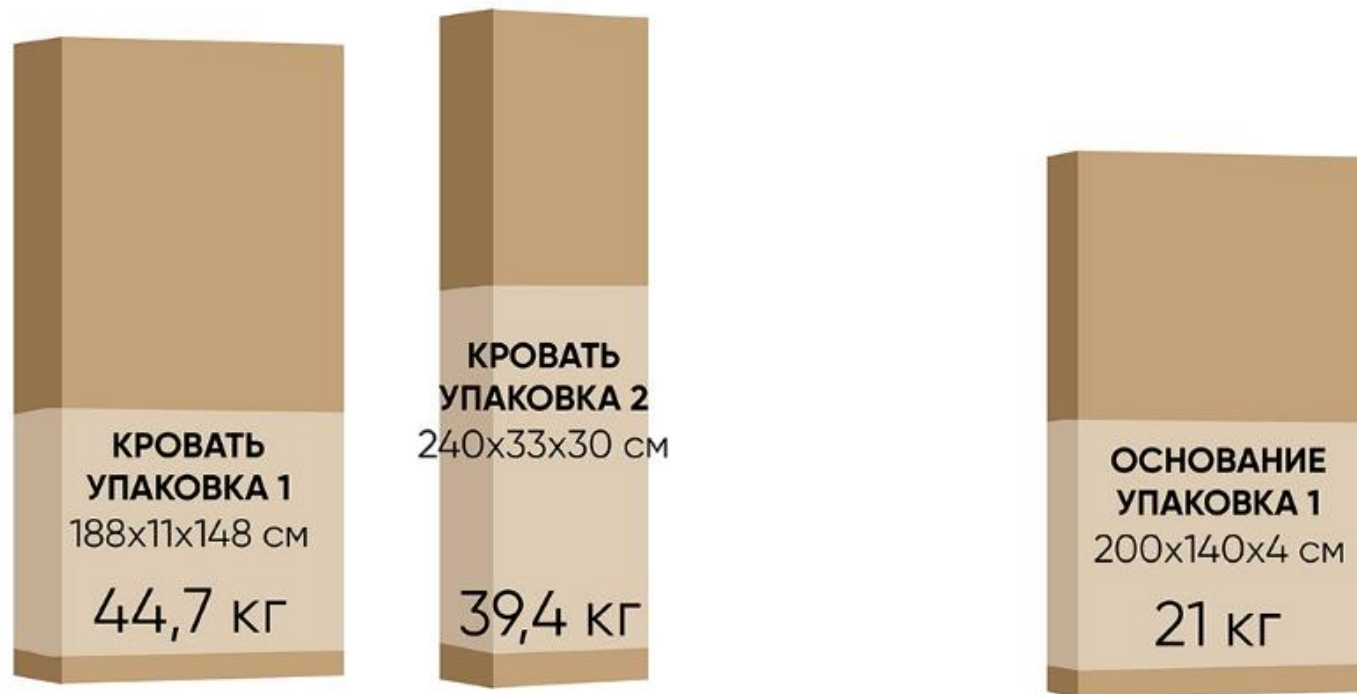

Кровать откидная Domenico Lux  
с шириной спального места 140/160/180/200 см

Кровать откидная Domenico Lux  
с шириной спального места 140 см

## Кровать 200x140 Domenico Lux

Кровать откидная Domenico Lux  
с шириной спального места 160 см

## Кровать 200x160 Domenico Lux

Кровать откидная Domenico Lux  
с шириной спального места 180 см

## Кровать 200x180 Domenico Lux

Кровать откидная Domenico Lux  
с шириной спального места 200 см