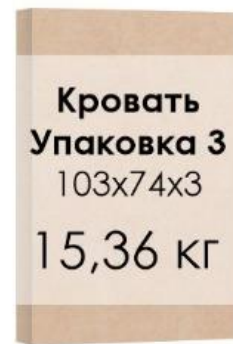

Кровать Bliss Ice
с шириной спального места 140/160/180 см

Короб для белья

Кровать Bliss Ice
с шириной спального места 140 см

Bliss Ice 200x140 cm

**Кровать
Упаковка 1**
169x101x14
33,60 кг

**Кровать
Упаковка 2**
215x31x8
34,23 кг

**Кровать
Упаковка 3**
103x74x3
15,36 кг

**Основание
Упаковка 1
ПМ**
140x200x10
Поставляется
отдельно
35,9 кг

Кровать Bliss Ice
с шириной спального места 160 см

Bliss Ice 200x160 cm

Кровать Bliss Ice
с шириной спального места 180 см