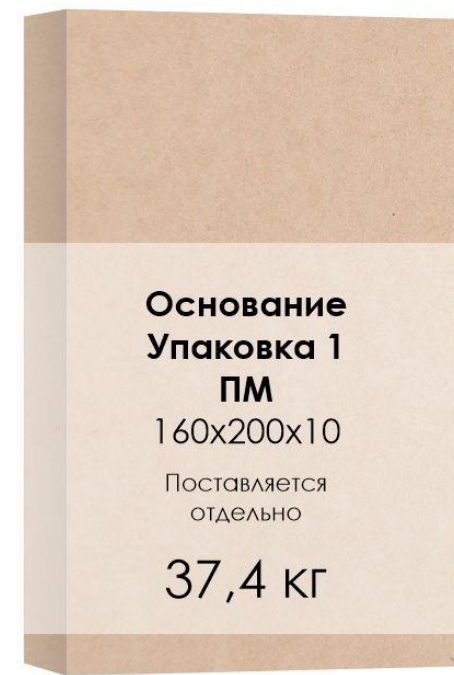

Кровать Bliss Ice
с шириной спального места 140/160/180 см

Короб для белья

Кровать Bliss Ice
с шириной спального места 140 см

Bliss Ice 200x140 cm

**Кровать
Упаковка 1**
169x101x14
33,60 кг

**Кровать
Упаковка 2**
215x31x8
34,23 кг

**Кровать
Упаковка 3**
103x74x3
15,36 кг

**Основание
Упаковка 1
ПМ**
140x200x10
Поставляется
отдельно
35,9 кг

Кровать Bliss Ice
с шириной спального места 160 см

Bliss Ice 200x160 cm

Кровать Bliss Ice
с шириной спального места 180 см