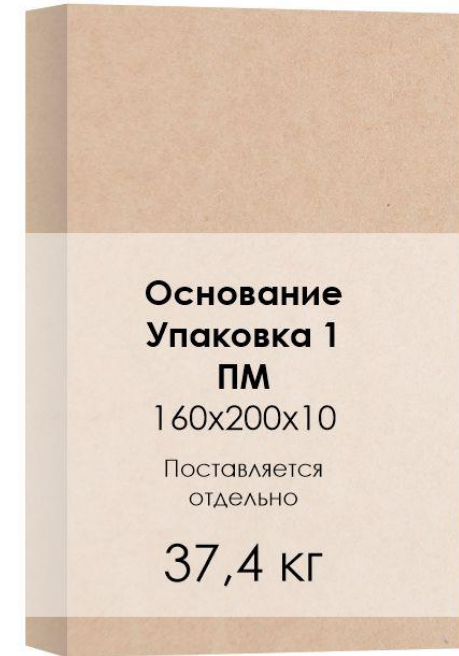

Кровать Ofelia Lux
с шириной спального места 140/160/180 см

Кровать Ofelia Lux
с шириной спального места 140 см

Ofelia Lux 200x140 cm

Кровать Ofelia Lux
с шириной спального места 160 см

Ofelia Lux 200x160 cm

Кровать Ofelia Lux
с шириной спального места 180 см

Ofelia Lux 200x180 cm