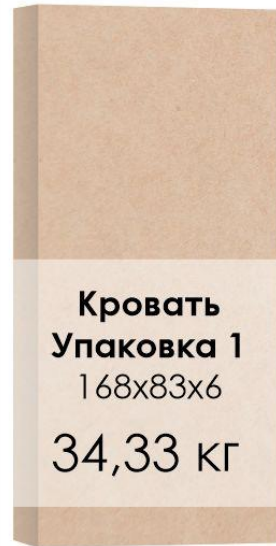

Кровать Ofelia Lux
с шириной спального места 140/160/180 см

Кровать Ofelia Lux
с шириной спального места 140 см

Ofelia Lux 200x140 cm

Кровать Ofelia Lux
с шириной спального места 160 см

Ofelia Lux 200x160 cm

Кровать Ofelia Lux
с шириной спального места 180 см

Ofelia Lux 200x180 cm