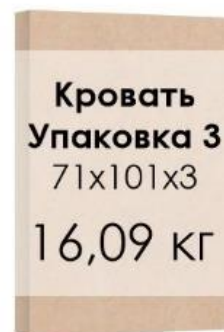

Кровать Ofelia Lux
с шириной спального места 140/160/180 см

Кровать Ofelia Lux
с шириной спального места 140 см

Ofelia Lux 200x140 cm

Кровать Ofelia Lux
с шириной спального места 160 см

Ofelia Lux 200x160 cm

Кровать Ofelia Lux
с шириной спального места 180 см

Ofelia Lux 200x180 cm