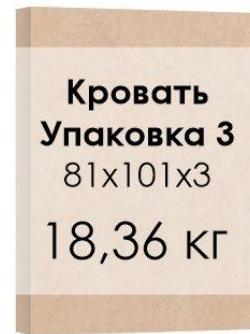

Кровать Ofelia Lux
с шириной спального места 140/160/180 см

Кровать Ofelia Lux
с шириной спального места 140 см

Ofelia Lux 200x140 cm

Кровать Ofelia Lux
с шириной спального места 160 см

Ofelia Lux 200x160 cm

Кровать Ofelia Lux
с шириной спального места 180 см

Ofelia Lux 200x180 cm