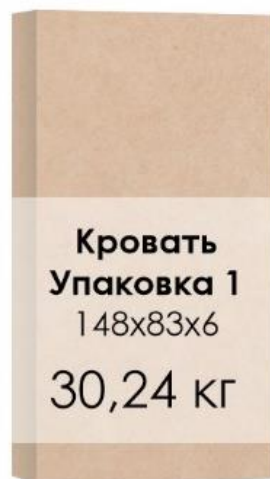

Кровать Ofelia Lux
с шириной спального места 140/160/180 см

Кровать Ofelia Lux
с шириной спального места 140 см

Ofelia Lux 200x140 cm

Кровать Ofelia Lux
с шириной спального места 160 см

Ofelia Lux 200x160 cm

Кровать Ofelia Lux
с шириной спального места 180 см

Ofelia Lux 200x180 cm