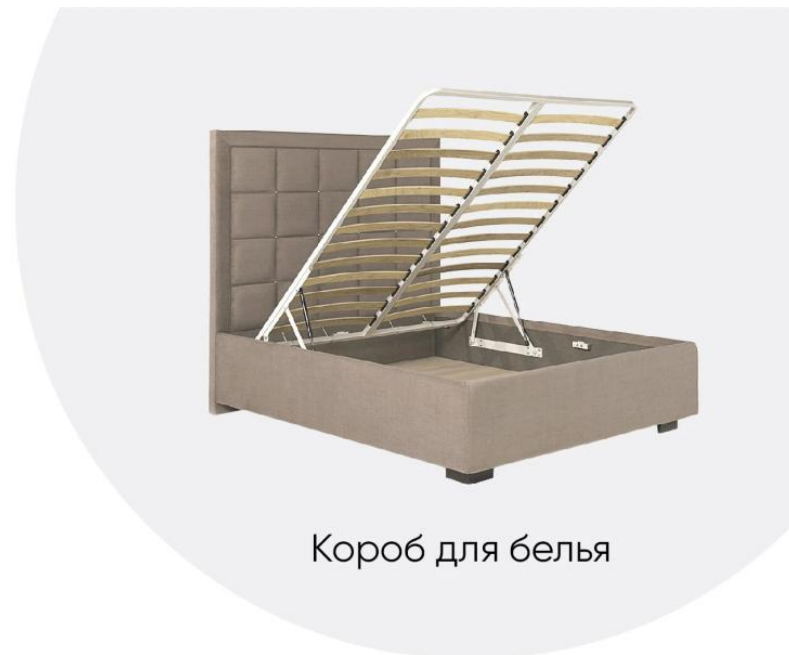

Кровать откидная Douglas New
с шириной спального места 140/160/180/200 см

Кровать откидная Douglas New
с шириной спального места 140 см

Кровать 200x140 Douglas New I (Дуглас Нью) с ПМ

Кровать откидная Douglas New
с шириной спального места 160 см

Кровать 200x160 Douglas New I (Дуглас Нью) с ПМ

Кровать откидная Douglas New
с шириной спального места 180 см

Кровать 200x180 Douglas New I (Дуглас Нью) с ПМ

Кровать откидная Douglas New
с шириной спального места 200 см

Кровать 200x200 Douglas New I (Дуглас Нью) с ПМ