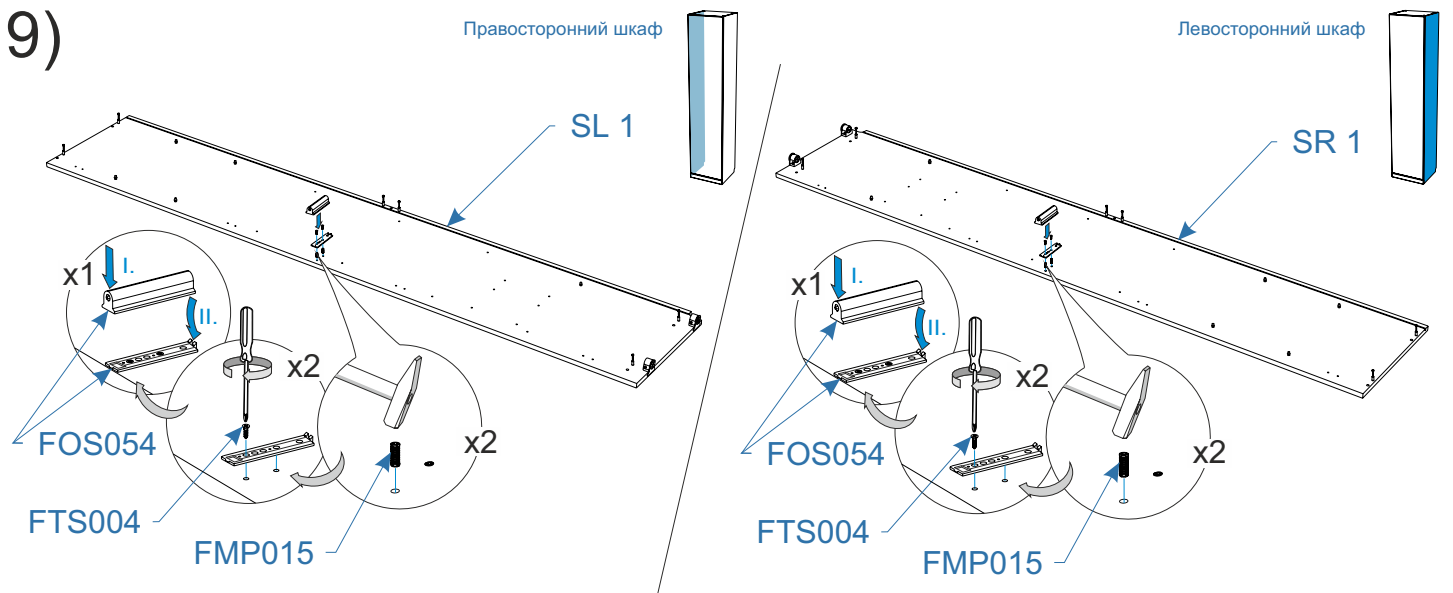

9)

Правосторонний шкаф

Левосторонний шкаф