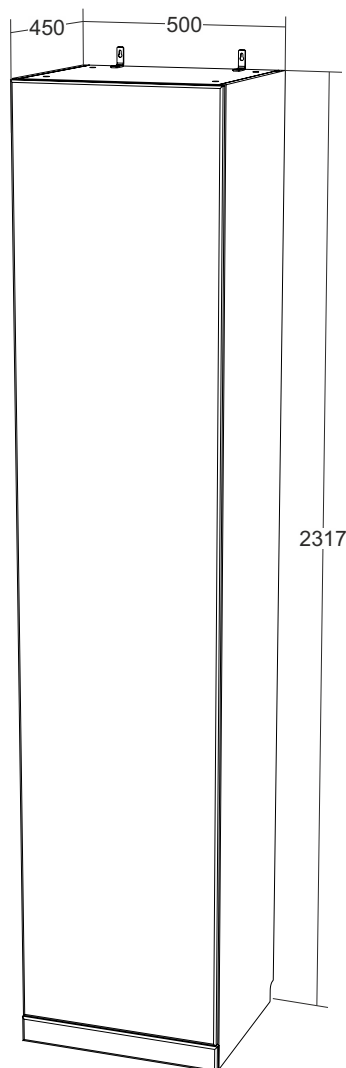

**Инструкция по сборке**  
**Шкаф однодверный**  
**Space Solutions (Спэйс Солюшенс)**  
**50x232x45**

ТР ТС 025/2012 ГОСТ 16371-2014  
Декларация о соответствии ЕАЭС N RU Д-РУ.РА01.В.05626/21  
от 15.07.2021 г., действительна до 14.07.2024 г. включительно