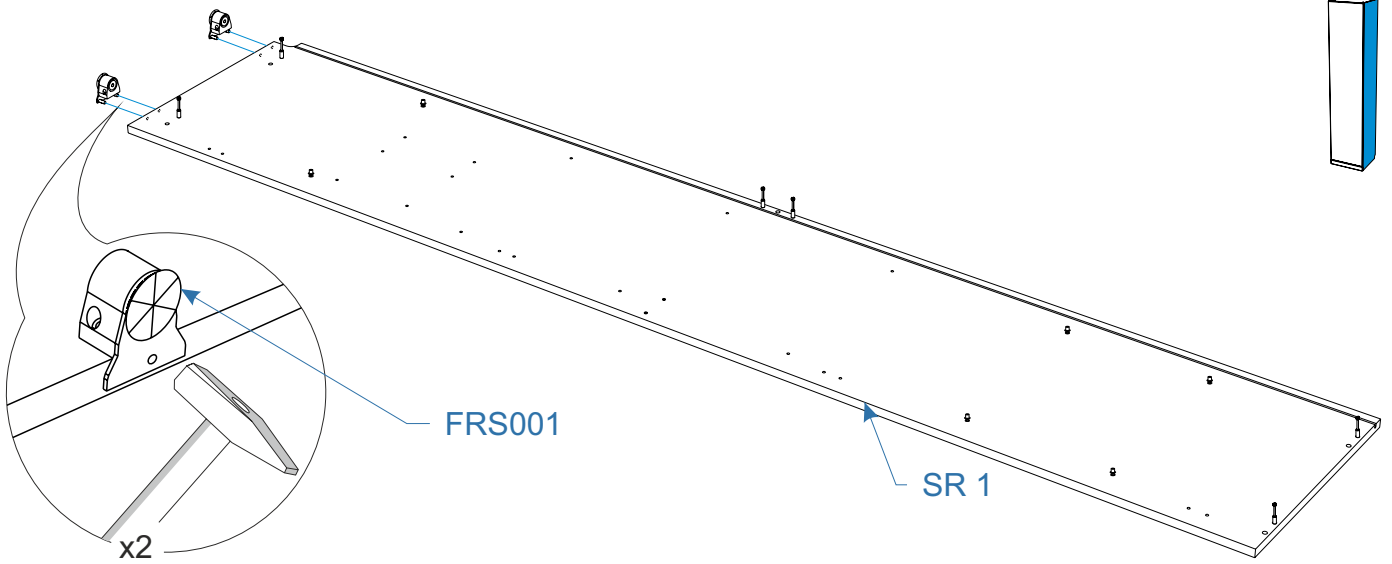

7)

8)

9)

Правосторонний шкаф

Левосторонний шкаф