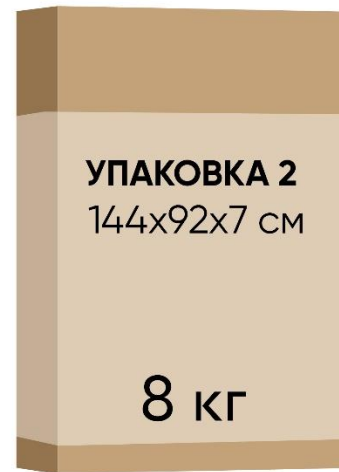

Кровать Corsa
с шириной спального места 90/140/160/180 см

Кровать 200x090 Corsa (Корса)

Кровать Corsa
с шириной спального места 140 см

Кровать 200x140 Corsa (Корса)

Кровать Corsa
с шириной спального места 160 см

Кровать 200x160 Corsa (Корса)

Кровать Corsa
с шириной спального места 180 см

Кровать 200x180 Corsa (Корса)

УПАКОВКА 1
210x18x9 см

11 кг

УПАКОВКА 2
184x92x7 см

11 кг

УПАКОВКА 3
93x35x7 см

10 кг