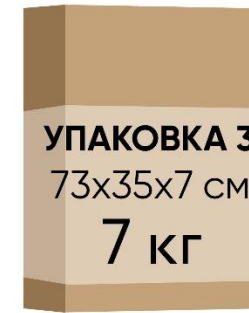

Кровать Corsa
с шириной спального места 90/140/160/180 см

Кровать 200x090 Corsa (Корса)

Кровать Corsa
с шириной спального места 140 см

Кровать 200x140 Corsa (Корса)

Кровать Corsa
с шириной спального места 160 см

Кровать 200x160 Corsa (Корса)

Кровать Corsa
с шириной спального места 180 см

Кровать 200x180 Corsa (Корса)

УПАКОВКА 1
210x18x9 см

11 кг

УПАКОВКА 2
184x92x7 см

11 кг

УПАКОВКА 3
93x35x7 см

10 кг