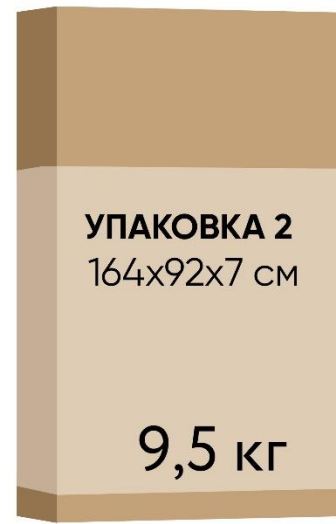

Кровать Corsa
с шириной спального места 90/140/160/180 см

Кровать 200x090 Corsa (Корса)

Кровать Corsa
с шириной спального места 140 см

Кровать 200x140 Corsa (Корса)

Кровать Corsa
с шириной спального места 160 см

Кровать 200x160 Corsa (Корса)

Кровать Corsa
с шириной спального места 180 см

Кровать 200x180 Corsa (Корса)

УПАКОВКА 1
210x18x9 см

11 кг

УПАКОВКА 2
184x92x7 см

11 кг

УПАКОВКА 3
93x35x7 см

10 кг