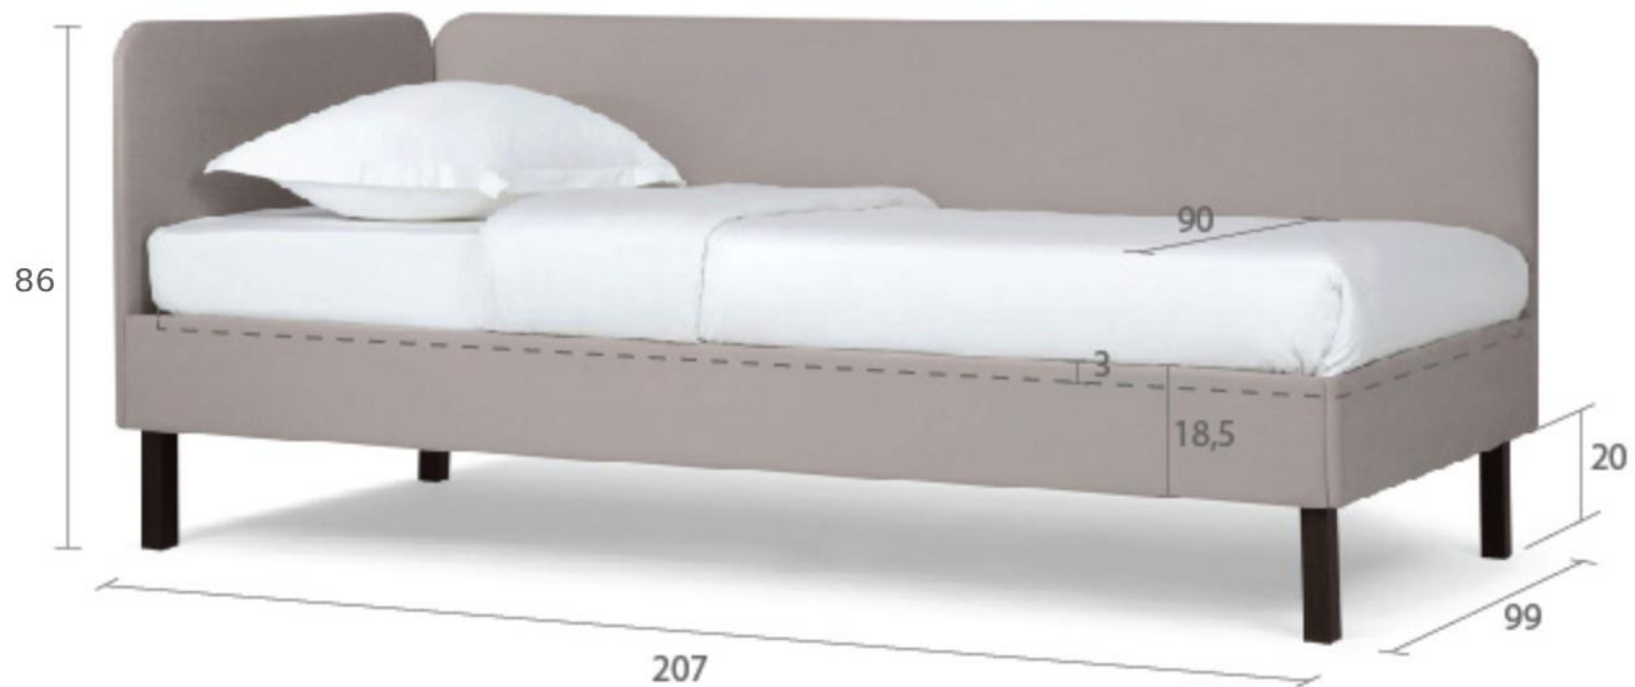

Кровать откидная Astra Long
с шириной спального места 90 см

Кровать откидная Astra Long
с шириной спального места 90 см

Кровать 200x090 Astra Long (Астра Лонг)