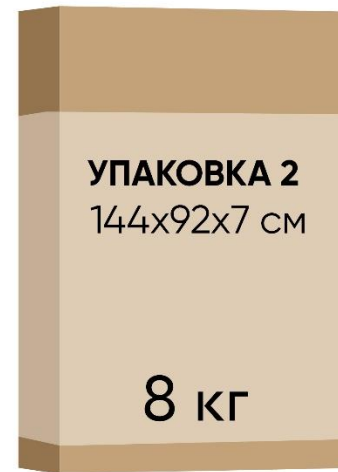

Кровать Corsa
с шириной спального места 90/140/160/180 см

Кровать 200x090 Corsa (Корса)

Кровать Corsa
с шириной спального места 140 см

Кровать 200x140 Corsa (Корса)

Кровать Corsa
с шириной спального места 160 см

Кровать 200x160 Corsa (Корса)

УПАКОВКА 1
210x18x9 см

11 кг

УПАКОВКА 2
164x92x7 см

9,5 кг

УПАКОВКА 3
83x35x7 см

8,5 кг

Кровать Corsa
с шириной спального места 180 см

Кровать 200x180 Corsa (Корса)

УПАКОВКА 1
210x18x9 см

11 кг

УПАКОВКА 2
184x92x7 см

11 кг

УПАКОВКА 3
93x35x7 см

10 кг