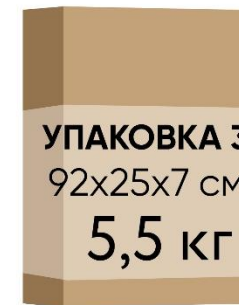

Кровать Corsa
с шириной спального места 90/140/160/180 см

Кровать 200x090 Corsa (Корса)

Кровать Corsa
с шириной спального места 140 см

Кровать 200x140 Corsa (Корса)

Кровать Corsa
с шириной спального места 160 см

Кровать 200x160 Corsa (Корса)

УПАКОВКА 1
210x18x9 см

11 кг

УПАКОВКА 2
164x92x7 см

9,5 кг

УПАКОВКА 3
83x35x7 см

8,5 кг

Кровать Corsa
с шириной спального места 180 см

Кровать 200x180 Corsa (Корса)

УПАКОВКА 1
210x18x9 см

11 кг

УПАКОВКА 2
184x92x7 см

11 кг

УПАКОВКА 3
93x35x7 см

10 кг