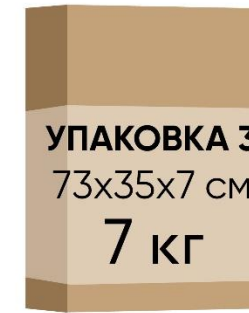

Кровать Corsa
с шириной спального места 90/140/160/180 см

Кровать 200x090 Corsa (Корса)

Кровать Corsa
с шириной спального места 140 см

Кровать 200x140 Corsa (Корса)

Кровать Corsa
с шириной спального места 160 см

Кровать 200x160 Corsa (Корса)

УПАКОВКА 1
210x18x9 см

11 кг

УПАКОВКА 2
164x92x7 см

9,5 кг

УПАКОВКА 3
83x35x7 см

8,5 кг

Кровать Corsa
с шириной спального места 180 см

Кровать 200x180 Corsa (Корса)

УПАКОВКА 1
210x18x9 см

11 кг

УПАКОВКА 2
184x92x7 см

11 кг

УПАКОВКА 3
93x35x7 см

10 кг