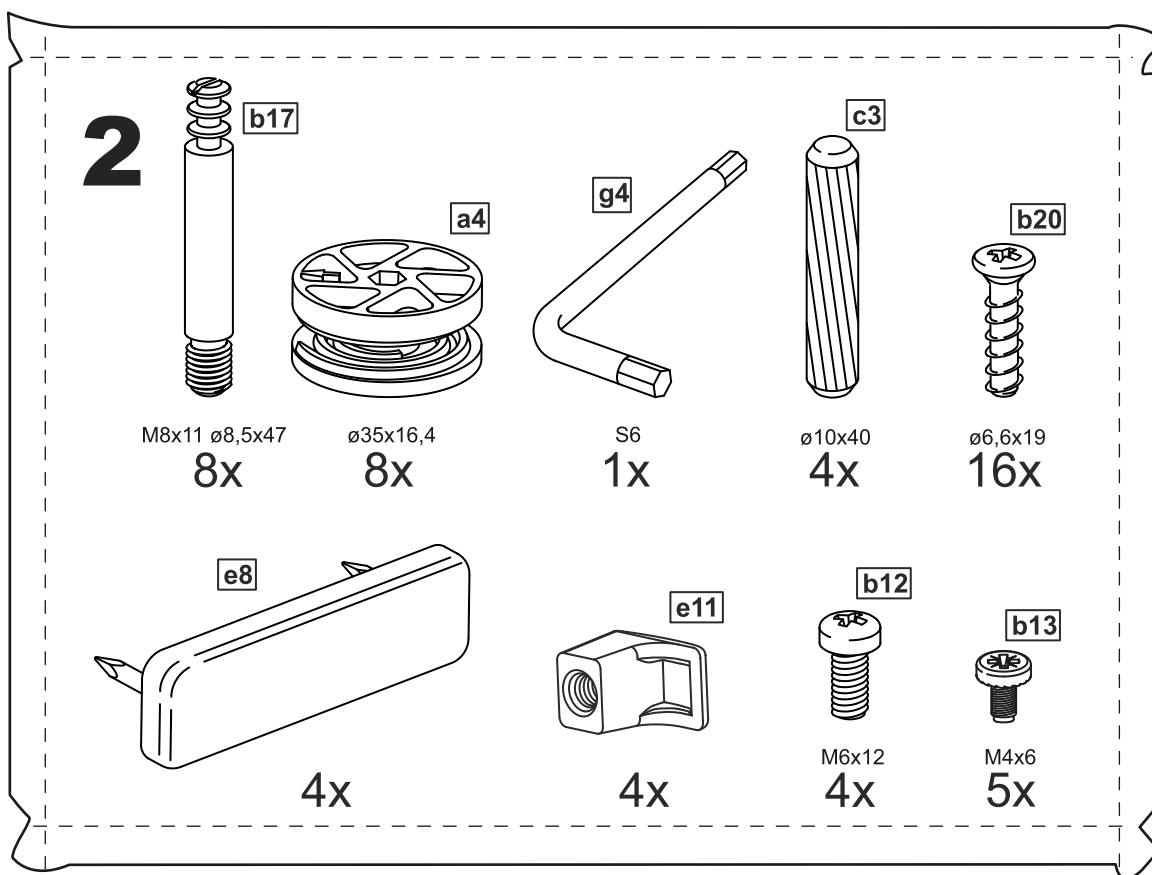

askona

СПИТЕ, ЧТОБЫ ЖИТЬ

Инструкция по сборке кровати 200*080 Istra (Истра) кровати 200*090 Istra (Истра)

Кровать 200*080 Istra (Истра)

№ поз.	Наименование	Кол-во	Габаритные размеры, мм
1	вставка изголовья	1	562×670×16
2	горизонтальная планка изголовья	1	864×150×22
3	левая планка изголовья	1	670×150×22
4	правая планка изголовья	1	670×150×22
5	изножье	1	862×470×22
6	царга	2	2010×180×22
7	реечное дно	1	1925×800×10

Кровать 200*090 Istra (Истра)

№ поз.	Наименование	Кол-во	Габаритные размеры, мм
1	вставка изголовья	1	662×670×16
2	горизонтальная планка изголовья	1	964×150×22
3	левая планка изголовья	1	670×150×22
4	правая планка изголовья	1	670×150×22
5	изножье	1	962×470×22
6	царга	2	2010×180×22
7	реечное дно	1	1925×900×10

3

4

5

7

6

8

9

10