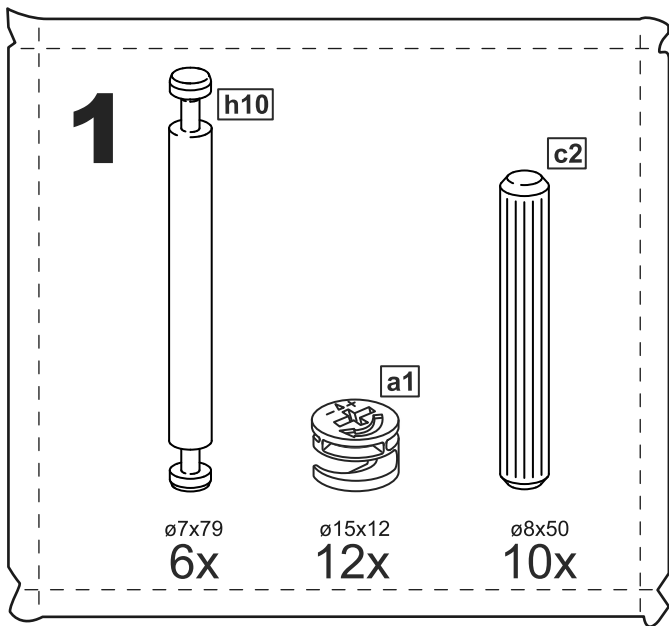

askona

СПИТЕ, ЧТОБЫ ЖИТЬ

Инструкция по сборке кровати 200*080 Istra (Истра) кровати 200*090 Istra (Истра)

Кровать 200*080 Istra (Истра)

№ поз.	Наименование	Кол-во	Габаритные размеры, мм
1	вставка изголовья	1	562×670×16
2	горизонтальная планка изголовья	1	864×150×22
3	левая планка изголовья	1	670×150×22
4	правая планка изголовья	1	670×150×22
5	изножье	1	862×470×22
6	царга	2	2010×180×22
7	реечное дно	1	1925×800×10

Кровать 200*090 Istra (Истра)

№ поз.	Наименование	Кол-во	Габаритные размеры, мм
1	вставка изголовья	1	662×670×16
2	горизонтальная планка изголовья	1	964×150×22
3	левая планка изголовья	1	670×150×22
4	правая планка изголовья	1	670×150×22
5	изножье	1	962×470×22
6	царга	2	2010×180×22
7	реечное дно	1	1925×900×10