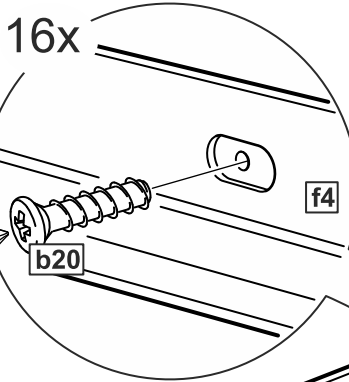

Кровать 200*090 Istra (Истра)

№ поз.	Наименование	Кол-во	Габаритные размеры, мм
1	вставка изголовья	1	662×670×16
2	горизонтальная планка изголовья	1	964×150×22
3	левая планка изголовья	1	670×150×22
4	правая планка изголовья	1	670×150×22
5	изножье	1	962×470×22
6	царга	2	2010×180×22
7	реечное дно	1	1925×900×10

3

4

5

7

6

8

9

10