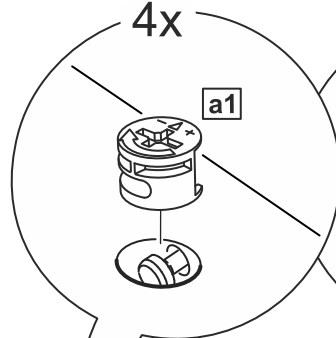

askona

СПИТЕ, ЧТОБЫ ЖИТЬ

Инструкция по сборке кровати 200*080 Istra (Истра) кровати 200*090 Istra (Истра)

Кровать 200*080 Istra (Истра)

№ поз.	Наименование	Кол-во	Габаритные размеры, мм
1	вставка изголовья	1	562×670×16
2	горизонтальная планка изголовья	1	864×150×22
3	левая планка изголовья	1	670×150×22
4	правая планка изголовья	1	670×150×22
5	изножье	1	862×470×22
6	царга	2	2010×180×22
7	реечное дно	1	1925×800×10

Кровать 200*090 Istra (Истра)

№ поз.	Наименование	Кол-во	Габаритные размеры, мм
1	вставка изголовья	1	662×670×16
2	горизонтальная планка изголовья	1	964×150×22
3	левая планка изголовья	1	670×150×22
4	правая планка изголовья	1	670×150×22
5	изножье	1	962×470×22
6	царга	2	2010×180×22
7	реечное дно	1	1925×900×10