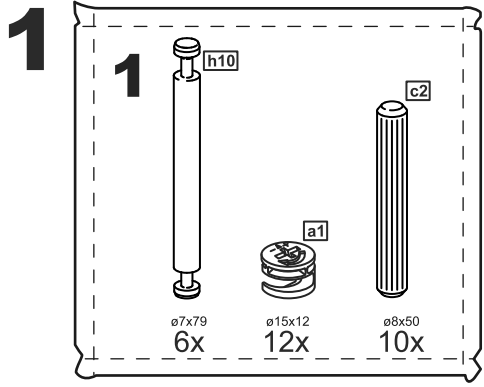

askona

СПИТЕ, ЧТОБЫ ЖИТЬ

Инструкция по сборке кровати 200*080 Istra (Истра) кровати 200*090 Istra (Истра)

Кровать 200*080 Istra (Истра)

№ поз.	Наименование	Кол-во	Габаритные размеры, мм
1	вставка изголовья	1	562×670×16
2	горизонтальная планка изголовья	1	864×150×22
3	левая планка изголовья	1	670×150×22
4	правая планка изголовья	1	670×150×22
5	изножье	1	862×470×22
6	царга	2	2010×180×22
7	реечное дно	1	1925×800×10

Кровать 200*090 Istra (Истра)

№ поз.	Наименование	Кол-во	Габаритные размеры, мм
1	вставка изголовья	1	662×670×16
2	горизонтальная планка изголовья	1	964×150×22
3	левая планка изголовья	1	670×150×22
4	правая планка изголовья	1	670×150×22
5	изножье	1	962×470×22
6	царга	2	2010×180×22
7	реечное дно	1	1925×900×10