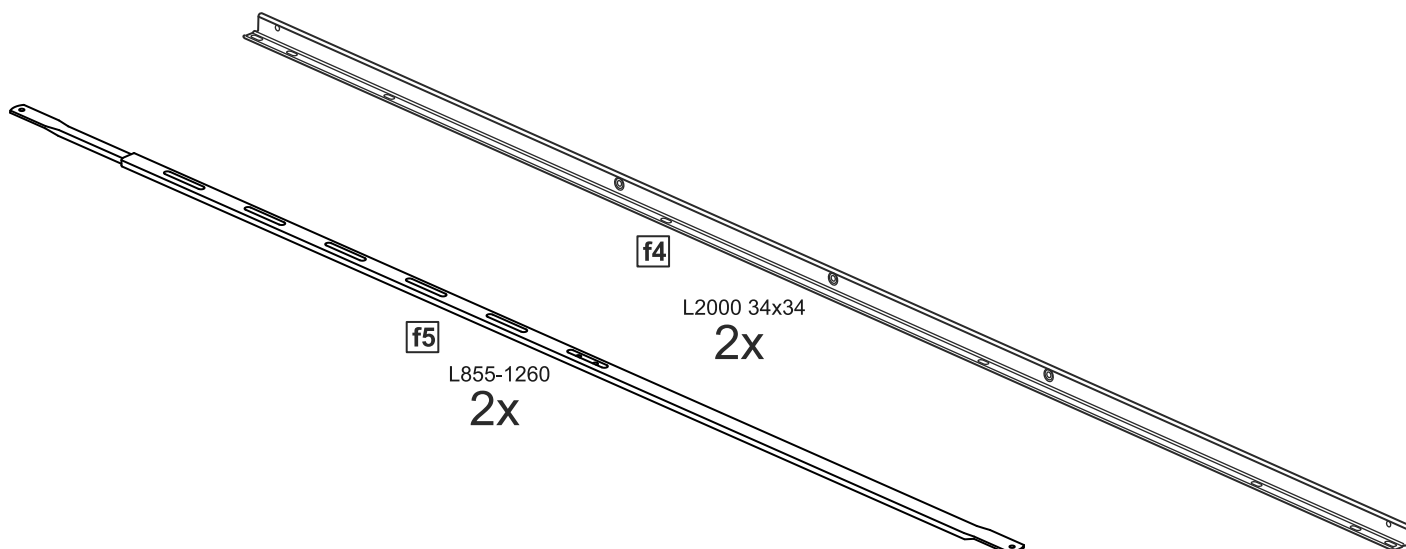

askona

СПИТЕ, ЧТОБЫ ЖИТЬ

Инструкция по сборке кровати 200*080 Istra (Истра) кровати 200*090 Istra (Истра)

Кровать 200*080 Istra (Истра)

№ поз.	Наименование	Кол-во	Габаритные размеры, мм
1	вставка изголовья	1	562×670×16
2	горизонтальная планка изголовья	1	864×150×22
3	левая планка изголовья	1	670×150×22
4	правая планка изголовья	1	670×150×22
5	изножье	1	862×470×22
6	царга	2	2010×180×22
7	реечное дно	1	1925×800×10

Кровать 200*090 Istra (Истра)

№ поз.	Наименование	Кол-во	Габаритные размеры, мм
1	вставка изголовья	1	662×670×16
2	горизонтальная планка изголовья	1	964×150×22
3	левая планка изголовья	1	670×150×22
4	правая планка изголовья	1	670×150×22
5	изножье	1	962×470×22
6	царга	2	2010×180×22
7	реечное дно	1	1925×900×10