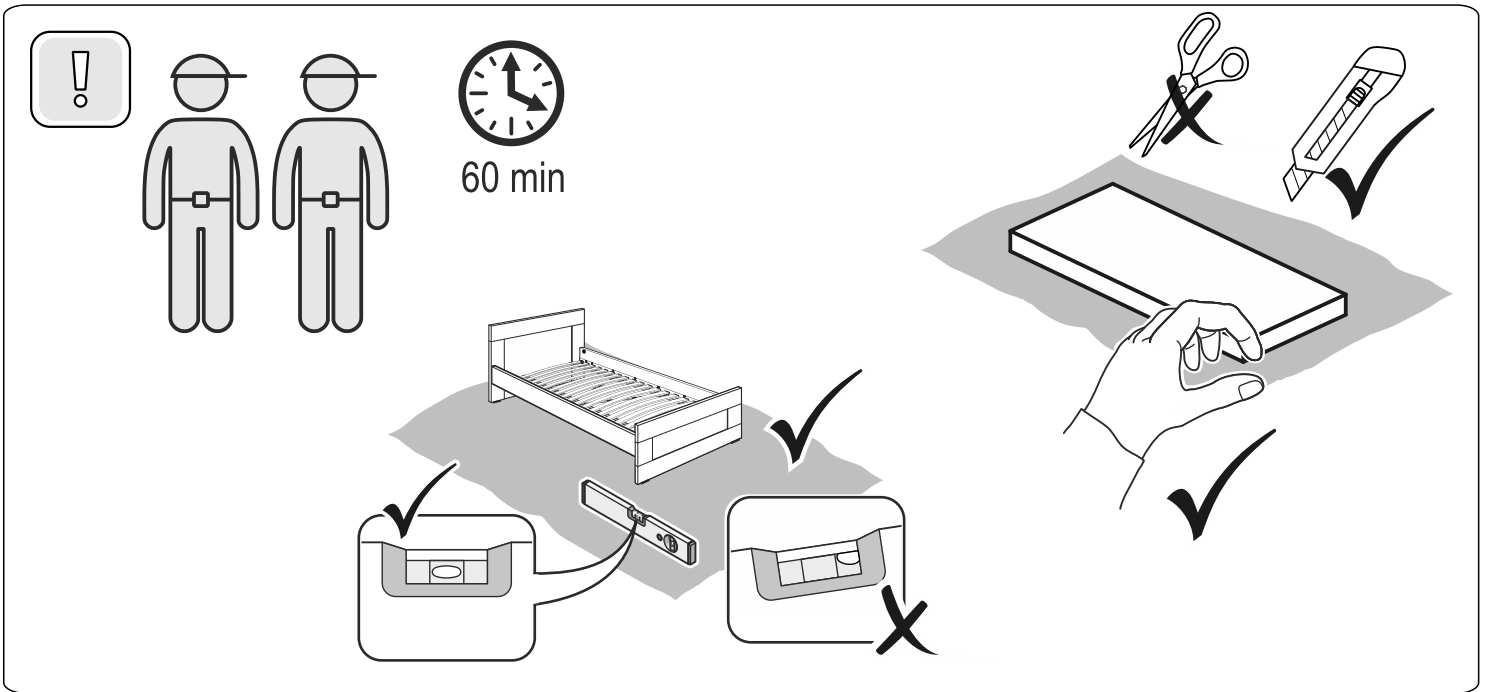

askona

СПИТЕ, ЧТОБЫ ЖИТЬ

Инструкция по сборке кровати 200*080 Istra (Истра) кровати 200*090 Istra (Истра)

Кровать 200*080 Istra (Истра)

№ поз.	Наименование	Кол-во	Габаритные размеры, мм
1	вставка изголовья	1	562×670×16
2	горизонтальная планка изголовья	1	864×150×22
3	левая планка изголовья	1	670×150×22
4	правая планка изголовья	1	670×150×22
5	изножье	1	862×470×22
6	царга	2	2010×180×22
7	реечное дно	1	1925×800×10

Кровать 200*090 Istra (Истра)

№ поз.	Наименование	Кол-во	Габаритные размеры, мм
1	вставка изголовья	1	662×670×16
2	горизонтальная планка изголовья	1	964×150×22
3	левая планка изголовья	1	670×150×22
4	правая планка изголовья	1	670×150×22
5	изножье	1	962×470×22
6	царга	2	2010×180×22
7	реечное дно	1	1925×900×10