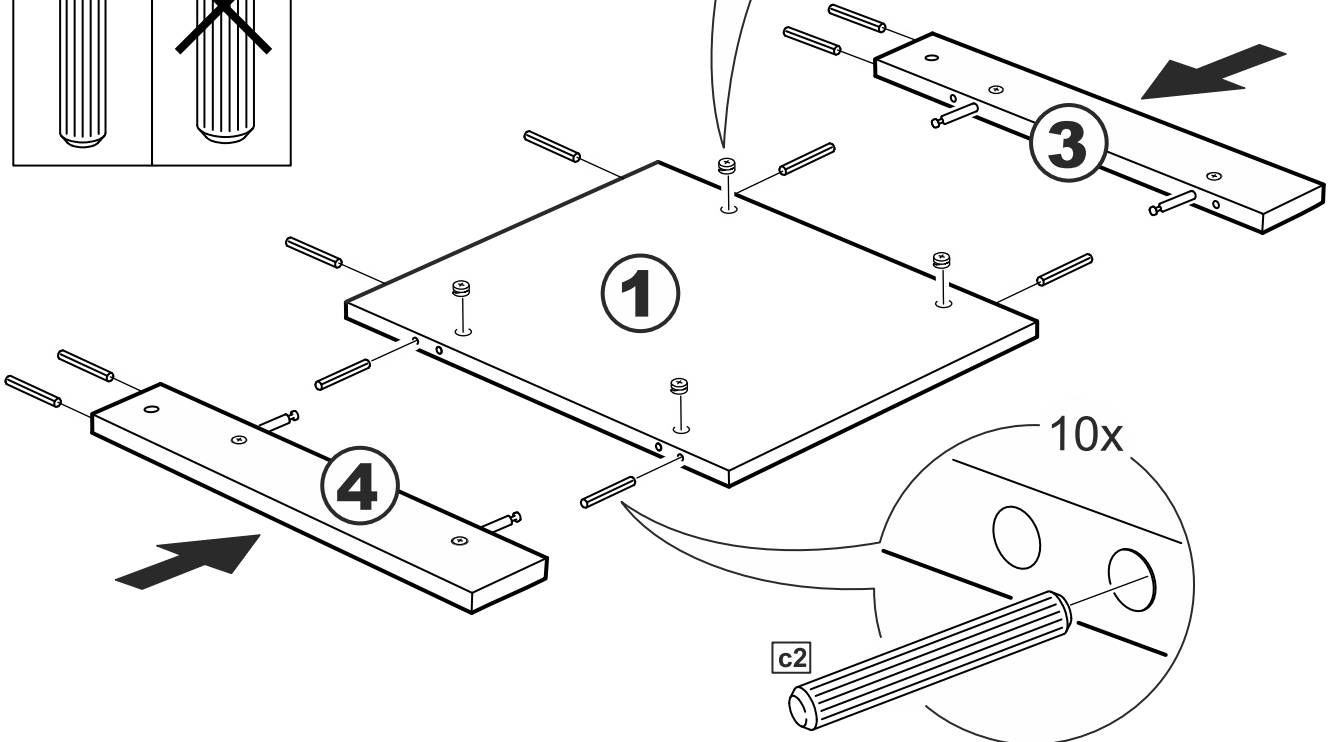

askona

СПИТЕ, ЧТОБЫ ЖИТЬ

Инструкция по сборке кровати 200*080 Istra (Истра) кровати 200*090 Istra (Истра)

Кровать 200*080 Istra (Истра)

№ поз.	Наименование	Кол-во	Габаритные размеры, мм
1	вставка изголовья	1	562×670×16
2	горизонтальная планка изголовья	1	864×150×22
3	левая планка изголовья	1	670×150×22
4	правая планка изголовья	1	670×150×22
5	изножье	1	862×470×22
6	царга	2	2010×180×22
7	реечное дно	1	1925×800×10

Кровать 200*090 Istra (Истра)

№ поз.	Наименование	Кол-во	Габаритные размеры, мм
1	вставка изголовья	1	662×670×16
2	горизонтальная планка изголовья	1	964×150×22
3	левая планка изголовья	1	670×150×22
4	правая планка изголовья	1	670×150×22
5	изножье	1	962×470×22
6	царга	2	2010×180×22
7	реечное дно	1	1925×900×10