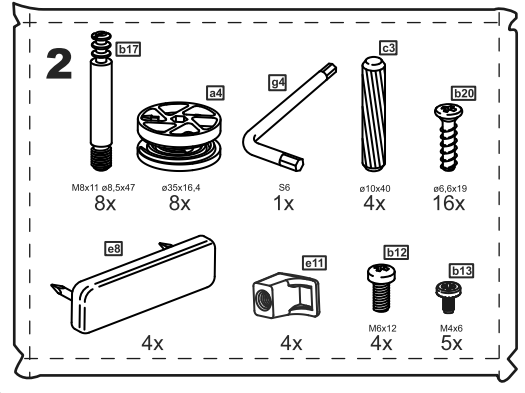

Кровать 200*090 Istra (Истра)

№ поз.	Наименование	Кол-во	Габаритные размеры, мм
1	вставка изголовья	1	662×670×16
2	горизонтальная планка изголовья	1	964×150×22
3	левая планка изголовья	1	670×150×22
4	правая планка изголовья	1	670×150×22
5	изножье	1	962×470×22
6	царга	2	2010×180×22
7	реечное дно	1	1925×900×10

3

4

5

7

6

8

9

10