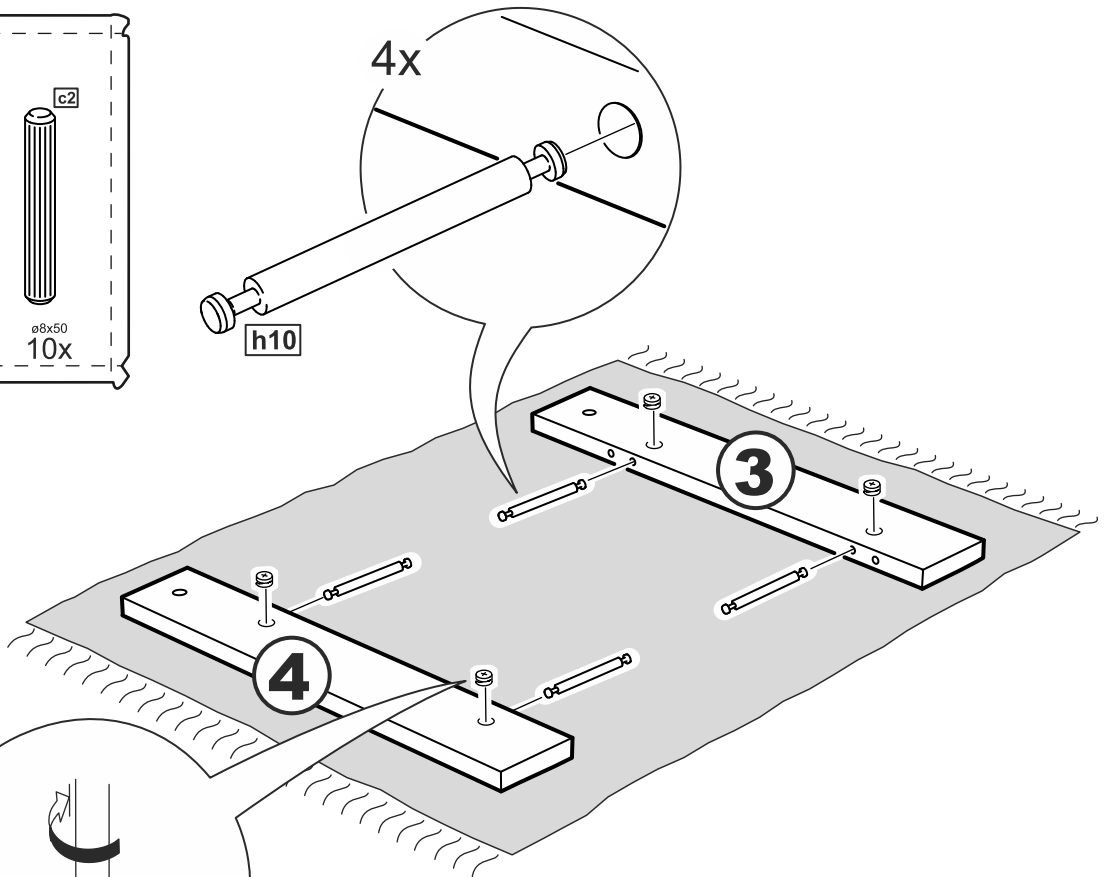

askona

СПИТЕ, ЧТОБЫ ЖИТЬ

Инструкция по сборке кровати 200*080 Istra (Истра) кровати 200*090 Istra (Истра)

Кровать 200*080 Istra (Истра)

№ поз.	Наименование	Кол-во	Габаритные размеры, мм
1	вставка изголовья	1	562×670×16
2	горизонтальная планка изголовья	1	864×150×22
3	левая планка изголовья	1	670×150×22
4	правая планка изголовья	1	670×150×22
5	изножье	1	862×470×22
6	царга	2	2010×180×22
7	реечное дно	1	1925×800×10

Кровать 200*090 Istra (Истра)

№ поз.	Наименование	Кол-во	Габаритные размеры, мм
1	вставка изголовья	1	662×670×16
2	горизонтальная планка изголовья	1	964×150×22
3	левая планка изголовья	1	670×150×22
4	правая планка изголовья	1	670×150×22
5	изножье	1	962×470×22
6	царга	2	2010×180×22
7	реечное дно	1	1925×900×10