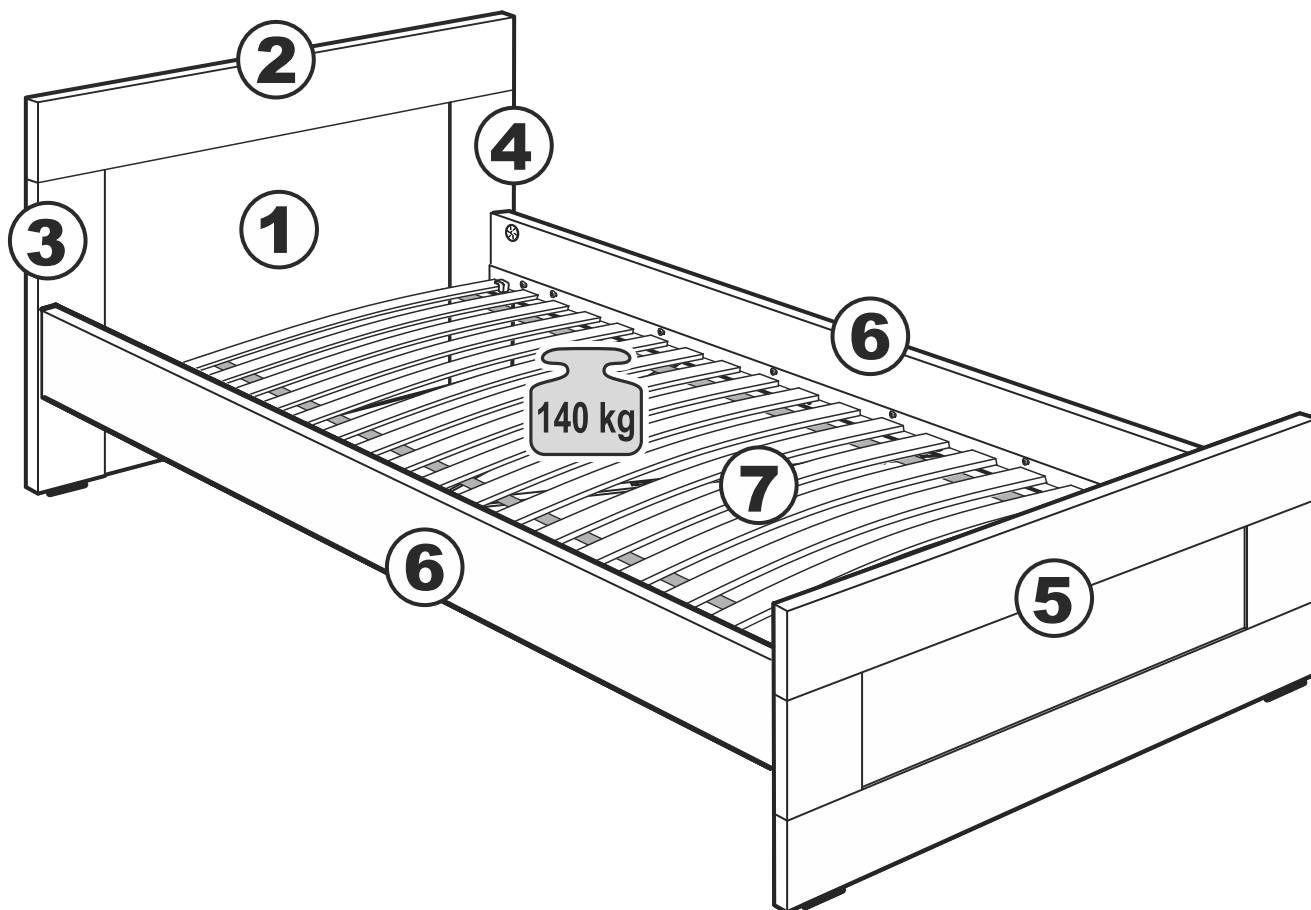

askona

СПИТЕ, ЧТОБЫ ЖИТЬ

Инструкция по сборке кровати 200*080 Istra (Истра) кровати 200*090 Istra (Истра)

Кровать 200*080 Istra (Истра)

№ поз.	Наименование	Кол-во	Габаритные размеры, мм
1	вставка изголовья	1	562×670×16
2	горизонтальная планка изголовья	1	864×150×22
3	левая планка изголовья	1	670×150×22
4	правая планка изголовья	1	670×150×22
5	изножье	1	862×470×22
6	царга	2	2010×180×22
7	реечное дно	1	1925×800×10

Кровать 200*090 Istra (Истра)

№ поз.	Наименование	Кол-во	Габаритные размеры, мм
1	вставка изголовья	1	662×670×16
2	горизонтальная планка изголовья	1	964×150×22
3	левая планка изголовья	1	670×150×22
4	правая планка изголовья	1	670×150×22
5	изножье	1	962×470×22
6	царга	2	2010×180×22
7	реечное дно	1	1925×900×10

3

4

5

7

6

8

9

10