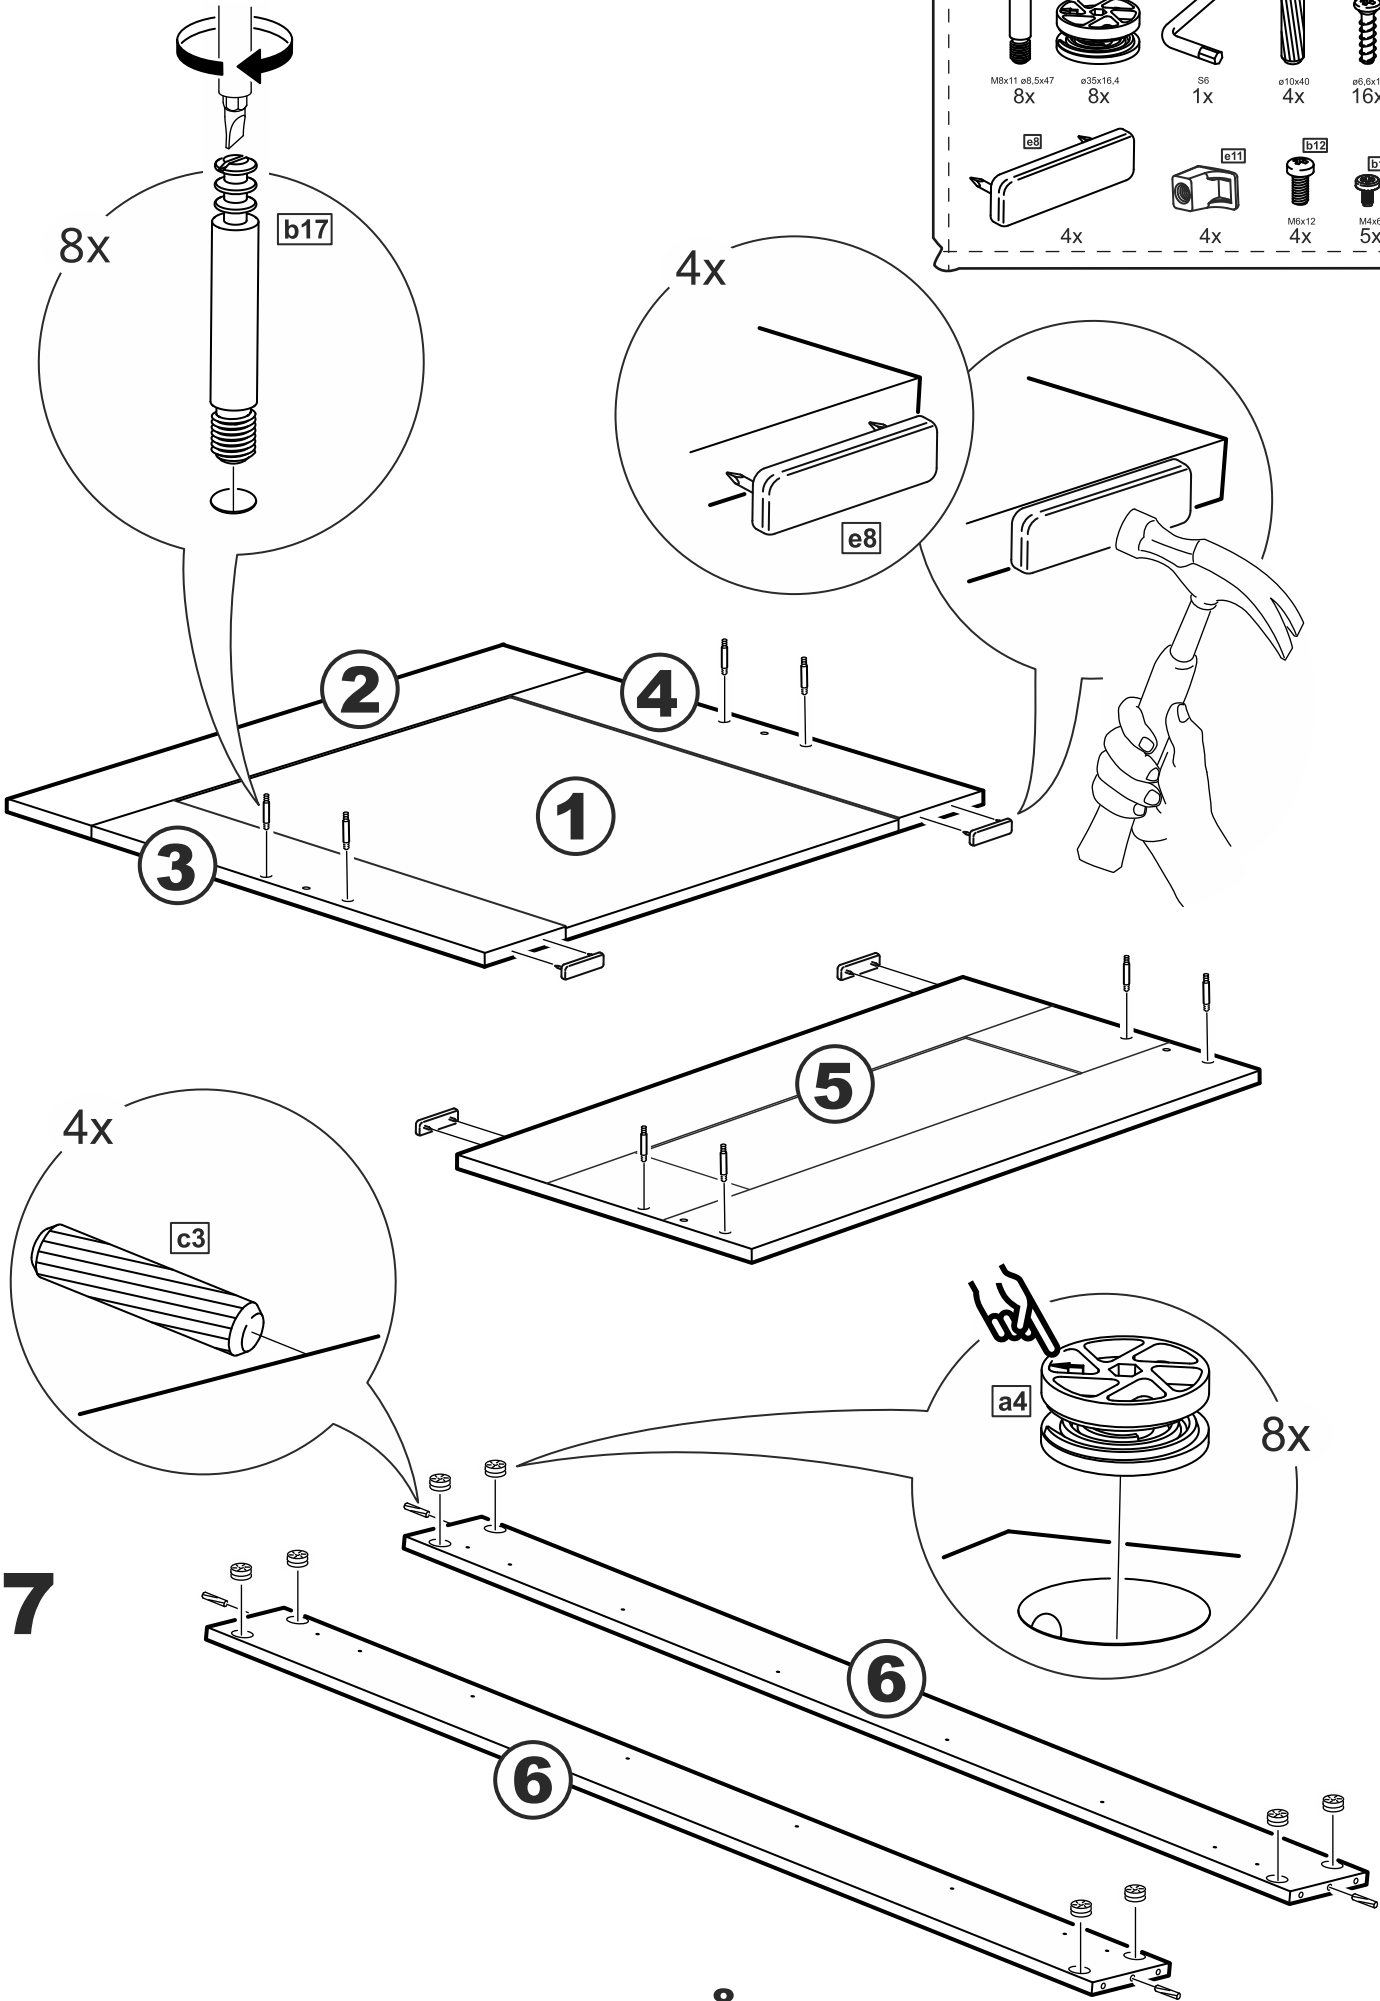

Кровать 200*090 Istra (Истра)

№ поз.	Наименование	Кол-во	Габаритные размеры, мм
1	вставка изголовья	1	662×670×16
2	горизонтальная планка изголовья	1	964×150×22
3	левая планка изголовья	1	670×150×22
4	правая планка изголовья	1	670×150×22
5	изножье	1	962×470×22
6	царга	2	2010×180×22
7	реечное дно	1	1925×900×10

3

4

5

7

6

8

9

10