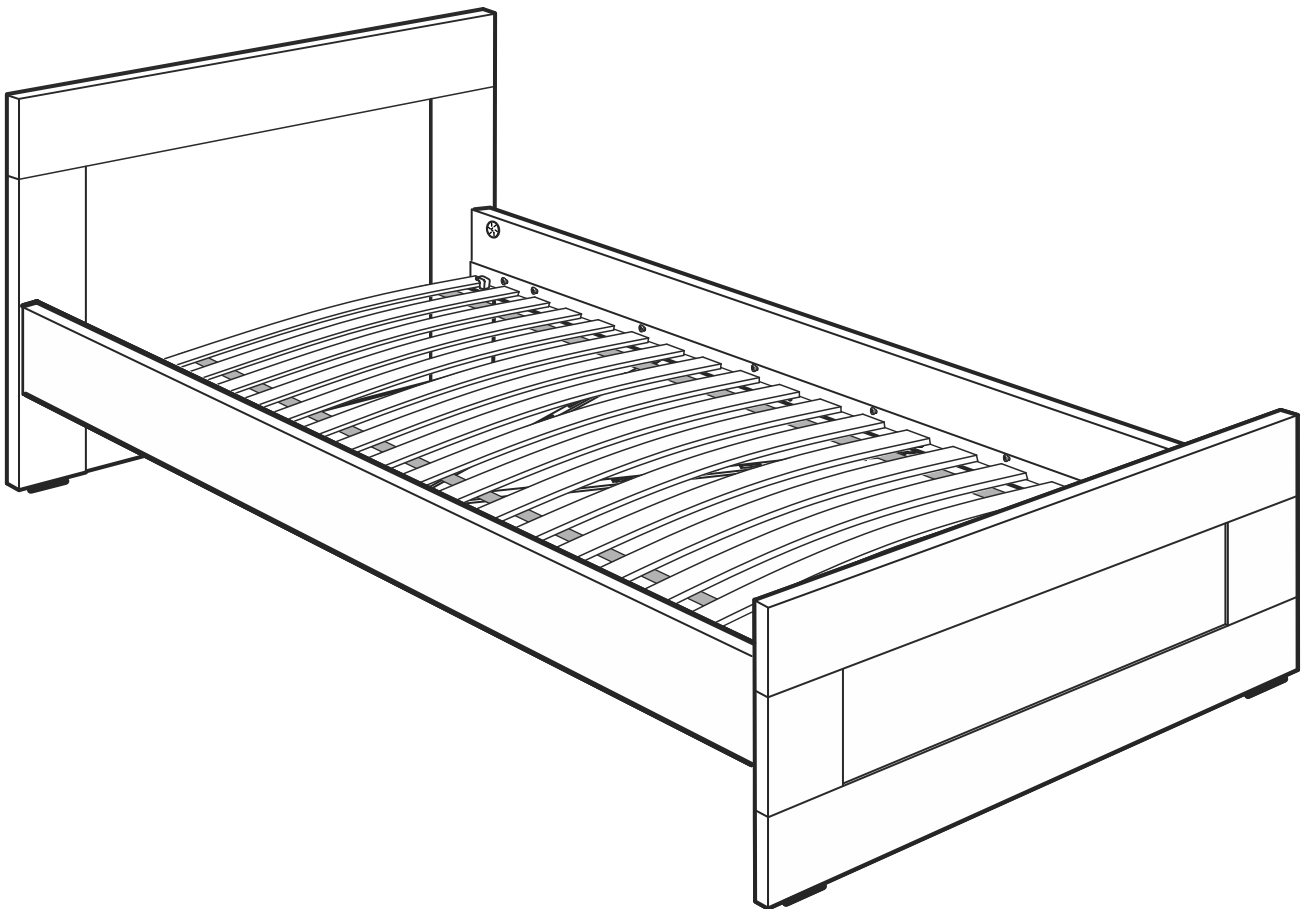

askona

СПИТЕ, ЧТОБЫ ЖИТЬ

Инструкция по сборке кровати 200*080 Istra (Истра) кровати 200*090 Istra (Истра)

Кровать 200*080 Istra (Истра)

№ поз.	Наименование	Кол-во	Габаритные размеры, мм
1	вставка изголовья	1	562×670×16
2	горизонтальная планка изголовья	1	864×150×22
3	левая планка изголовья	1	670×150×22
4	правая планка изголовья	1	670×150×22
5	изножье	1	862×470×22
6	царга	2	2010×180×22
7	реечное дно	1	1925×800×10

Кровать 200*090 Istra (Истра)

№ поз.	Наименование	Кол-во	Габаритные размеры, мм
1	вставка изголовья	1	662×670×16
2	горизонтальная планка изголовья	1	964×150×22
3	левая планка изголовья	1	670×150×22
4	правая планка изголовья	1	670×150×22
5	изножье	1	962×470×22
6	царга	2	2010×180×22
7	реечное дно	1	1925×900×10