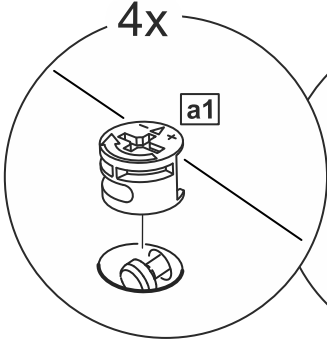

askona

СПИТЕ, ЧТОБЫ ЖИТЬ

Инструкция по сборке кровати 200*080 Istra (Истра) кровати 200*090 Istra (Истра)

Кровать 200*080 Istra (Истра)

№ поз.	Наименование	Кол-во	Габаритные размеры, мм
1	вставка изголовья	1	562×670×16
2	горизонтальная планка изголовья	1	864×150×22
3	левая планка изголовья	1	670×150×22
4	правая планка изголовья	1	670×150×22
5	изножье	1	862×470×22
6	царга	2	2010×180×22
7	реечное дно	1	1925×800×10

Кровать 200*090 Istra (Истра)

№ поз.	Наименование	Кол-во	Габаритные размеры, мм
1	вставка изголовья	1	662×670×16
2	горизонтальная планка изголовья	1	964×150×22
3	левая планка изголовья	1	670×150×22
4	правая планка изголовья	1	670×150×22
5	изножье	1	962×470×22
6	царга	2	2010×180×22
7	реечное дно	1	1925×900×10