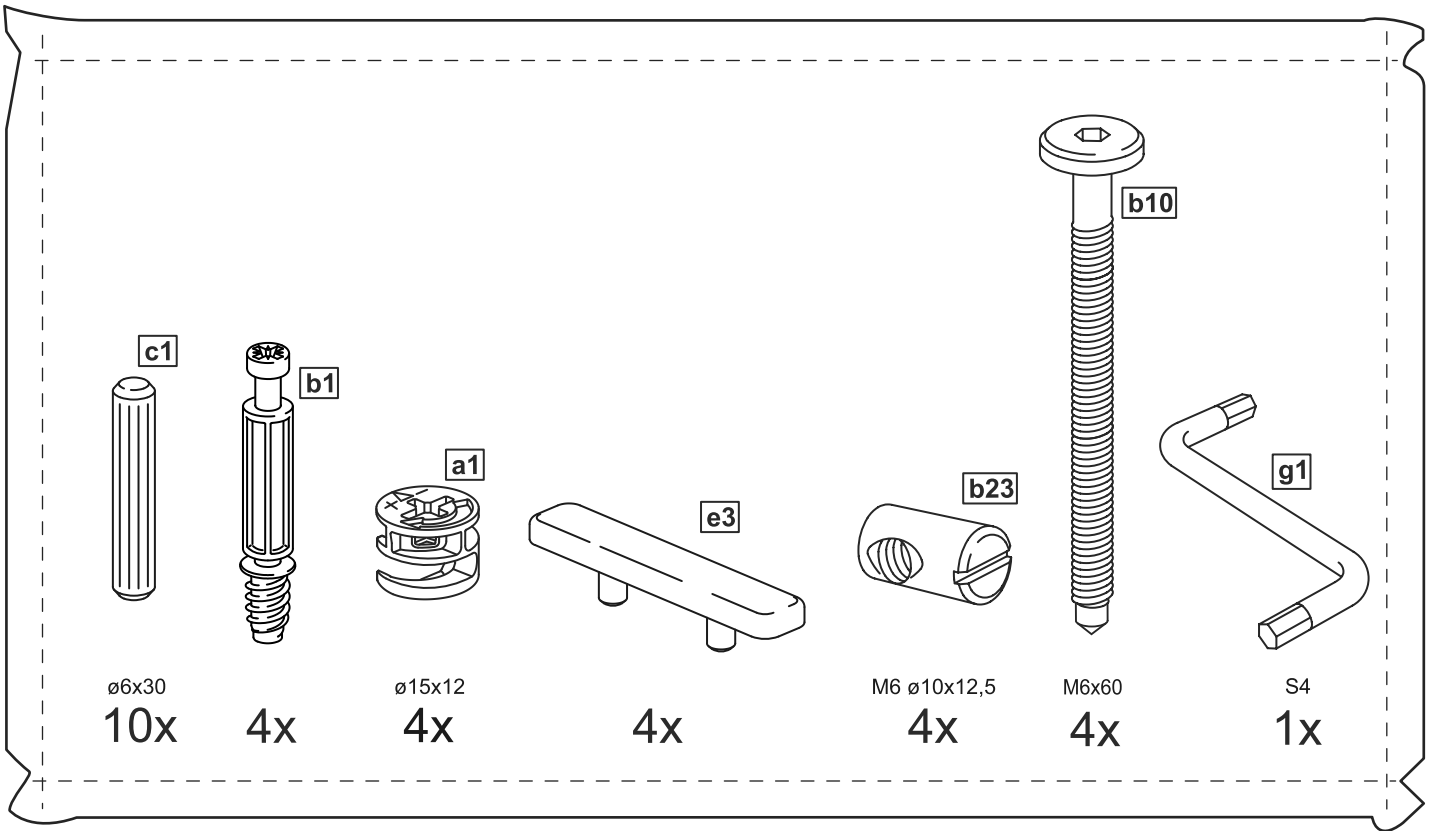

askona

спите, чтобы жить

Инструкция по сборке стола письменного Tim (Тим) 080*075*050

№ поз.	Наименование	Кол-во	Габаритные размеры, мм
1	боковая стенка левая	1	732×476×18
2	боковая стенка правая	1	732×476×18
3	крышка	1	800×500×18
4	перегородка	1	746×450×16

1

2

5

3

4

5

6

7