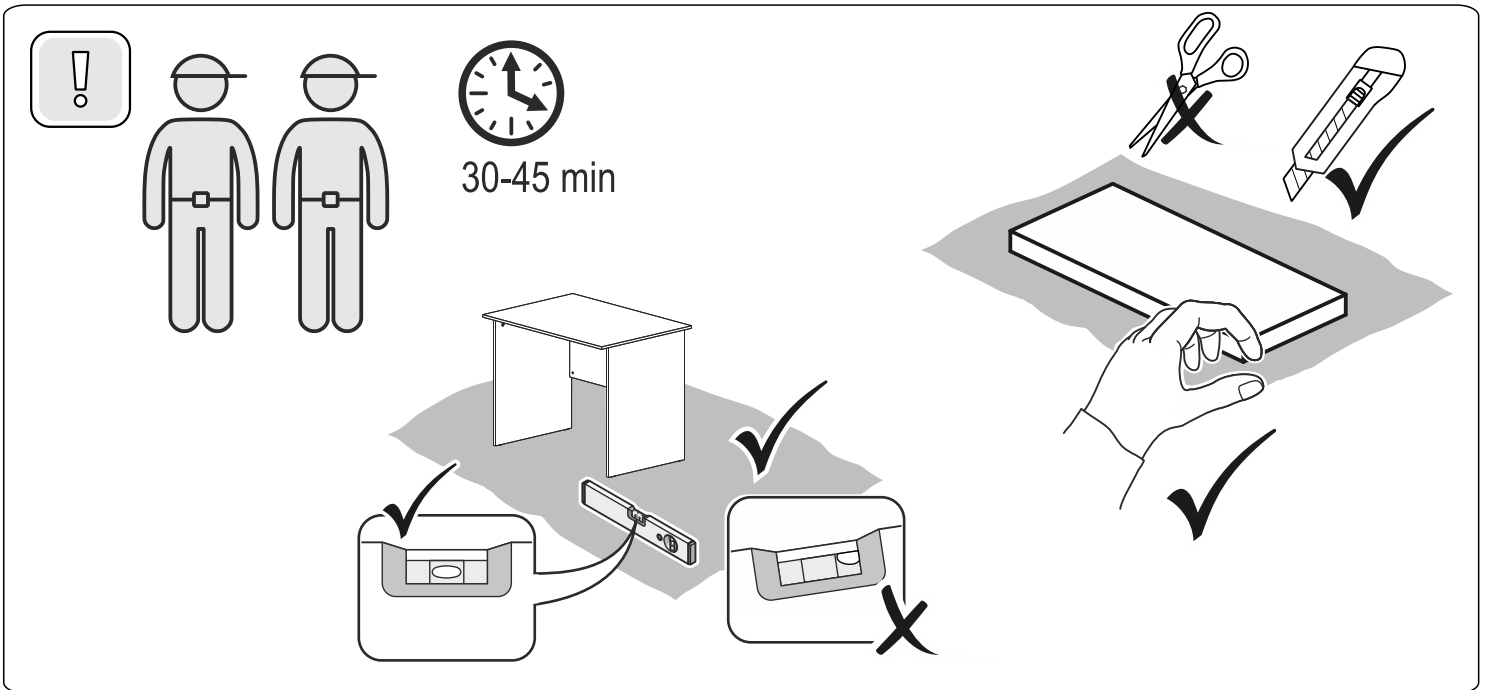

askona

спите, чтобы жить

Инструкция по сборке стола письменного Tim (Тим) 080*075*050

№ поз.	Наименование	Кол-во	Габаритные размеры, мм
1	боковая стенка левая	1	732×476×18
2	боковая стенка правая	1	732×476×18
3	крышка	1	800×500×18
4	перегородка	1	746×450×16