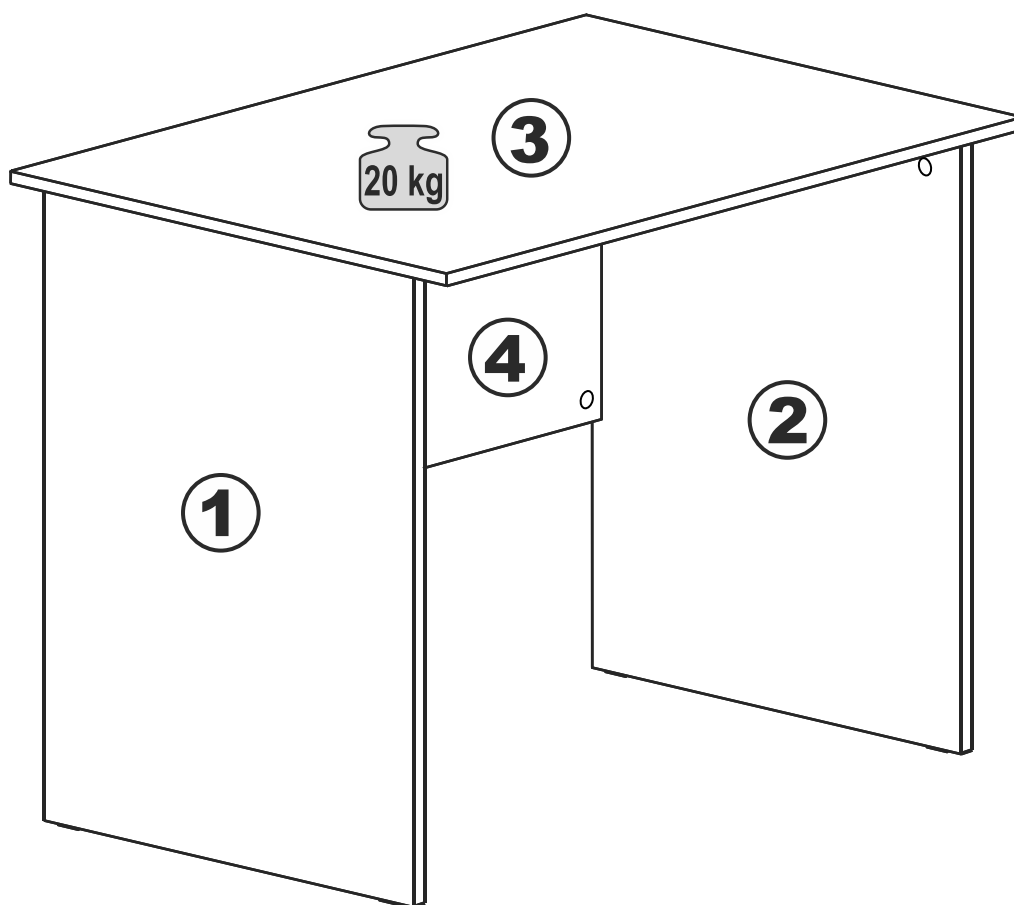

askona

спите, чтобы жить

Инструкция по сборке стола письменного Tim (Тим) 080*075*050

№ поз.	Наименование	Кол-во	Габаритные размеры, мм
1	боковая стенка левая	1	732×476×18
2	боковая стенка правая	1	732×476×18
3	крышка	1	800×500×18
4	перегородка	1	746×450×16