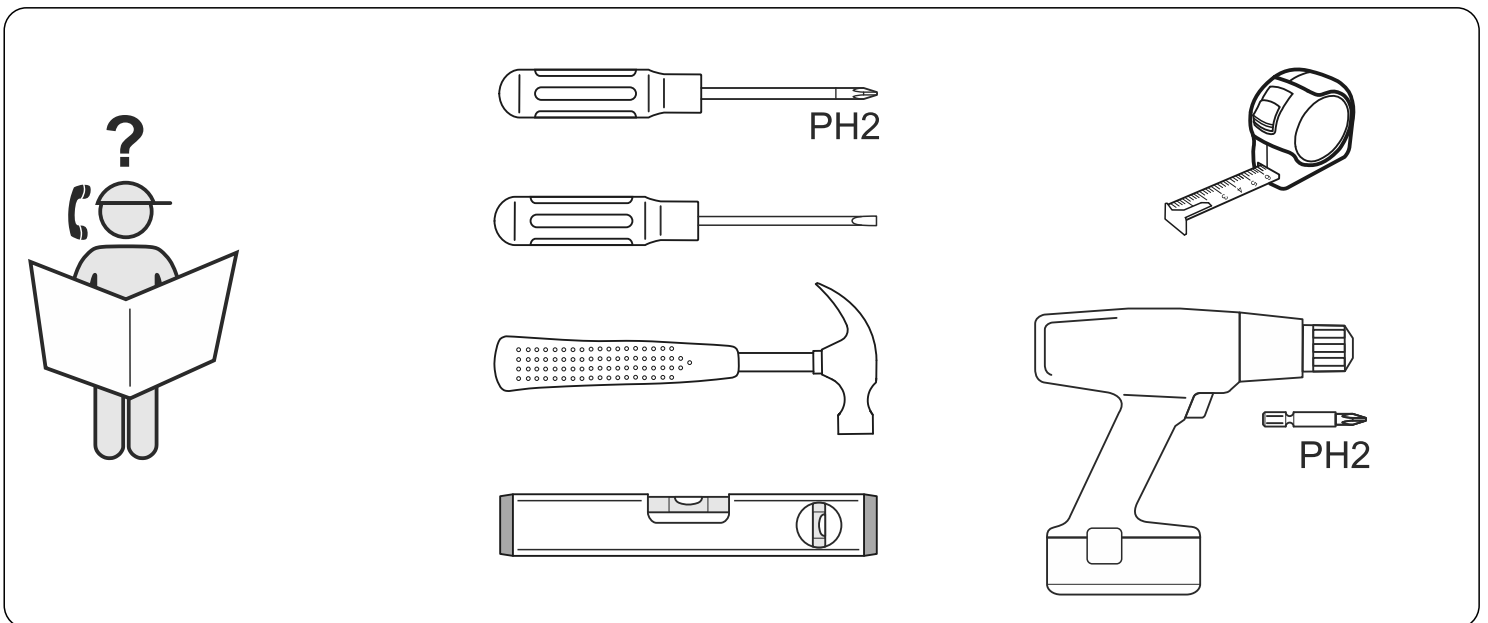

askona

спите, чтобы жить

Инструкция по сборке стола письменного Tim (Тим) 080*075*050

№ поз.	Наименование	Кол-во	Габаритные размеры, мм
1	боковая стенка левая	1	732×476×18
2	боковая стенка правая	1	732×476×18
3	крышка	1	800×500×18
4	перегородка	1	746×450×16