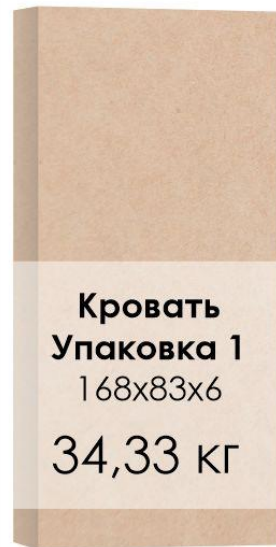

Кровать Ofelia Lux
с шириной спального места 140/160/180 см

Кровать Ofelia Lux
с шириной спального места 140 см

Ofelia Lux 200x140 cm

Кровать Ofelia Lux
с шириной спального места 160 см

Ofelia Lux 200x160 cm

Кровать Ofelia Lux
с шириной спального места 180 см

Ofelia Lux 200x180 cm