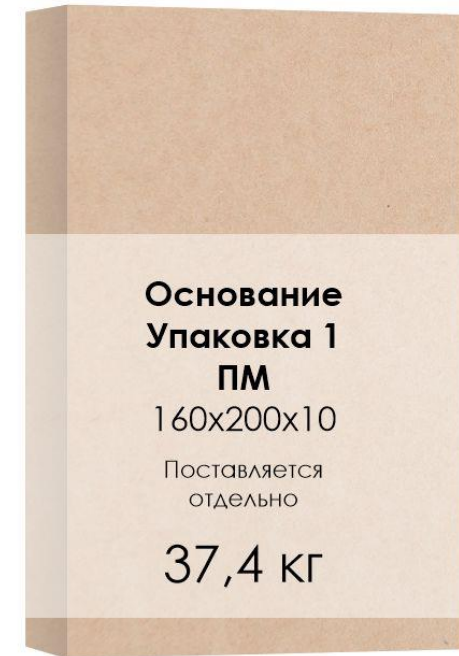

Кровать Ofelia Lux
с шириной спального места 140/160/180 см

Кровать Ofelia Lux
с шириной спального места 140 см

Ofelia Lux 200x140 cm

Кровать Ofelia Lux
с шириной спального места 160 см

Ofelia Lux 200x160 cm

Кровать Ofelia Lux
с шириной спального места 180 см

Ofelia Lux 200x180 cm