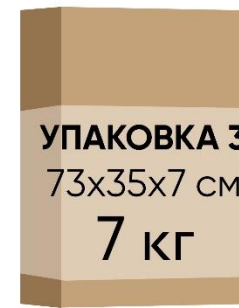

Кровать Antica
с шириной спального места 90/140/160/180 см

Кровать Antica
с шириной спального места 90 см

Кровать 200x090 Antica (Антика)

УПАКОВКА 1
210x18x9 см

9 кг

УПАКОВКА 2
100x92x7 см

6,5 кг

УПАКОВКА 3
92x25x7 см

5,5 кг

Кровать Antica
с шириной спального места 140 см

Кровать 200x140 Antica (Антика)

Кровать Antica
с шириной спального места 160 см

Кровать 200x160 Antica (Антика)

УПАКОВКА 1
210x18x9 см

11 кг

УПАКОВКА 2
164x92x7 см

9,5 кг

УПАКОВКА 3
83x35x7 см

8,5 кг

Кровать Antica
с шириной спального места 180 см

Кровать 200x180 Antica (Антика)