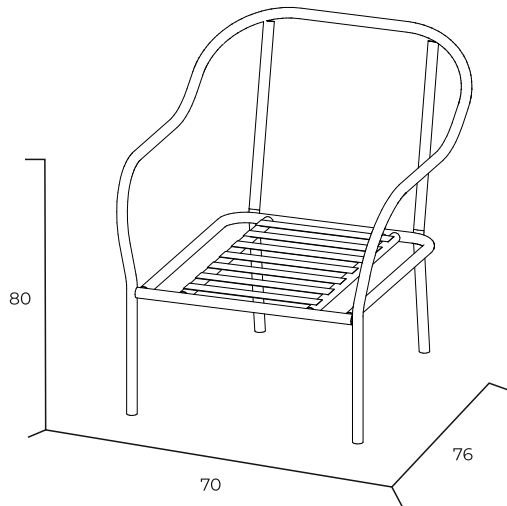

Кресло Lazio (Лацио)

(Нагрузка 90 кг)

КОМПЛЕКТАЦИЯ

		КОЛ-ВО
Корпус		1
Подушка (600x560x70 мм)		1
Подушка (600x600 мм)		1

Кресло Lazio (Лацио)

(Нагрузка 90 кг)

КОМПЛЕКТАЦИЯ

		КОЛ-ВО
Корпус		1
Подушка (600x560x70 мм)		1
Подушка (600x600 мм)		1