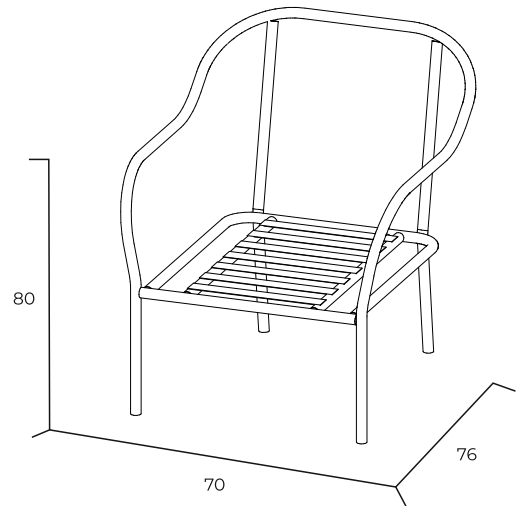

Кресло Lazio (Лацио)

(Нагрузка 90 кг)

КОМПЛЕКТАЦИЯ

		КОЛ-ВО
Корпус		1
Подушка (600x560x70 мм)		1
Подушка (600x600 мм)		1

Кресло Lazio (Лацио)

(Нагрузка 90 кг)

КОМПЛЕКТАЦИЯ

		КОЛ-ВО
Корпус		1
Подушка (600x560x70 мм)		1
Подушка (600x600 мм)		1