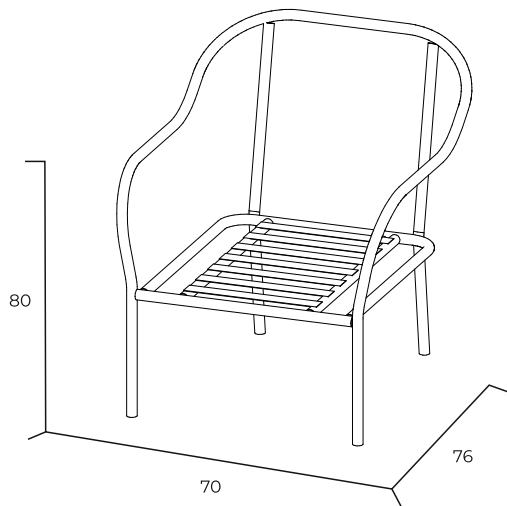

Кресло Lazio (Лацио)

(Нагрузка 90 кг)

КОМПЛЕКТАЦИЯ

		КОЛ-ВО
Корпус		1
Подушка (600x560x70 мм)		1
Подушка (600x600 мм)		1

Кресло Lazio (Лацио)

(Нагрузка 90 кг)

КОМПЛЕКТАЦИЯ

		КОЛ-ВО
Корпус		1
Подушка (600x560x70 мм)		1
Подушка (600x600 мм)		1