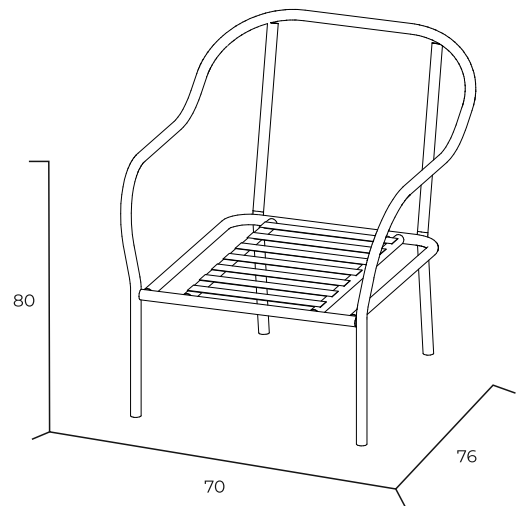

Кресло Lazio (Лацио)

(Нагрузка 90 кг)

КОМПЛЕКТАЦИЯ

		КОЛ-ВО
Корпус		1
Подушка (600x560x70 мм)		1
Подушка (600x600 мм)		1

Кресло Lazio (Лацио)

(Нагрузка 90 кг)

КОМПЛЕКТАЦИЯ

		КОЛ-ВО
Корпус		1
Подушка (600x560x70 мм)		1
Подушка (600x600 мм)		1