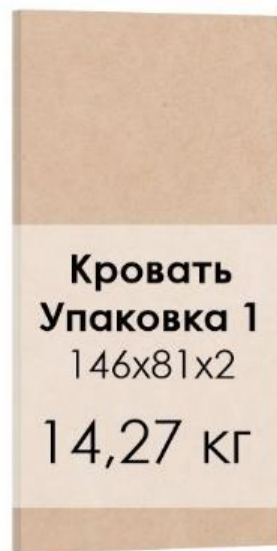

Кровать Story Ice Pich  
с шириной спального места 90/140/160/180 см

Кровать Story Ice Pich  
с шириной спального места 90 см

## Story Ice 200x90 cm

Кровать Story Ice Pich  
с шириной спального места 140 см

## Story Ice 200x140 cm

Кровать Story Ice Pich  
с шириной спального места 160 см