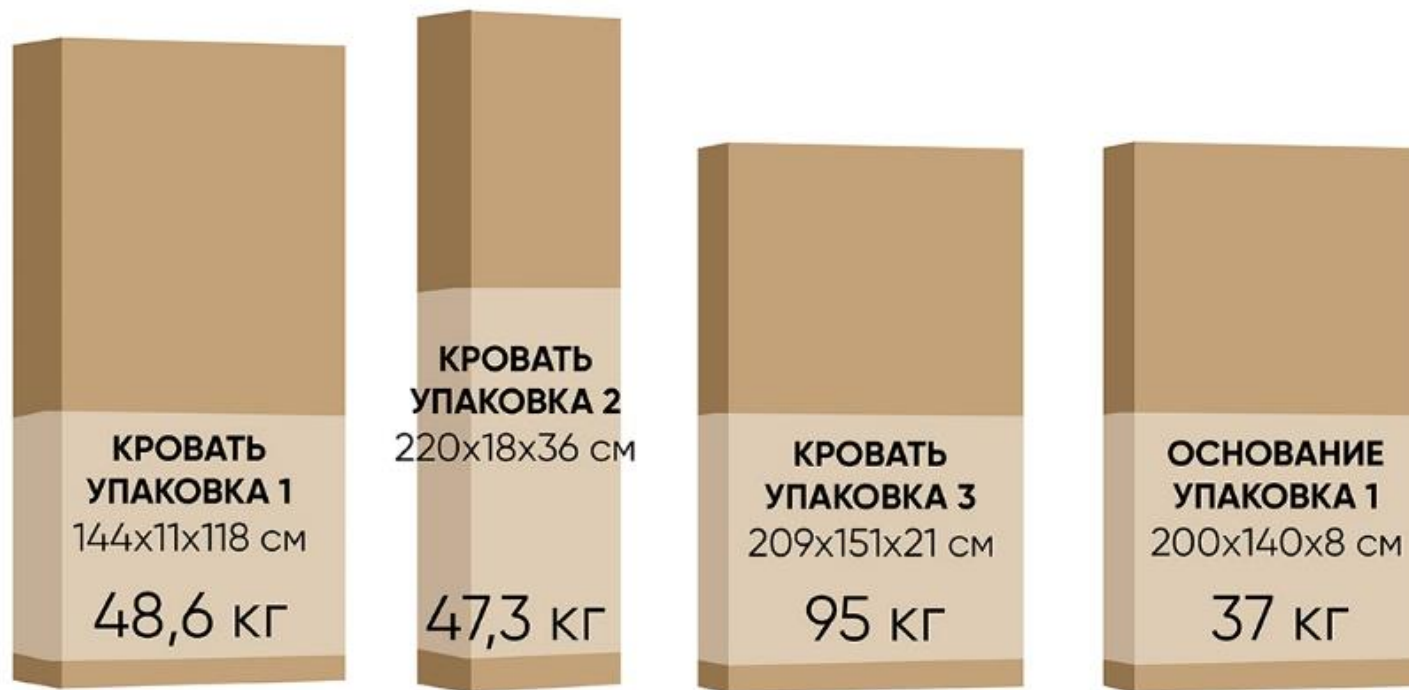

Кровать откидная Tess Ergo
с шириной спального места 140/160 см

Короб для белья

Кровать откидная Tess Ergo
с шириной спального места 140 см

Кровать 200x140 Tess Ergo (Тесс Эрго) с ПМ

Кровать откидная Tess Ergo
с шириной спального места 160 см

Кровать 200x160 Tess Ergo (Тесс Эрго) с ПМ