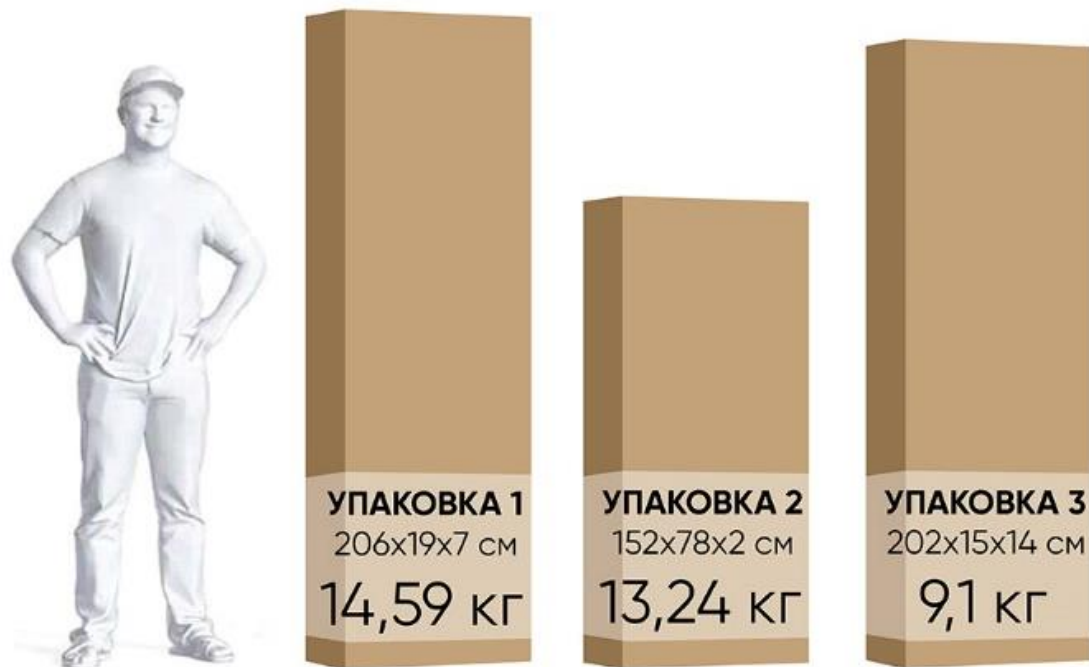

Кровать Lester (Лестер)  
с шириной спального места 140/160/180 см

Кровать Lester (Лестер)  
с шириной спального места 140 см

## Кровать 200\*140 Lester (Лестер)

Кровать Lester (Лестер)  
с шириной спального места 160 см

## Кровать 200\*160 Lester (Лестер)

Кровать Lester (Лестер)  
с шириной спального места 180 см

## Кровать 200\*180 Lester (Лестер)