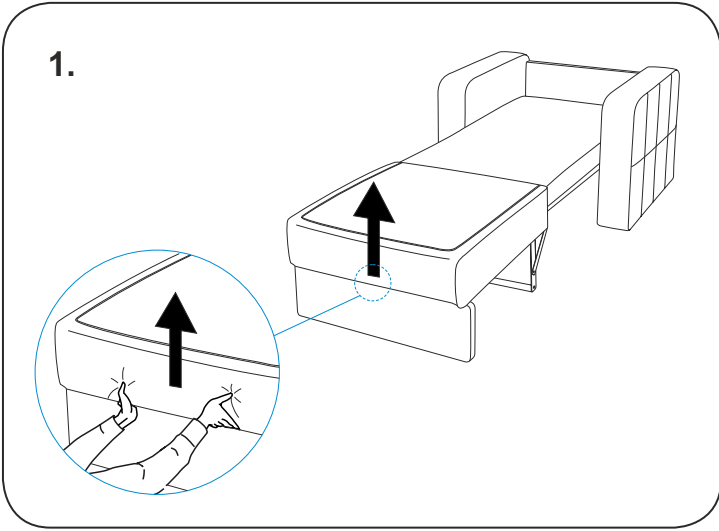

askona

ТЕРРИТОРИЯ ЗДОРОВОГО СНА

**Инструкция
по сборке-разборке
кресла-кровати
Локо/Локо
82x91x92-82x209x66/
100x91x92-100x209x66**

ТР ТС 025/2012 ТУ 31.09.12-001-32907084-2020

Декларация о соответствии ЕАЭС N RU Д-РУ.ДМ46.В.00235/20 От 28.02.2020 г., действительна до 27.02.2023 г. включительно, принята ООО «Солвис», зарегистрировано ООО «Мебельтест-Иваново+»

Телефон горячей линии 8 800 200 40 90 | Звонки по России бесплатные
ASKONA.RU

Схема разборки кресла-кровати Локо

Схема сборки кресла-кровати Локо

Перемещение кресла-кровати Локо

ПОДРОБНУЮ ИНСТРУКЦИЮ ПО СБОРКЕ-РАЗБОРКЕ
КРЕСЛА-КРОВАТИ МОЖНО УВИДЕТЬ ПЕРЕИДЯ
ПО QR-КОДУ