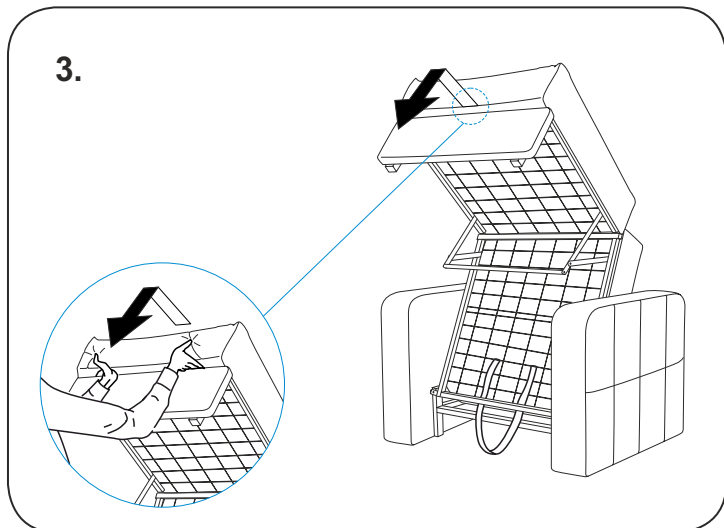

askona

ТЕРРИТОРИЯ ЗДОРОВОГО СНА

**Инструкция
по сборке-разборке
кресла-кровати
Локо/Локо
82x91x92-82x209x66/
100x91x92-100x209x66**

ТР ТС 025/2012 ТУ 31.09.12-001-32907084-2020

Декларация о соответствии ЕАЭС N RU Д-РУ.ДМ46.В.00235/20 От 28.02.2020 г., действительна до 27.02.2023 г. включительно, принята ООО «Солвис», зарегистрировано ООО «Мебельтест-Иваново+»

Телефон горячей линии 8 800 200 40 90 | Звонки по России бесплатные
ASKONA.RU

Схема разборки кресла-кровати Локо

Схема сборки кресла-кровати Локо

Перемещение кресла-кровати Локо

ПОДРОБНУЮ ИНСТРУКЦИЮ ПО СБОРКЕ-РАЗБОРКЕ
КРЕСЛА-КРОВАТИ МОЖНО УВИДЕТЬ ПЕРЕИДЯ
ПО QR-КОДУ

ПОДРОБНУЮ ИНСТРУКЦИЮ ПО ТРАНСФОРМАЦИИ
КРЕСЛА В КРОВАТЬ МОЖНО УВИДЕТЬ ПЕРЕИДЯ
ПО QR-КОДУ