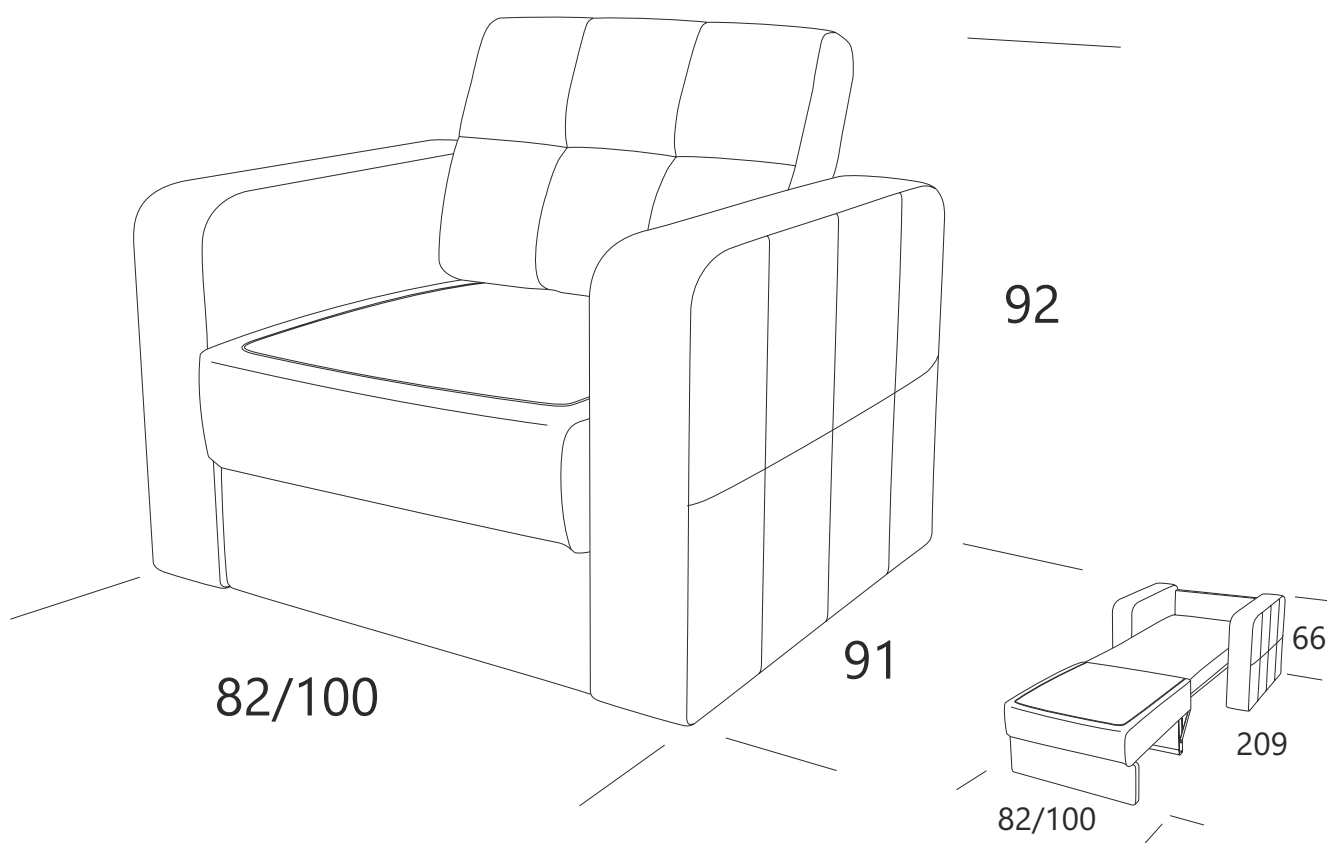

askona

ТЕРРИТОРИЯ ЗДОРОВОГО СНА

**Инструкция
по сборке-разборке
кресла-кровати
Локо/Локо
82x91x92-82x209x66/
100x91x92-100x209x66**

ТР ТС 025/2012 ТУ 31.09.12-001-32907084-2020

Декларация о соответствии ЕАЭС N RU Д-РУ.ДМ46.В.00235/20 От 28.02.2020 г., действительна до 27.02.2023 г. включительно, принята ООО «Солвис», зарегистрировано ООО «Мебельтест-Иваново+»

Телефон горячей линии 8 800 200 40 90 | Звонки по России бесплатные
ASKONA.RU

Схема разборки кресла-кровати Локо

Схема сборки кресла-кровати Локо

Перемещение кресла-кровати Локо

ПОДРОБНУЮ ИНСТРУКЦИЮ ПО СБОРКЕ-РАЗБОРКЕ
КРЕСЛА-КРОВАТИ МОЖНО УВИДЕТЬ ПЕРЕИДЯ
ПО QR-КОДУ