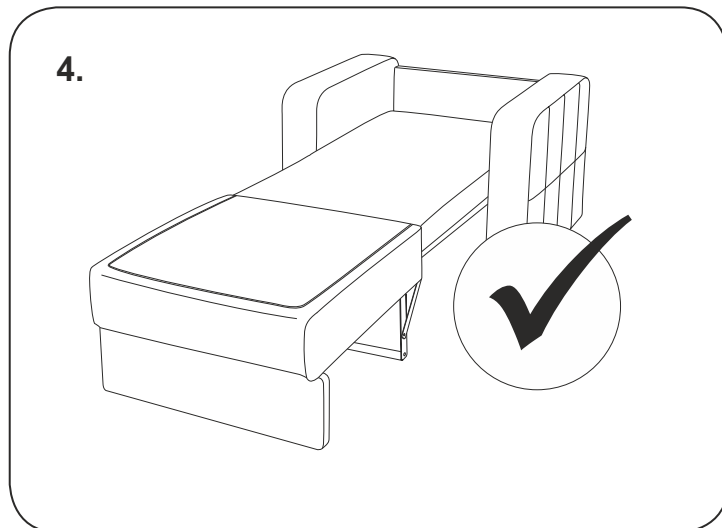

askona

ТЕРРИТОРИЯ ЗДОРОВОГО СНА

**Инструкция
по сборке-разборке
кресла-кровати
Локо/Локо
82x91x92-82x209x66/
100x91x92-100x209x66**

ТР ТС 025/2012 ТУ 31.09.12-001-32907084-2020

Декларация о соответствии ЕАЭС N RU Д-РУ.ДМ46.В.00235/20 От 28.02.2020 г., действительна до 27.02.2023 г. включительно, принята ООО «Солвис», зарегистрировано ООО «Мебельтест-Иваново+»

Телефон горячей линии 8 800 200 40 90 | Звонки по России бесплатные
ASKONA.RU

Схема разборки кресла-кровати Локо

Схема сборки кресла-кровати Локо

Перемещение кресла-кровати Локо

ПОДРОБНУЮ ИНСТРУКЦИЮ ПО СБОРКЕ-РАЗБОРКЕ
КРЕСЛА-КРОВАТИ МОЖНО УВИДЕТЬ ПЕРЕИДЯ
ПО QR-КОДУ