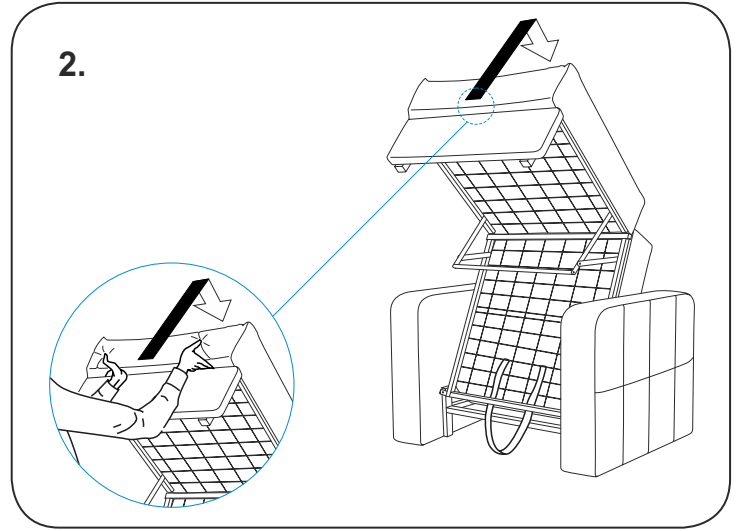

askona

ТЕРРИТОРИЯ ЗДОРОВОГО СНА

**Инструкция
по сборке-разборке
кресла-кровати
Локо/Локо
82x91x92-82x209x66/
100x91x92-100x209x66**

ТР ТС 025/2012 ТУ 31.09.12-001-32907084-2020

Декларация о соответствии ЕАЭС N RU Д-РУ.ДМ46.В.00235/20 От 28.02.2020 г., действительна до 27.02.2023 г. включительно, принята ООО «Солвис», зарегистрировано ООО «Мебельтест-Иваново+»

Телефон горячей линии 8 800 200 40 90 | Звонки по России бесплатные
ASKONA.RU

Схема разборки кресла-кровати Локо

Схема сборки кресла-кровати Локо

Перемещение кресла-кровати Локо

ПОДРОБНУЮ ИНСТРУКЦИЮ ПО СБОРКЕ-РАЗБОРКЕ
КРЕСЛА-КРОВАТИ МОЖНО УВИДЕТЬ ПЕРЕИДЯ
ПО QR-КОДУ

ПОДРОБНУЮ ИНСТРУКЦИЮ ПО ТРАНСФОРМАЦИИ
КРЕСЛА В КРОВАТЬ МОЖНО УВИДЕТЬ ПЕРЕИДЯ
ПО QR-КОДУ