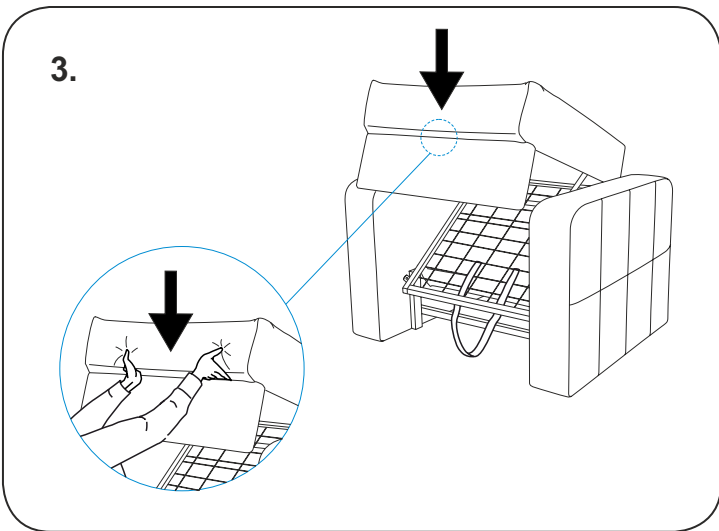

askona

ТЕРРИТОРИЯ ЗДОРОВОГО СНА

**Инструкция
по сборке-разборке
кресла-кровати
Локо/Локо
82x91x92-82x209x66/
100x91x92-100x209x66**

ТР ТС 025/2012 ТУ 31.09.12-001-32907084-2020

Декларация о соответствии ЕАЭС N RU Д-РУ.ДМ46.В.00235/20 От 28.02.2020 г., действительна до 27.02.2023 г. включительно, принята ООО «Солвис», зарегистрировано ООО «Мебельтест-Иваново+»

Телефон горячей линии 8 800 200 40 90 | Звонки по России бесплатные
ASKONA.RU

Схема разборки кресла-кровати Локо

Схема сборки кресла-кровати Локо

Перемещение кресла-кровати Локо

ПОДРОБНУЮ ИНСТРУКЦИЮ ПО СБОРКЕ-РАЗБОРКЕ
КРЕСЛА-КРОВАТИ МОЖНО УВИДЕТЬ ПЕРЕИДЯ
ПО QR-КОДУ

ПОДРОБНУЮ ИНСТРУКЦИЮ ПО ТРАНСФОРМАЦИИ
КРЕСЛА В КРОВАТЬ МОЖНО УВИДЕТЬ ПЕРЕИДЯ
ПО QR-КОДУ