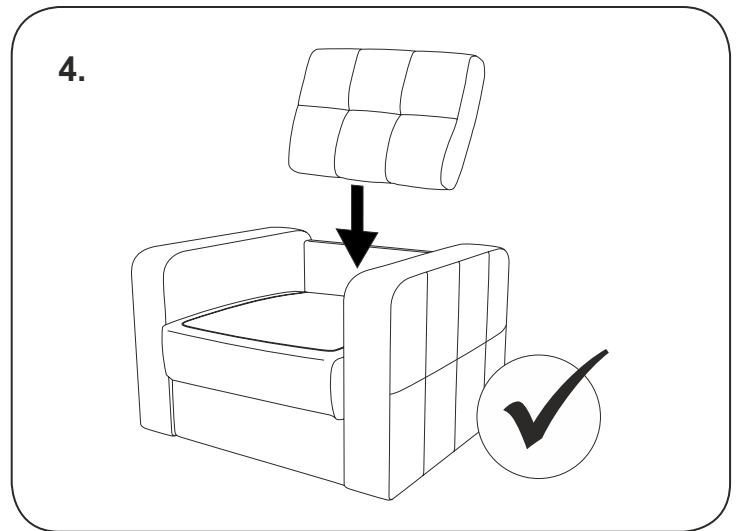

askona

ТЕРРИТОРИЯ ЗДОРОВОГО СНА

**Инструкция
по сборке-разборке
кресла-кровати
Локо/Локо
82x91x92-82x209x66/
100x91x92-100x209x66**

ТР ТС 025/2012 ТУ 31.09.12-001-32907084-2020

Декларация о соответствии ЕАЭС N RU Д-РУ.ДМ46.В.00235/20 От 28.02.2020 г., действительна до 27.02.2023 г. включительно, принята ООО «Солвис», зарегистрировано ООО «Мебельтест-Иваново+»

Телефон горячей линии 8 800 200 40 90 | Звонки по России бесплатные
ASKONA.RU

Схема разборки кресла-кровати Локо

Схема сборки кресла-кровати Локо

Перемещение кресла-кровати Локо

ПОДРОБНУЮ ИНСТРУКЦИЮ ПО СБОРКЕ-РАЗБОРКЕ
КРЕСЛА-КРОВАТИ МОЖНО УВИДЕТЬ ПЕРЕИДЯ
ПО QR-КОДУ