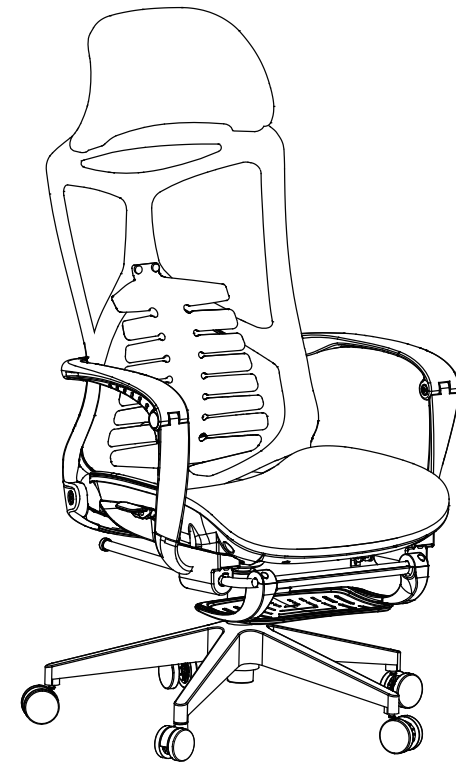

## Кресло Devon (Девон) черный

РАЗМЕР: 73x70x119.5 -129.5см

Гарантийный срок 24 месяца. Срок службы 5 лет.

Телефон горячей линии 8 800 200 40 90 | звонки по России бесплатные

ASKONA. RU

		
Колеса 5 шт.	Основание 1 шт	Газлифт 1 шт
		
Шестигранный ключ*1	Колпачки для болтов*2	Шпилька (1+1)
		
винты (M8*39) *4	Штекер*1	Подушка сиденья с подставкой для ног*1
		
Спинка*1		
		

**Примечание: Перед установкой кресла, пожалуйста, отсортируйте винты и измерьте их длину для удобства сборки.**

### Схема установки

		
<b>1</b> Выровняйте спинку кресла и соедините ее с сиденьем	<b>2</b> Используйте 2 винта M8*39 для соединения спинки и сиденья	<b>3</b> Используйте 2 винта M8*39 для соединения подлокотника и спинки; затем нажатием установите колпачки на головки винтов
		
<b>4</b> Подсоедините спинку к пневматическому проводу и вставьте в него защелку; вставьте шпильку в отверстие защелки, чтобы закрепить ее	<b>5</b> Вставьте колеса и газлифт в основание кресла	<b>6</b> Вставьте собранную верхнюю часть в газлифт. Сборка кресла завершена.