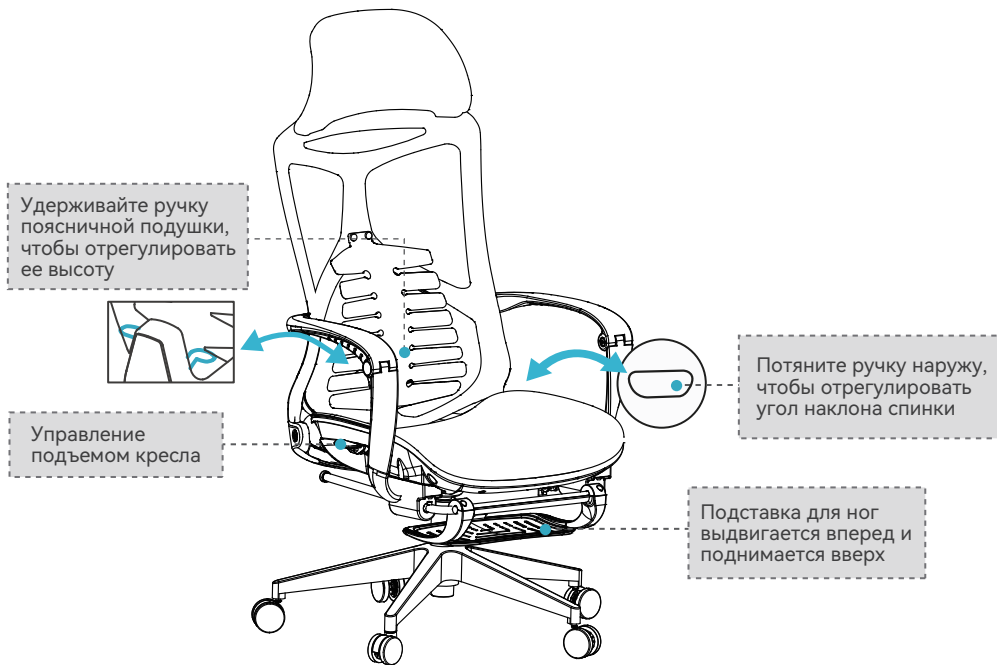

## Кресло Devon (Девон) черный

РАЗМЕР: 73x70x119.5 -129.5см

Гарантийный срок 24 месяца. Срок службы 5 лет.

Телефон горячей линии 8 800 200 40 90 | звонки по России бесплатные

ASKONA. RU

		
Колеса 5 шт.	Основание 1 шт	Газлифт 1 шт
		
Шестигранный ключ*1	Колпачки для болтов*2	Шпилька (1+1)
		
винты (M8*39) *4	Штекер*1	Подушка сиденья с подставкой для ног*1
		
Спинка*1		
		

### Схема установки

		
<b>1</b> Выровняйте спинку кресла и соедините ее с сиденьем	<b>2</b> Используйте 2 винта M8*39 для соединения спинки и сиденья	<b>3</b> Используйте 2 винта M8*39 для соединения подлокотника и спинки; затем нажатием установите колпачки на головки винтов
		
<b>4</b> Подсоедините спинку к пневматическому проводу и вставьте в него защелку; вставьте шпильку в отверстие защелки, чтобы закрепить ее	<b>5</b> Вставьте колеса и газлифт в основание кресла	<b>6</b> Вставьте собранную верхнюю часть в газлифт. Сборка кресла завершена.